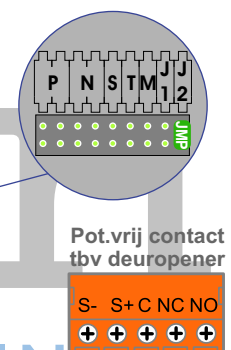

— = systeemkabel
Bij andere getwiste kabel 66% afstand!
Bij ongetwiste kabel max. 50 meter buitenpost naar videofoon.
UTP op aanvraag.

TWEEDRAADS BUS

Bij monteren/demonteren spanning eraf voorkomt defecten!

DEURSTATION S-140V

Max. 100 meter systeemkabel tot laatste videofoon

Max. 50 meter

N-Waarde	Huisnummer	Switch-ON
1	54	
2	55	
3	56	
4	57	
5	58	
6	59	
7	60	
8	61	
9	62	
10	63	
11	64	
12	65	
13	66	X
14	67	X
15	68	X
16	69	X