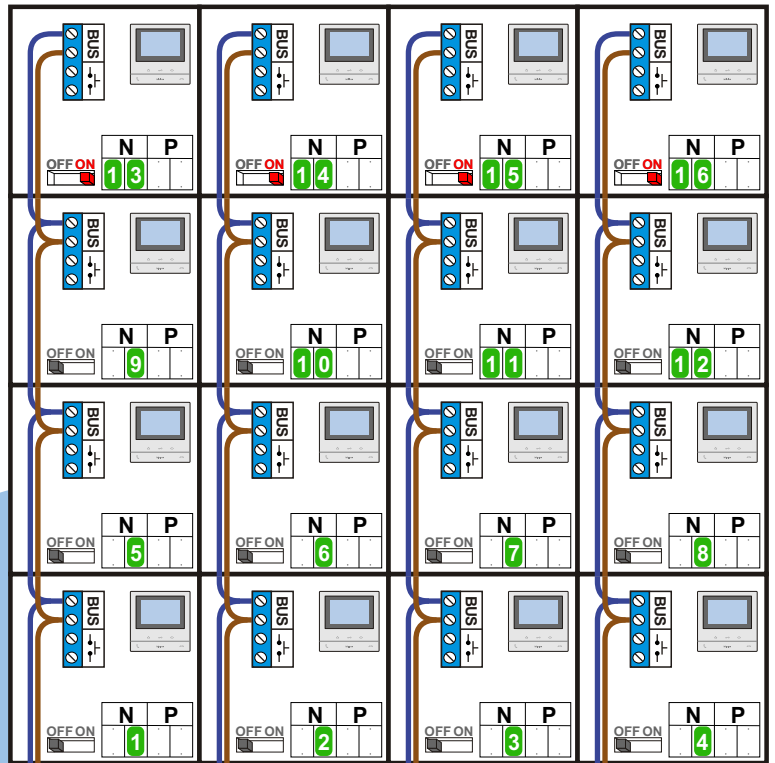

— = systeemkabel
Bij andere getwiste kabel 66% afstand!
Bij ongetwiste kabel max. 50 meter buitenpost naar videofoon.
UTP op aanvraag.

TWEEDRAADS BUS

Bij monteren/demonteren spanning eraf voorkomt defecten!

DEURSTATION S-140V

Max. 100 meter systeemkabel tot laatste videofoon

Max. 50 meter

N-Waarde	Huisnummer	Switch-ON
1	54	
2	55	
3	56	
4	57	
5	58	
6	59	
7	60	
8	61	
9	62	
10	63	
11	64	
12	65	
13	66	X
14	67	X
15	68	X
16	69	X