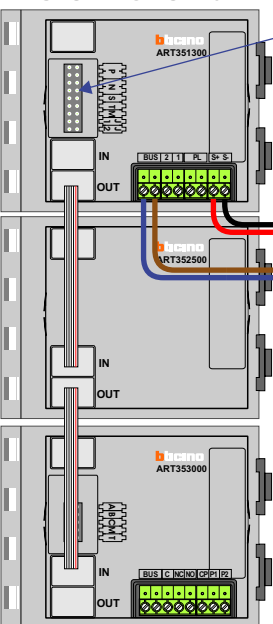

— = systeemkabel
Bij andere getwiste kabel 66% afstand!
Bij ongetwiste kabel max. 50 meter buitenpost naar videofoon.
UTP op aanvraag.

TWEEDRAADS BUS

Bij monteren/demonteren spanning eraf voorkomt defecten!

DEURSTATION S-140V

Max. 100 meter systeemkabel tot laatste videofoon

Max. 50 meter

N-Waarde	Huisnummer	Switch-ON
1	54	
2	55	
3	56	
4	57	
5	58	
6	59	
7	60	
8	61	
9	62	
10	63	
11	64	
12	65	
13	66	X
14	67	X
15	68	X
16	69	X