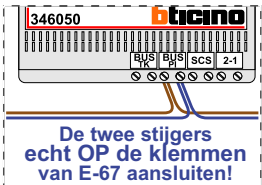

— = systeemkabel
Bij andere getwiste kabel 66% afstand!
Bij ongetwiste kabel max. 50 meter buitenpost naar videofoon.
UTP op aanvraag.

TWEEDRAADS BUS

Bij monteren/demonteren spanning eraf voorkomt defecten!

DEURSTATION S-140V

Max. 100 meter systeemkabel tot laatste videofoon

Max. 50 meter

N-Waarde	Huisnummer	Switch-ON
1	54	
2	55	
3	56	
4	57	
5	58	
6	59	
7	60	
8	61	
9	62	
10	63	
11	64	
12	65	
13	66	X
14	67	X
15	68	X
16	69	X