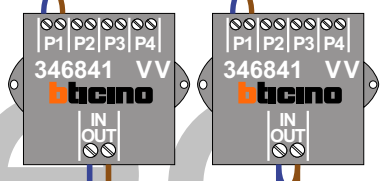

— = systeemkabel
Bij andere getwiste kabel 66% afstand!
Bij ongetwiste kabel max. 50 meter buitenpost naar videofoon.
UTP op aanvraag.

TWEEDRAADS BUS

Bij monteren/demonteren spanning eraf voorkomt defecten!

DEURSTATION S-140V

Max. 100 meter systeemkabel tot laatste videofoon

Max. 50 meter

N-Waarde	Huisnummer	Switch-ON
1	54	
2	55	
3	56	
4	57	
5	58	
6	59	
7	60	
8	61	
9	62	
10	63	
11	64	
12	65	
13	66	X
14	67	X
15	68	X
16	69	X