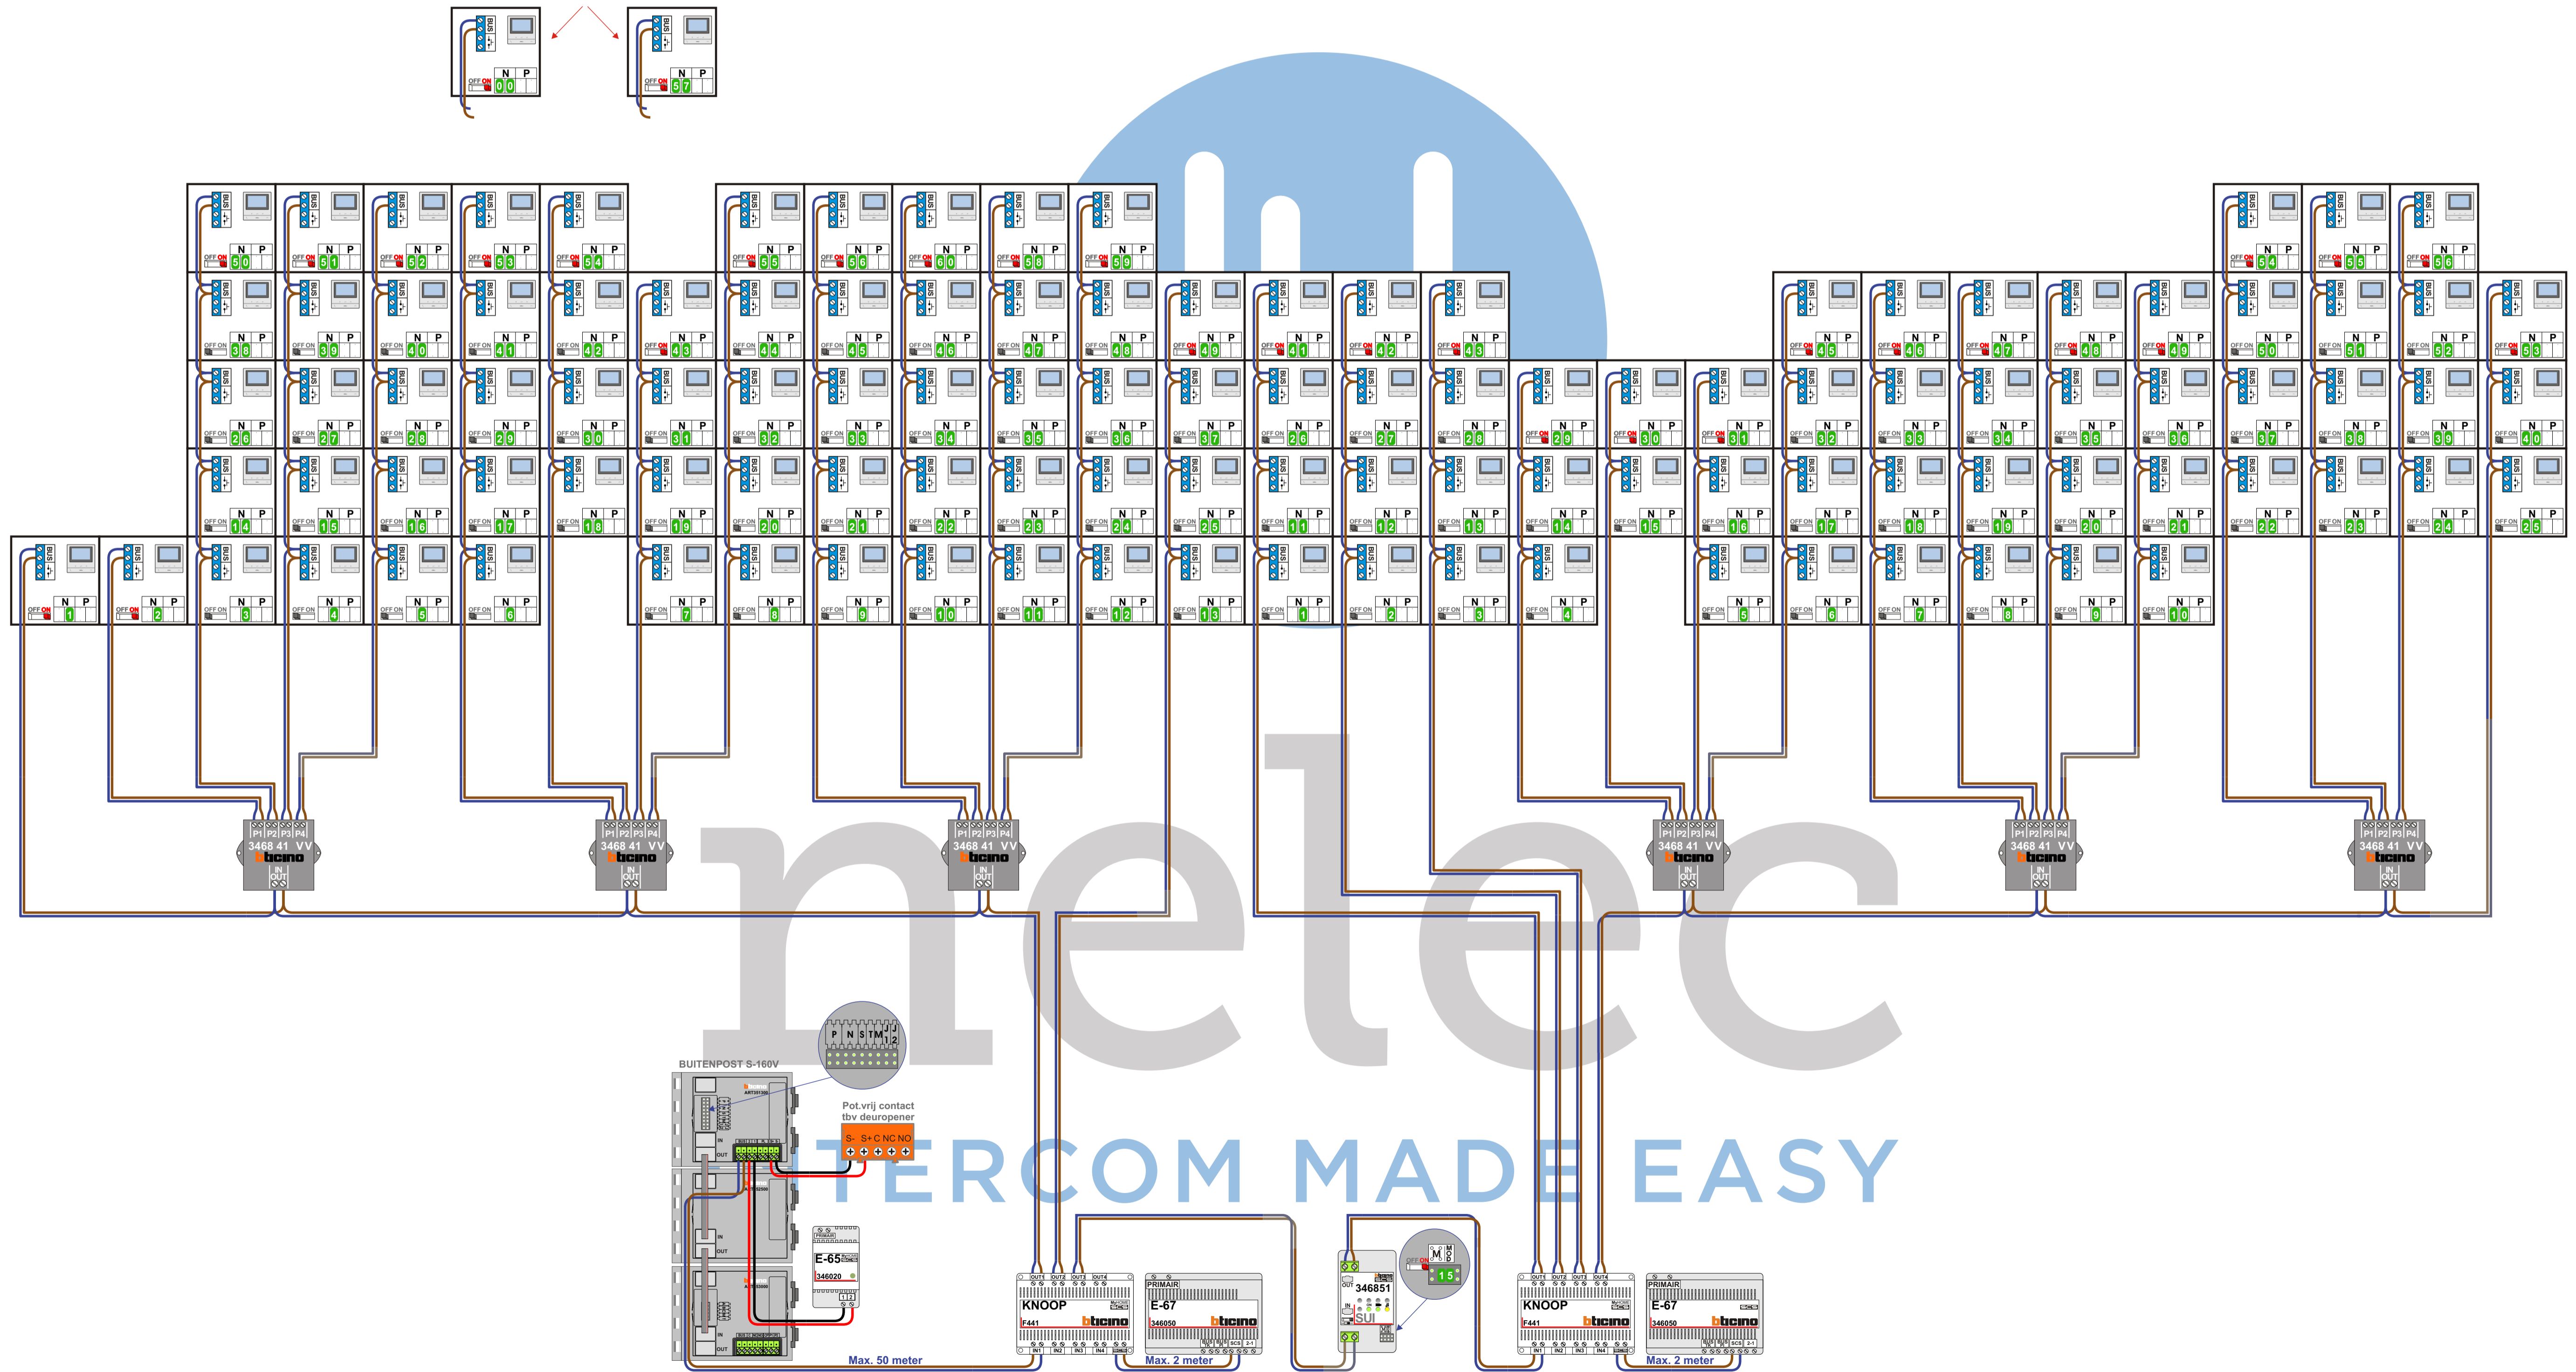

VideoVerdeiler
De aders moeten echt OP de klemmen doorgelust worden!

M-50
De aders moeten echt OP de connector doorgelust worden!

TWEEDRAADS BUS
Bij monteren/demonteren spanning draaf voorkomt defecten!

— = systeemkabel
Bij andere getwiste kabel 66% afstand!
Bij ongetwiste kabel max. 50 meter buitenpost naar videofoon.
UTP op aanvraag.

Systeemvak 0

Systeemvak 1

nelec
INTERCOM MADE EASY