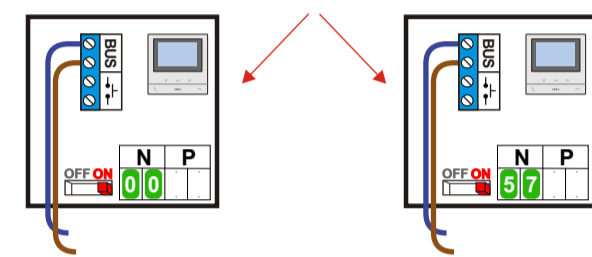

VideoVerdeiler
De aders moeten echt OP de klemmen doorgelust worden!

M-50
De aders moeten echt OP de connector doorgelust worden!

TWEEDRAADS BUS
Bij monteren/demonteren spanning draaf voorkomt defecten!

— = systeemkabel
Bij andere getwiste kabel 66% afstand!
Bij ongetwiste kabel max. 50 meter buitenpost naar videofoon.
UTP op aanvraag.

Systeemvak 0

Systeemvak 1

nelec
INTERCOM MADE EASY