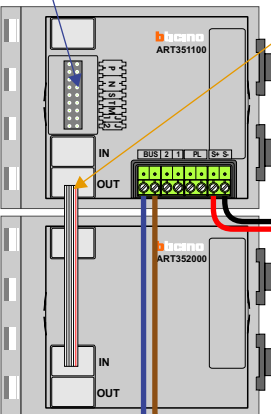

**— = systeemkabel**  
 Bij kabel 2 x 1 mm<sup>2</sup>:  
 180% afstand!  
 Bij kabel 2 x 0,28 mm<sup>2</sup>:  
 60% afstand!  
 UTP op aanvraag.

**BUS 2-DRAADS**

Bij monteren/demonteren  
 spanning eraf  
 en voorkom defecten!

Bij installaties zonder  
 beeld maakt het niet  
 uit hoe je de bus  
 aansluit. De telefoons  
 hoeven niet in serie en  
 eindweerstand zijn  
 niet nodig.

DEURSTATION S-131A

Haal de spanning van het systeem als je een module monteert of demonteert

Max. 320 meter systeemkabel tot laatste deurtelefoon

Max. 290 meter