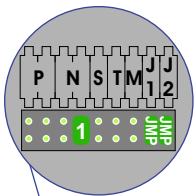

**— = systeemkabel**  
 Bij kabel 2 x 1 mm<sup>2</sup>:  
 180% afstand!  
 Bij kabel 2 x 0,28 mm<sup>2</sup>:  
 60% afstand!  
 UTP op aanvraag.

**BUS 2-DRAADS**

Bij monteren/demonteren  
 spanning eraf  
 en voorkom defecten!

Bij installaties zonder  
 beeld maakt het niet  
 uit hoe je de bus  
 aansluit. De telefoons  
 hoeven niet in serie en  
 eindweerstand zijn  
 niet nodig.

DEURSTATION S-131A

Haal de spanning van het systeem als je een module monteert of demonteert