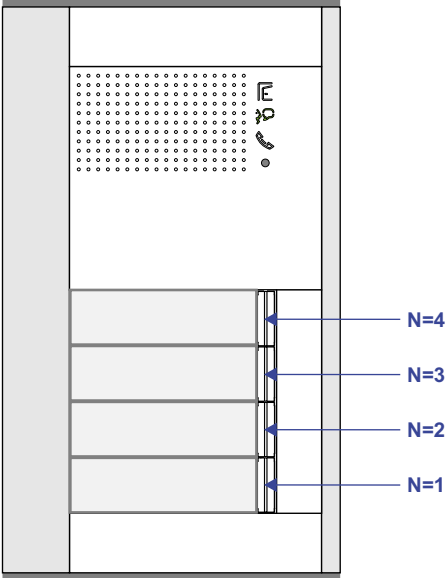

**— = systeemkabel**  
 Bij kabel 2 x 1 mm<sup>2</sup>:  
 180% afstand!  
 Bij kabel 2 x 0,28 mm<sup>2</sup>:  
 60% afstand!  
 UTP op aanvraag.

**BUS 2-DRAADS**

Bij monteren/demonteren  
 spanning eraf  
 en voorkom defecten!

Bij installaties zonder  
 beeld maakt het niet  
 uit hoe je de bus  
 aansluit. De telefoons  
 hoeven niet in serie en  
 eindweerstand zijn  
 niet nodig.

DEURSTATION S-131A

Haal de spanning van het systeem als je een module monteert of demonteert

Max. 320 meter systeemkabel tot laatste deurtelefoon

Max. 290 meter