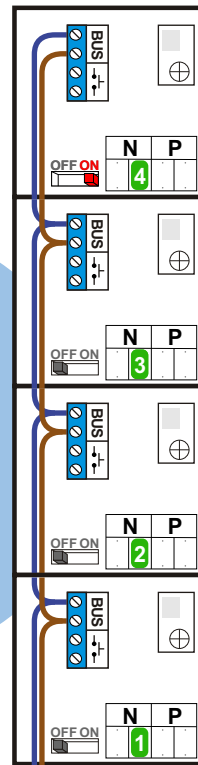

**— = systeemkabel**  
 Bij kabel 2 x 1 mm<sup>2</sup>:  
 180% afstand!  
 Bij kabel 2 x 0,28 mm<sup>2</sup>:  
 60% afstand!  
 UTP op aanvraag.

**BUS 2-DRAADS**

Bij monteren/demonteren  
 spanning eraf  
 en voorkom defecten!

Bij installaties zonder  
 beeld maakt het niet  
 uit hoe je de bus  
 aansluit. De telefoons  
 hoeven niet in serie en  
 eindweerstand zijn  
 niet nodig.

DEURSTATION S-131A

Haal de spanning van het systeem als je een module monteert of demonteert

Max. 320 meter systeemkabel tot laatste deurtelefoon

Max. 290 meter