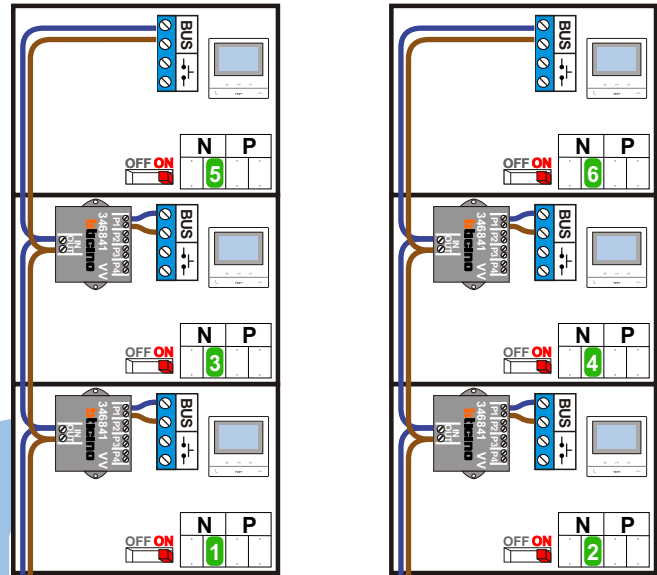

— = systeemkabel
Bij andere getwiste kabel 66% afstand!
Bij ongetwiste kabel max. 50 meter buitenpost naar videofoon.
UTP op aanvraag.

TWEEDRAADS BUS

Bij monteren/demonteren spanning eraf voorkomt defecten!

BLOK 1: Huisnummer 1 t/m 11

N-Waarde	Huisnummer	Switch-ON
1	1	X
2	3	X
3	5	X
4	7	X
5	9	X
6	11	X

BLOK 2: Huisnummer 13 t/m 23

N-Waarde	Huisnummer	Switch-ON
1	13	X
2	15	X
3	17	X
4	19	X
5	21	X
6	23	X

BLOK 3: Huisnummer 38 t/m 48

N-Waarde	Huisnummer	Switch-ON
1	38	X
2	40	X
3	42	X
4	44	X
5	46	X
6	48	X

BLOK 4: Huisnummer 50 t/m 60

N-Waarde	Huisnummer	Switch-ON
1	50	X
2	52	X
3	54	X
4	56	X
5	58	X
6	60	X

Max. 100 meter systeemkabel tot laatste videofoon

Max. 50 meter

Max. 290 meter