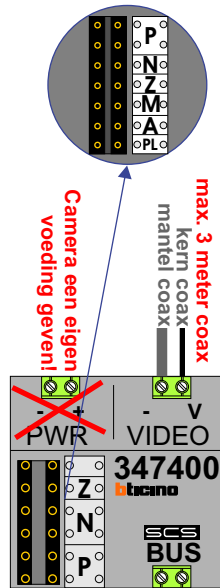

— = systeemkabel
Bij andere getwiste kabel 66% afstand!
Bij ongetwiste kabel max. 50 meter buitenpost naar videofoon.
UTP op aanvraag.

TWEEDRAADS BUS

Bij monteren/demonteren spanning eraf voorkomt defecten!

BLOK 1: Huisnummer 1 t/m 11

N-Waarde	Huisnummer	Switch-ON
1	1	X
2	3	X
3	5	X
4	7	X
5	9	X
6	11	X

BLOK 2: Huisnummer 13 t/m 23

N-Waarde	Huisnummer	Switch-ON
1	13	X
2	15	X
3	17	X
4	19	X
5	21	X
6	23	X

BLOK 3: Huisnummer 38 t/m 48

N-Waarde	Huisnummer	Switch-ON
1	38	X
2	40	X
3	42	X
4	44	X
5	46	X
6	48	X

BLOK 4: Huisnummer 50 t/m 60

N-Waarde	Huisnummer	Switch-ON
1	50	X
2	52	X
3	54	X
4	56	X
5	58	X
6	60	X

Max. 100 meter systeemkabel tot laatste videofoon

Max. 50 meter

Max. 290 meter