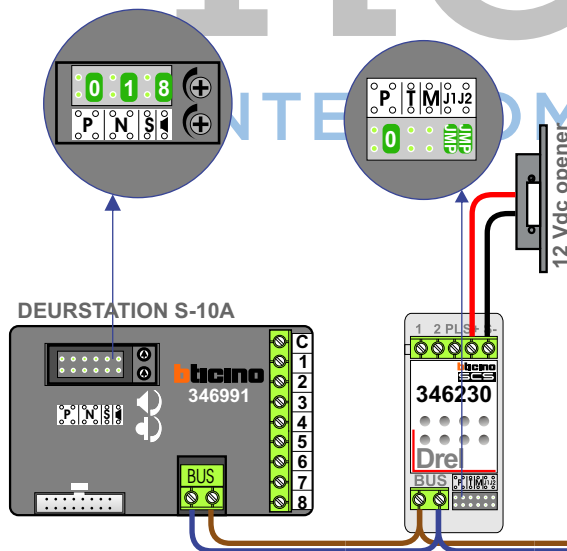

BLOK 1: Huisnummer 1 t/m 11

N-Waarde	Huisnummer	Switch-ON
1	1	X
2	3	X
3	5	X
4	7	X
5	9	X
6	11	X

BLOK 2: Huisnummer 13 t/m 23

N-Waarde	Huisnummer	Switch-ON
1	13	X
2	15	X
3	17	X
4	19	X
5	21	X
6	23	X

BLOK 3: Huisnummer 38 t/m 48

N-Waarde	Huisnummer	Switch-ON
1	38	X
2	40	X
3	42	X
4	44	X
5	46	X
6	48	X

BLOK 4: Huisnummer 50 t/m 60

N-Waarde	Huisnummer	Switch-ON
1	50	X
2	52	X
3	54	X
4	56	X
5	58	X
6	60	X

Max. 100 meter systeemkabel tot laatste videofoon

Max. 50 meter

Max. 290 meter