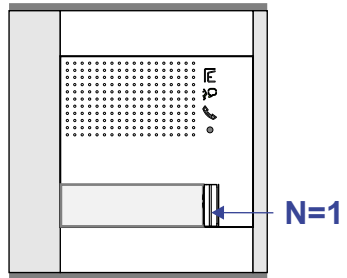

**— = systeemkabel**  
 Bij andere getwiste kabel 66% afstand!  
 Bij ongetwiste kabel max. 50 meter buitenpost naar videofoon.  
 UTP op aanvraag.

Bij installaties zonder beeld maakt het niet uit hoe je de bus aansluit. De telefoons hoeven niet in serie en eindweerstand zijn niet nodig.

**BUS 2-DRAADS**  
  
 Bij monteren/demonteren spanning eraf en voorkom defecten!

DEURSTATION S-131A

Max. 290 meter