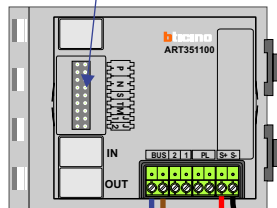

**— = systeemkabel**  
 Bij andere getwiste kabel 66% afstand!  
 Bij ongetwiste kabel max. 50 meter buitenpost naar videofoon.  
 UTP op aanvraag.

Bij installaties zonder beeld maakt het niet uit hoe je de bus aansluit. De telefoons hoeven niet in serie en eindweerstand zijn niet nodig.

**BUS 2-DRAADS**  
  
 Bij monteren/demonteren spanning eraf en voorkom defecten!

DEURSTATION S-131A

Max. 290 meter