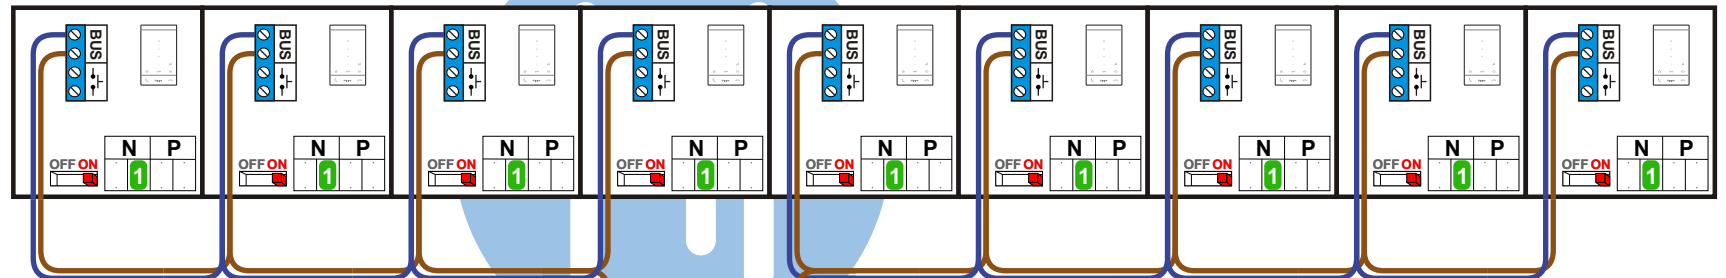

**— = systeemkabel**  
 Bij andere getwiste kabel 66% afstand!  
 Bij ongetwiste kabel max. 50 meter buitenpost naar videofoon.  
 UTP op aanvraag.

Bij installaties zonder beeld maakt het niet uit hoe je de bus aansluit. De telefoons hoeven niet in serie en eindweerstand zijn niet nodig.

**BUS 2-DRAADS**  
  
 Bij monteren/demonteren spanning eraf en voorkom defecten!

DEURSTATION S-131A

Max. 290 meter