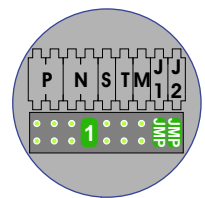

**— = systeemkabel**  
 Bij andere getwiste kabel 66% afstand!  
 Bij ongetwiste kabel max. 50 meter buitenpost naar videofoon.  
 UTP op aanvraag.

Bij installaties zonder beeld maakt het niet uit hoe je de bus aansluit. De telefoons hoeven niet in serie en eindweerstand zijn niet nodig.

**BUS 2-DRAADS**  
  
 Bij monteren/demonteren spanning eraf en voorkom defecten!

DEURSTATION S-131A

Max. 290 meter