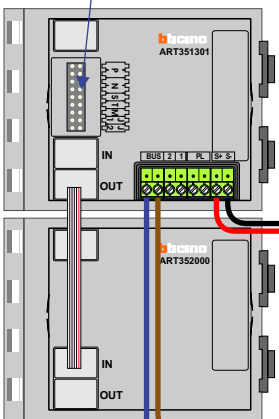

Bij monteren/demonteren spanning eraf en voorkom defecten!

M-50b

BUS

De aders moeten echt OP de connector doorgelust worden!

DEURSTATION S-131V

Pot.vrij contact tbv deuropener

Max. 50 meter

nelec  
INTERCOM MADE EASY

Max. 100 meter systeemkabel tot laatste videofoon

nelec  
INTERCOM MADE EASY