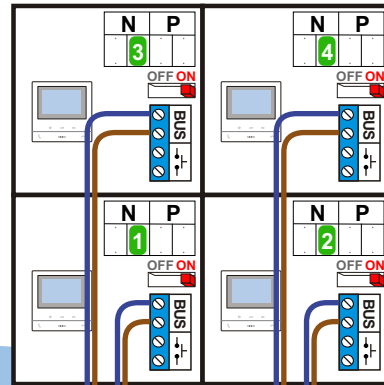


 = systeemkabel  
Bij andere getwiste kabel 66% afstand!  
Bij ongetwiste kabel max. 50 meter buitenpost naar videofoon.  
UTP op aanvraag.

De twee stijgers echt OP de klemmen van E-67 aansluiten!

BUS 2-DRAADS

Bij monteren/demonteren spanning eraf en voorkom defecten!

M-50b

BUS

De aders moeten echt OP de connector doorgelust worden!

DEURSTATION S-131V

Pot.vrij contact tbv deuropener

Max. 50 meter

nelec  
INTERCOM MADE EASY

Max. 100 meter systeemkabel tot laatste videofoon

nelec  
INTERCOM MADE EASY