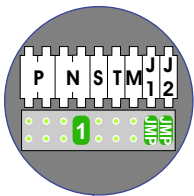


 = systeemkabel  
Bij andere getwiste kabel 66% afstand!  
Bij ongetwiste kabel max. 50 meter buitenpost naar videofoon.  
UTP op aanvraag.

De twee stijgers echt OP de klemmen van E-67 aansluiten!

BUS 2-DRAADS

Bij monteren/demonteren spanning eraf en voorkom defecten!

M-50b

BUS

De aders moeten echt OP de connector doorgelust worden!

DEURSTATION S-131V

Pot.vrij contact tbv deuropener

Max. 50 meter

nelec  
INTERCOM MADE EASY

Max. 100 meter systeemkabel tot laatste videofoon

nelec  
INTERCOM MADE EASY