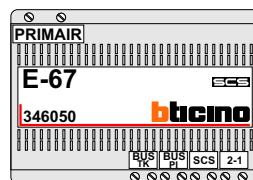

nelec
INTERCOM MADE EASY

Max. 100 meter systeemkabel tot laatste videofoon