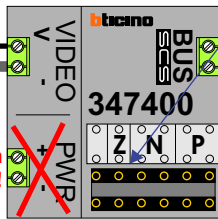

— = systeemkabel
 Bij andere getwiste kabel 66% afstand!
 Bij ongetwiste kabel max. 50 meter buitenpost naar videofoon.
 UTP op aanvraag.

BUS 2-DRAADS

Bij monteren/demonteren spanning eraf en voorkom defecten!

De twee buitenposten echt OP de klemmen van E-67 aansluiten!

N=1

max. 3 meter coax
 kern coax
 mantel coax

Camera een eigen voeding geven!

SOFTWARE-MATIG GEPROGRAMMEERD N=1

Max. 50 meter

Max. 100 meter systeemkabel tot laatste videofoon

DEURSTATION S-131A

Hek Ingang
 Pot.vrij contact tbv deur opener

Hek Uitgang

Max. 290 meter