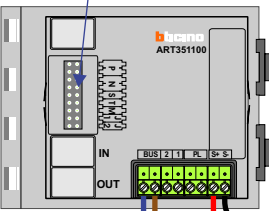

De twee buitenposten echt OP de klemmen van E-67 aansluiten!

N=1

max. 3 meter coax
 kern coax
 mantel coax

Camera een eigen voeding geven!

SOFTWARE-MATIG GEPROGRAMMEERD N=1

Max. 50 meter

Max. 100 meter systeemkabel tot laatste videofoon

DEURSTATION S-131A

Hek Ingang
 Pot.vrij contact tbv deur opener

Hek Uitgang

Max. 290 meter