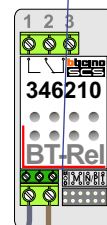

De twee buitenposten echt OP de klemmen van E-67 aansluiten!

N=1

max. 3 meter coax
 kern coax
 mantel coax

Camera een eigen voeding geven!

SOFTWARE-MATIG GEPROGRAMMEERD N=1

Max. 50 meter

Max. 100 meter systeemkabel tot laatste videofoon

DEURSTATION S-131A

Hek Ingang
 Pot.vrij contact tbv deur opener

Hek Uitgang

Max. 290 meter