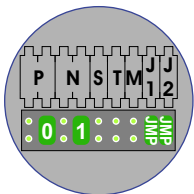

De twee buitenposten echt OP de klemmen van E-67 aansluiten!

N=1

max. 3 meter coax
 kern coax
 mantel coax

Camera een eigen voeding geven!

SOFTWARE-MATIG GEPROGRAMMEERD N=1

Max. 50 meter

Max. 100 meter systeemkabel tot laatste videofoon

DEURSTATION S-131A

Hek Ingang
 Pot.vrij contact tbv deur opener

Hek Uitgang

Max. 290 meter