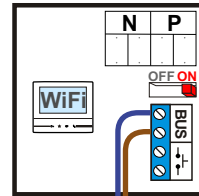

De twee buitenposten echt OP de klemmen van E-67 aansluiten!

N=1

max. 3 meter coax
 kern coax
 mantel coax

Camera een eigen voeding geven!

SOFTWARE-MATIG GEPROGRAMMEERD N=1

Max. 50 meter

Max. 100 meter systeemkabel tot laatste videofoon

DEURSTATION S-131A

Hek Ingang
 Pot.vrij contact tbv deur opener

Hek Uitgang

Max. 290 meter