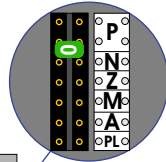

De twee buitenposten echt OP de klemmen van E-67 aansluiten!

N=1

max. 3 meter coax
 kern coax
 mantel coax

Camera een eigen voeding geven!

SOFTWARE-MATIG GEPROGRAMMEERD N=1

Max. 50 meter

Max. 100 meter systeemkabel tot laatste videofoon

DEURSTATION S-131A

Hek Ingang
 Pot.vrij contact tbv deur opener

Hek Uitgang

Max. 290 meter