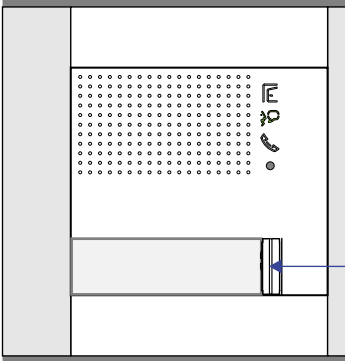

— = systeemkabel
 Bij andere getwiste kabel 66% afstand!
 Bij ongetwiste kabel max. 50 meter buitenpost naar videofoon.
 UTP op aanvraag.

BUS 2-DRAADS

Bij monteren/demonteren spanning eraf en voorkom defecten!

De twee buitenposten echt OP de klemmen van E-67 aansluiten!

N=1

max. 3 meter coax
 kern coax
 mantel coax

Camera een eigen voeding geven!

SOFTWARE-MATIG GEPROGRAMMEERD N=1

Max. 50 meter

Max. 100 meter systeemkabel tot laatste videofoon

DEURSTATION S-131A

Hek Ingang
 Pot.vrij contact tbv deur opener

Hek Uitgang

Max. 290 meter