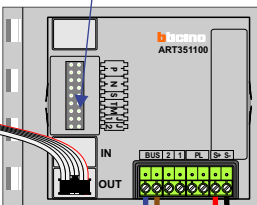

TWEEDRAADS BUS

Bij monteren/demonteren spanning eraf voorkomt defecten!

Bij installaties zonder beeld maakt het niet uit hoe je de bus aansluit. De telefoons hoeven niet in serie en eindweerstand zijn niet nodig.

Pot. vrij contact tbv deuropener

Haal de spanning van het systeem als je de digitizer monteert of demonteert

DEURSTATION S-130A

Digitizer voor 1 t/m 8 drukkers

nokjes connectoren wijzen naar elkaar

Max. 290 meter

Max. 320 meter systeemkabel tot laatste deurtelefoon

— = systeemkabel

Bij kabel 2 x 1 mm²:

180% afstand!

Bij kabel 2 x 0,28 mm²:

60% afstand!

UTP op aanvraag.

TWEEDRAADS BUS

Bij monteren/demonteren
spanning eraf
voorkomt defecten!

N-Waarde	Huisnummer	Switch-ON
1	111	
2	113	
3	115	
4	117	
5	119	X
6	121	X

nelec

INTERCOM MADE EASY