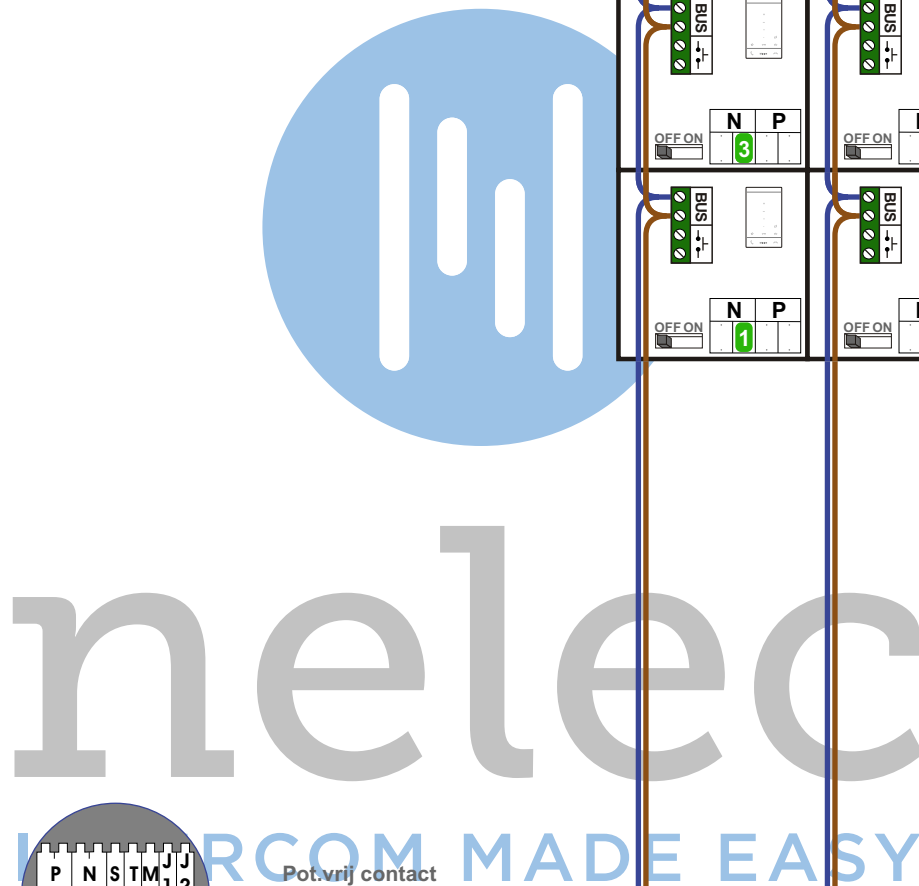

— = systeemkabel
Bij kabel 2 x 1 mm²:
180% afstand!
Bij kabel 2 x 0,28 mm²:
60% afstand!
UTP op aanvraag.

DD8 digitizer: flatcable

Digitizers & flatcables

Niet monteren/demonteren onder spanning
Belrukkers mogen wel

TWEEDRAADS BUS

Bij monteren/demonteren spanning eraf voorkomt defecten!

Bij installaties zonder beeld maakt het niet uit hoe je de bus aansluit. De telefoons hoeven niet in serie en eindweerstand zijn niet nodig.

Pot. vrij contact tbv deuropener

Haal de spanning van het systeem als je de digitizer monteert of demonteert

DEURSTATION S-130A

Digitizer voor 1 t/m 8 drukkers

nokjes connectoren wijzen naar elkaar

Max. 290 meter