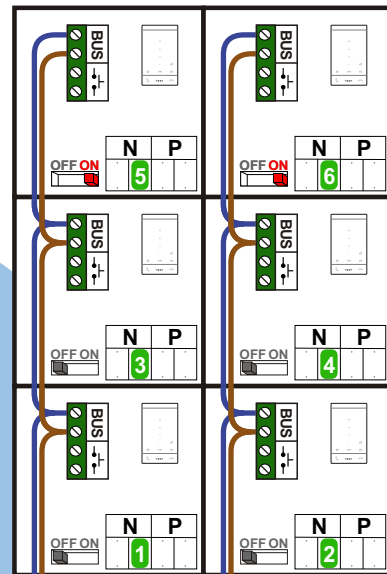

— = systeemkabel
Bij kabel 2 x 1 mm²:
180% afstand!
Bij kabel 2 x 0,28 mm²:
60% afstand!
UTP op aanvraag.

DD8 digitizer: flatcable

Digitizers & flatcables

Niet monteren/demonteren onder spanning
Belrukkers mogen wel

TWEEDRAADS BUS

Bij monteren/demonteren spanning eraf voorkomt defecten!

Bij installaties zonder beeld maakt het niet uit hoe je de bus aansluit. De telefoons hoeven niet in serie en eindweerstand zijn niet nodig.

Pot. vrij contact tbv deuropener

Haal de spanning van het systeem als je de digitizer monteert of demonteert

DEURSTATION S-130A

Digitizer voor 1 t/m 8 drukkers

nokjes connectoren wijzen naar elkaar

Max. 290 meter

Bij monteren/demonteren
spanning eraf
voorkomt defecten!

N-Waarde	Huisnummer	Switch-ON
1	111	
2	113	
3	115	
4	117	
5	119	X
6	121	X

nelec

INTERCOM MADE EASY