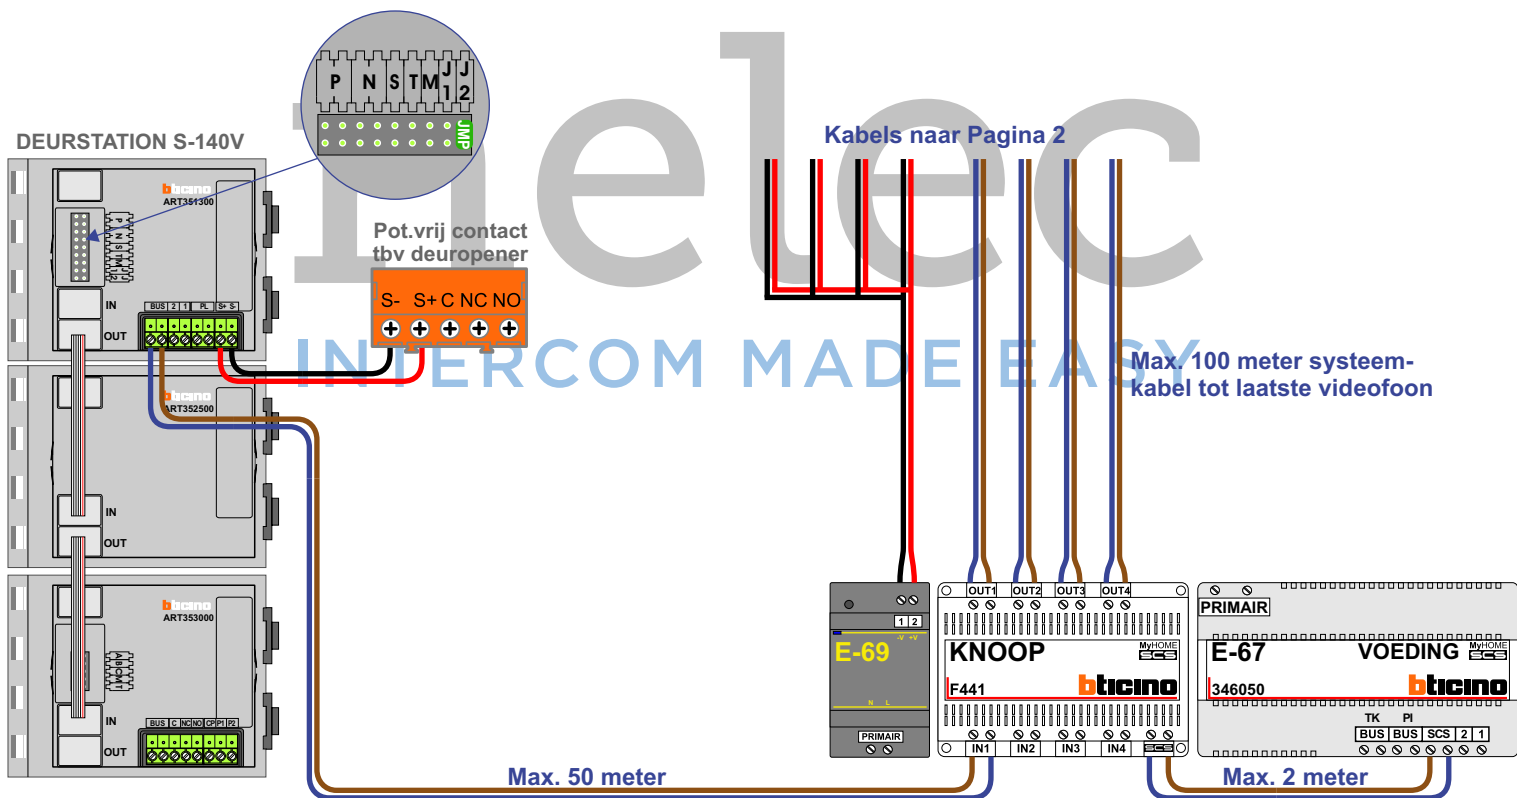

**— = systeemkabel**  
 Bij andere getwiste kabel 66% afstand!  
 Bij ongetwiste kabel max. 50 meter buitenpost naar videofoon.  
 UTP op aanvraag.

**TWEEDRAADS BUS**

Bij monteren/demonteren spanning eraf voorkomt defecten!

Hulpvoeding E-69

Videofoons met voeding op klem 1 en 2 Switch 1-2 op ON!

N-Waarde	Huisnummer	Eindweerstand	Hulpvoeding	Videfoon
1	1	X		M-50B
2	3	X		M-50B
3	5	X		M-50B
4	7	X		M-50B
5	9	X		M-50B
6	11	X	X	M-50Wif
7	13	X	X	M-50Wif
8	15	X		M-50B
9	17	X	X	M-50Wif
10	19	X		M-50B
11	21	X	X	M-50Wif
12	23	X		M-50B
13	25	X		M-50B
14	27	X	X	M-50Wif
15	29	X	X	M-50Wif
16	31	X		M-50B
17	33	X		M-50B
18	35	X		M-50B
19	37	X	X	M-50Wif
20	39	X	X	M-50Wif
21	41	X		M-50B
22	43	X	X	M-50Wif
23	45	X		M-50B
24	47	X		M-50B

**— = systeemkabel**  
 Bij andere getwiste kabel 66% afstand!  
 Bij ongetwiste kabel max. 50 meter buitenpost naar videofoon.  
 UTP op aanvraag.

**VideoVerdelers**

De anders moeten echt OP de klemmen doorgelust worden!

**TWEEDRAADS BUS**

Bij monteren/demonteren spanning eraf voorkomt defecten!

**Hulpvoeding E-69**

Videofoons met voeding op klem 1 en 2 Switch 1-2 op ON!

Kabels van Pagina 1