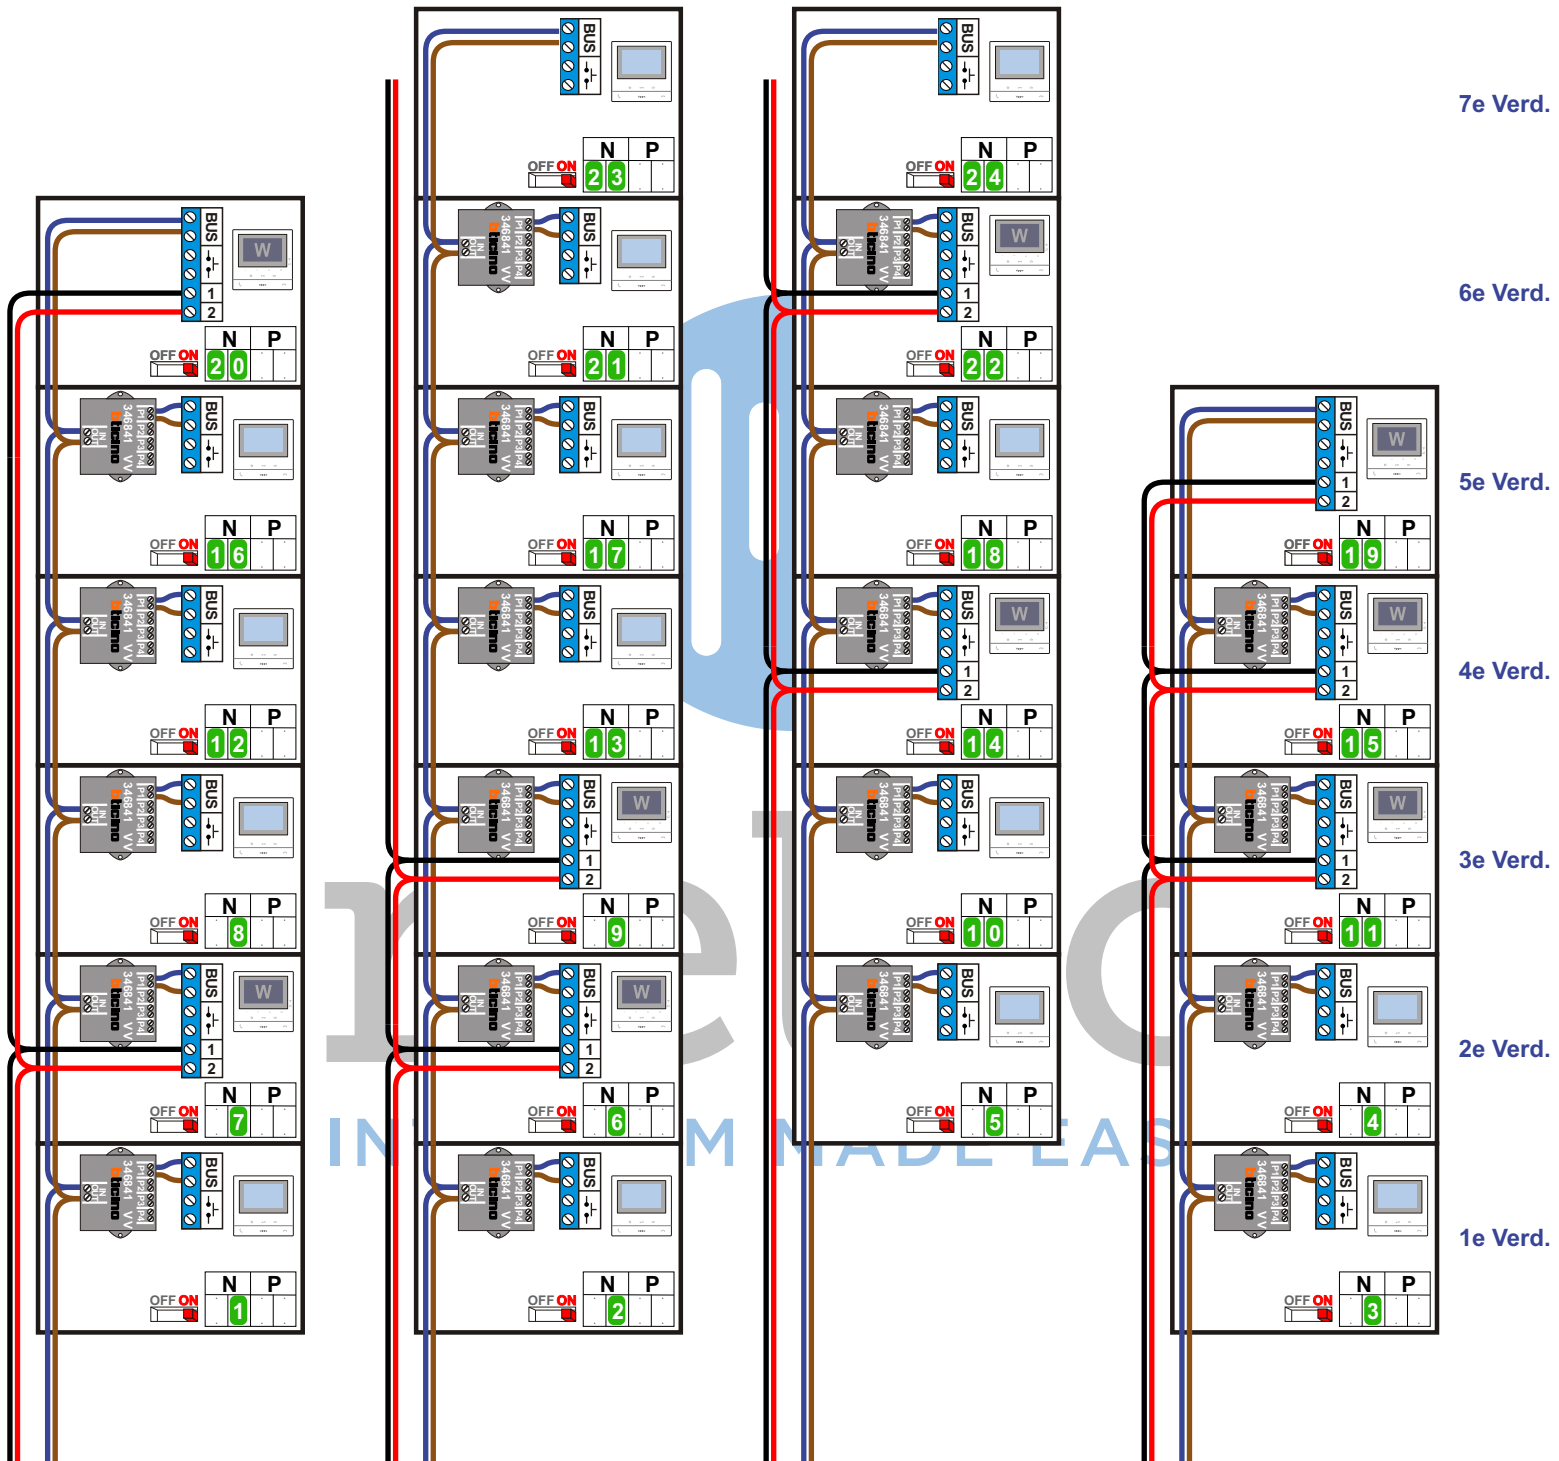

**— = systeemkabel**  
 Bij andere getwiste kabel 66% afstand!  
 Bij ongetwiste kabel max. 50 meter buitenpost naar videofoon.  
 UTP op aanvraag.

**TWEEDRAADS BUS**

Bij monteren/demonteren spanning eraf voorkomt defecten!

Hulpvoeding E-69

Videofoons met voeding op klem 1 en 2 Switch 1-2 op ON!

N-Waarde	Huisnummer	Eindweerstand	Hulpvoeding	Videfoon
1	1	X		M-50B
2	3	X		M-50B
3	5	X		M-50B
4	7	X		M-50B
5	9	X		M-50B
6	11	X	X	M-50Wif
7	13	X	X	M-50Wif
8	15	X		M-50B
9	17	X	X	M-50Wif
10	19	X		M-50B
11	21	X	X	M-50Wif
12	23	X		M-50B
13	25	X		M-50B
14	27	X	X	M-50Wif
15	29	X	X	M-50Wif
16	31	X		M-50B
17	33	X		M-50B
18	35	X		M-50B
19	37	X	X	M-50Wif
20	39	X	X	M-50Wif
21	41	X		M-50B
22	43	X	X	M-50Wif
23	45	X		M-50B
24	47	X		M-50B

**— = systeemkabel**  
 Bij andere getwiste kabel 66% afstand!  
 Bij ongetwiste kabel max. 50 meter buitenpost naar videofoon.  
 UTP op aanvraag.

**VideoVerdelers**

De anders moeten echt OP de klemmen doorgelust worden!

**TWEEDRAADS BUS**

Bij monteren/demonteren spanning eraf voorkomt defecten!

**Hulpvoeding E-69**

Videofoons met voeding op klem 1 en 2 Switch 1-2 op ON!

Kabels van Pagina 1