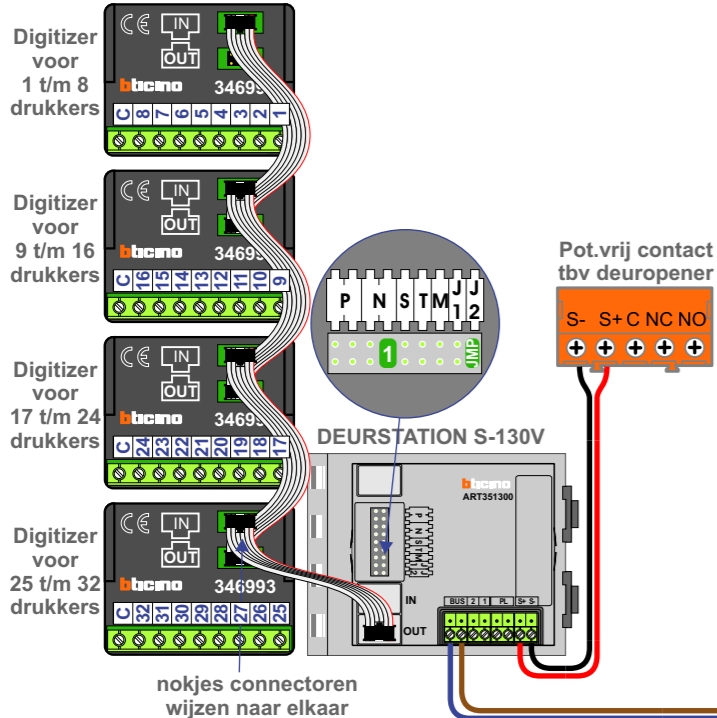

Haal de spanning van het systeem als je een digitizer monteert of demonteert

Max. 100 meter systeemkabel tot laatste videofoon

N-Waarde	Huisnummer	Switch-ON
1	101	
2	103	
3	105	
4	107	
5	109	
6	111	
7	113	
8	115	
9	117	
10	119	
11	121	
12	123	
13	125	
14	127	
15	129	
16	131	
17	133	
18	135	
19	137	
20	139	
21	141	
22	143	X
23	145	X
24	147	X
25	149	X
26	151	X
27	153	X
28	155	X

INTERCOM MADE EASY