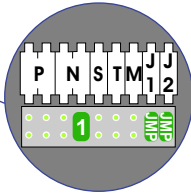

DEURSTATION S-131A

Pot.vrij contact
tbv deuropener

Max. 320 meter systeem-
kabel tot laatste deurtelefoon

INTERCOM MADE EASY

BUS 2-DRAADS

Bij monteren/demonteren
spanning eraf
en voorkom defecten!

— = systeemkabel
Bij kabel 2 x 1 mm²:
180% afstand!
Bij kabel 2 x 0,28 mm²:
60% afstand!
UTP op aanvraag.

Bij installaties zonder
beeld maakt het niet
uit hoe je de bus
aansluit. De telefoons
hoeven niet in serie en
eindweerstand zijn
niet nodig.

Max. 290 meter

N-waarde	Huisnummer	Endweerstand
1	5	
2	6	
3	7	
4	8	
5	9	
6	10	
7	11	
8	12	
9	13	
10	14	
11	15	
12	16	
13	17	
14	18	
15	19	
16	20	
17	21	X
18	22	X
19	23	X
20	24	X
21	25	X
22	26	X
23	27	X
24	28	X