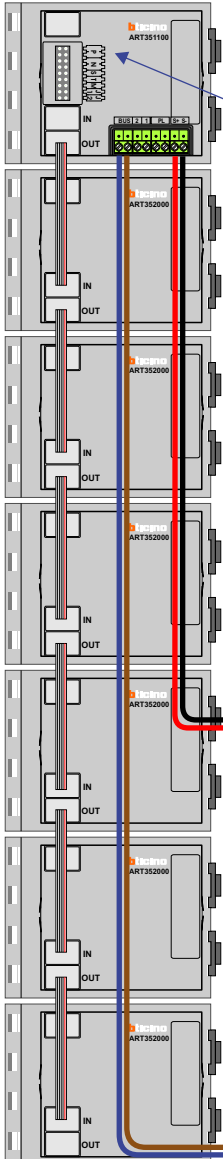

DEURSTATION S-131A

Pot.vrij contact
tbv deuropener

Max. 320 meter systeem-
kabel tot laatste deurtelefoon

INTERCOM MADE EASY

BUS 2-DRAADS

Bij monteren/demonteren
spanning eraf
en voorkom defecten!

— = systeemkabel
Bij kabel 2 x 1 mm²:
180% afstand!
Bij kabel 2 x 0,28 mm²:
60% afstand!
UTP op aanvraag.

Bij installaties zonder
beeld maakt het niet
uit hoe je de bus
aansluit. De telefoons
hoeven niet in serie en
eindweerstand zijn
niet nodig.

Max. 290 meter

N-waarde	Huisnummer	Endweerstand
1	5	
2	6	
3	7	
4	8	
5	9	
6	10	
7	11	
8	12	
9	13	
10	14	
11	15	
12	16	
13	17	
14	18	
15	19	
16	20	
17	21	X
18	22	X
19	23	X
20	24	X
21	25	X
22	26	X
23	27	X
24	28	X