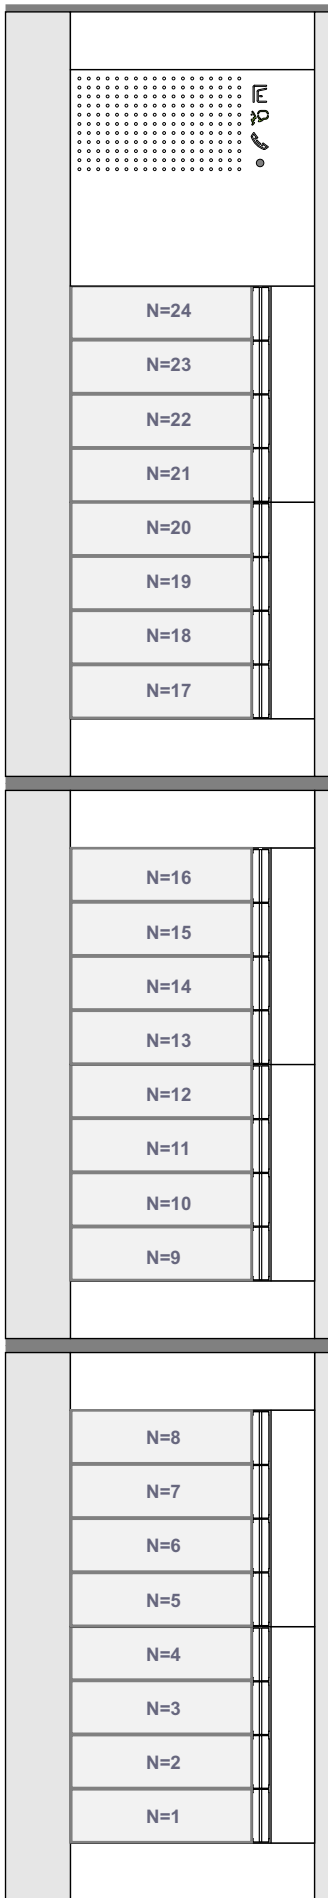

DEURSTATION S-131A

Pot.vrij contact
tbv deuropener

Max. 320 meter systeem-
kabel tot laatste deurtelefoon

INTERCOM MADE EASY

BUS 2-DRAADS

Bij monteren/demonteren
spanning eraf
en voorkom defecten!

— = systeemkabel
Bij kabel 2 x 1 mm²:
180% afstand!
Bij kabel 2 x 0,28 mm²:
60% afstand!
UTP op aanvraag.

Bij installaties zonder
beeld maakt het niet
uit hoe je de bus
aansluit. De telefoons
hoeven niet in serie en
eindweerstand zijn
niet nodig.

Max. 290 meter

N-waarde	Huisnummer	Endweerstand
1	5	
2	6	
3	7	
4	8	
5	9	
6	10	
7	11	
8	12	
9	13	
10	14	
11	15	
12	16	
13	17	
14	18	
15	19	
16	20	
17	21	X
18	22	X
19	23	X
20	24	X
21	25	X
22	26	X
23	27	X
24	28	X