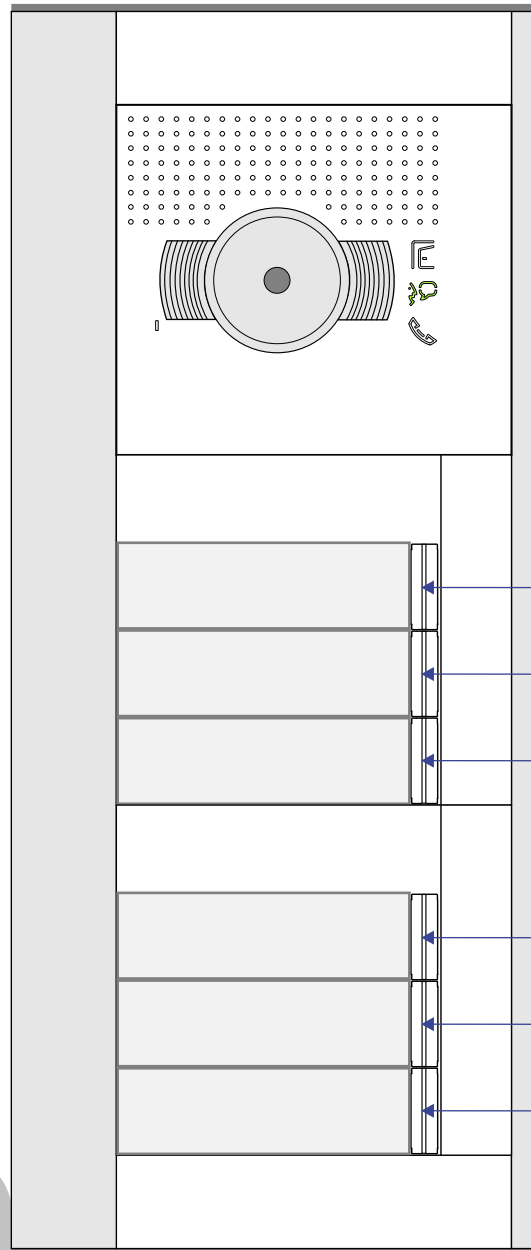

BUS 2-DRAADS

Bij monteren/demonteren spanning eraf en voorkom defecten!

= systeemkabel
 Bij andere getwiste kabel 66% afstand!
 Bij ongetwiste kabel max. 50 meter buitenpost naar videofoon.
 UTP op aanvraag.

M-50

De aders moeten echt OP de connector doorgelust worden!

De twee stijgers echt OP de klemmen van E-67 aansluiten!

nelec
INTERCOM MADE EASY