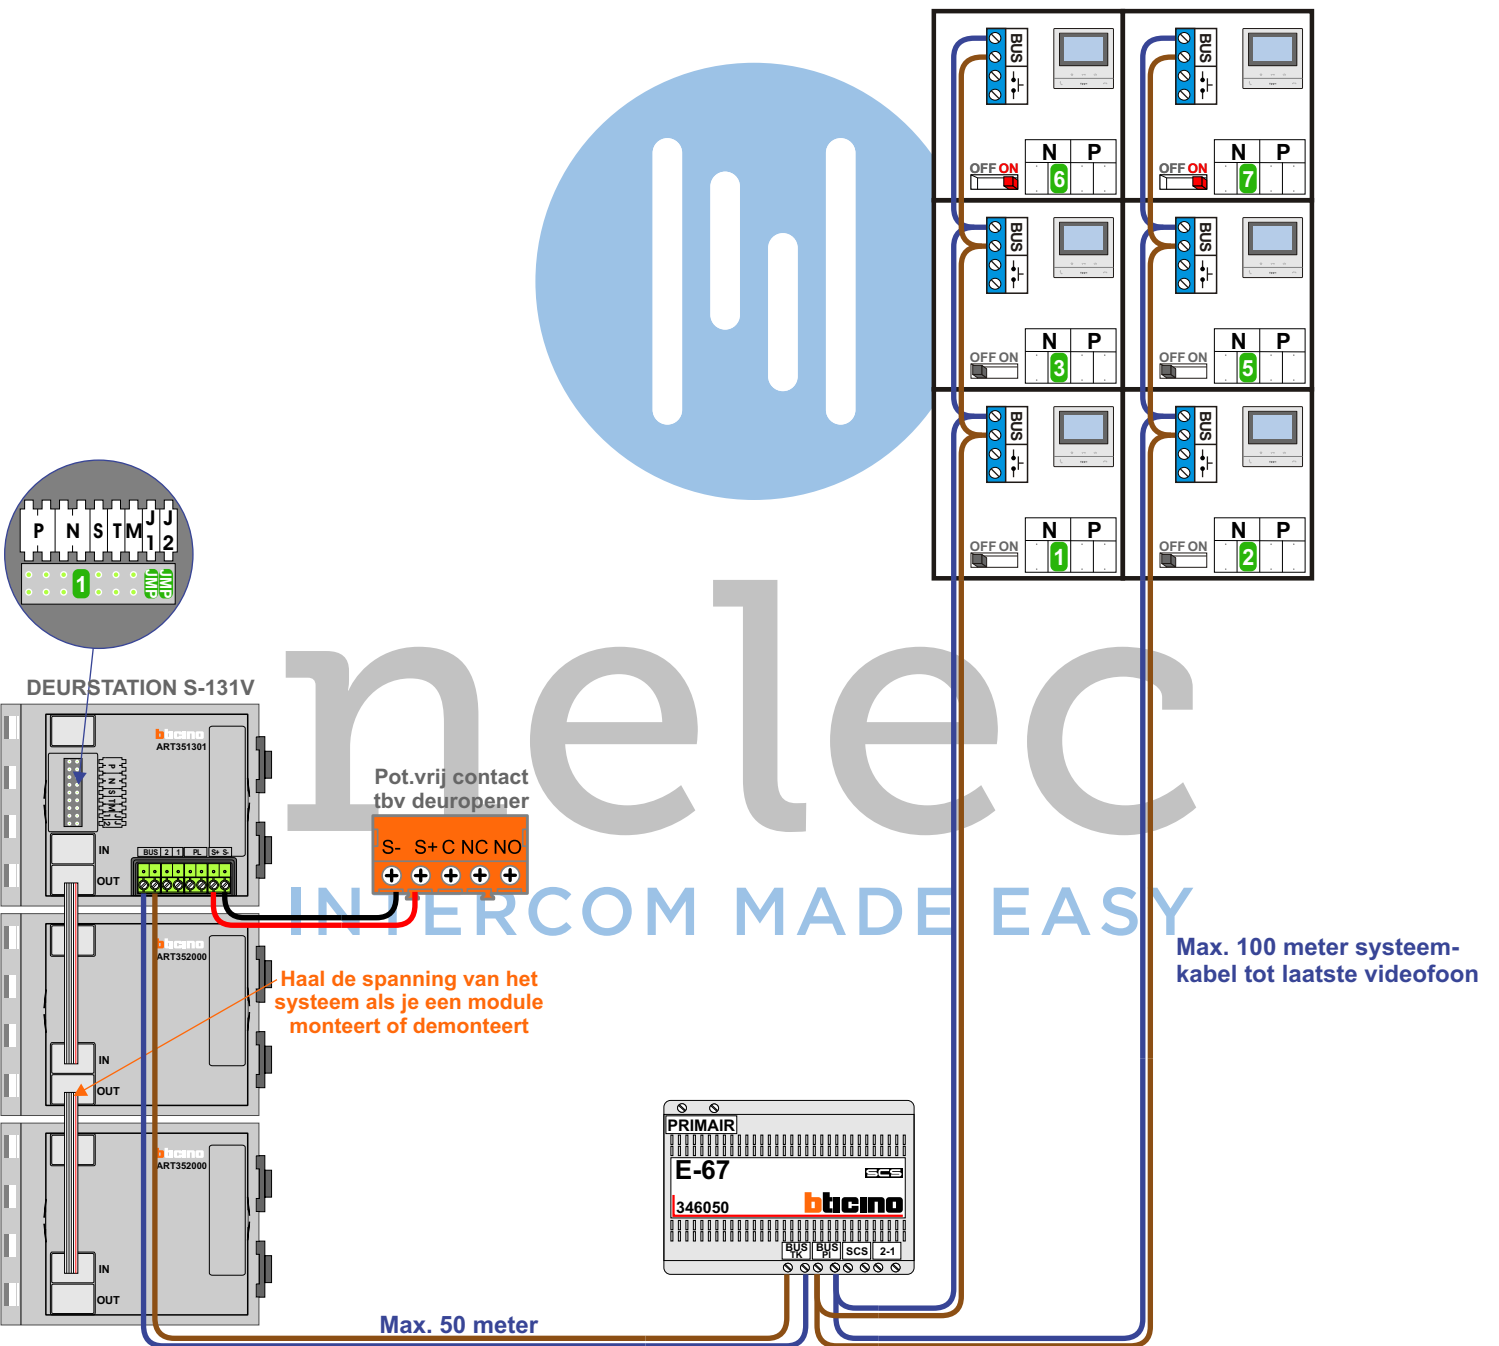

BUS 2-DRAADS

Bij monteren/demonteren spanning eraf en voorkom defecten!

= systeemkabel
 Bij andere getwiste kabel 66% afstand!
 Bij ongetwiste kabel max. 50 meter buitenpost naar videofoon.
 UTP op aanvraag.

M-50

De aders moeten echt OP de connector doorgelust worden!

De twee stijgers echt OP de klemmen van E-67 aansluiten!

nelec
INTERCOM MADE EASY