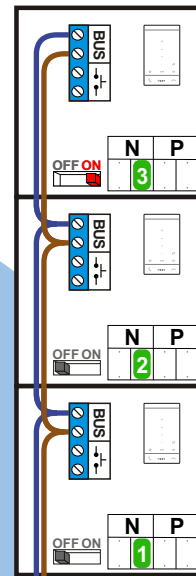

— = systeemkabel
 Bij kabel 2 x 1 mm²:
 180% afstand!
 Bij kabel 2 x 0,28 mm²:
 60% afstand!
 UTP op aanvraag.

BUS 2-DRAADS

Bij monteren/demonteren
 spanning eraf
 en voorkom defecten!

Bij installaties zonder
 beeld maakt het niet
 uit *hoe* je de bus
 aansluit. De telefoons
 hoeven niet in serie en
 eindweerstand zijn
 niet nodig.

nelec

INTERCOM MADE EASY

Max. 320 meter systeem-
 kabel tot laatste deurtelefoon

Max. 290 meter

Digitizer
 voor
 1 t/m 8
 drukkers

DEURSTATION S-10A