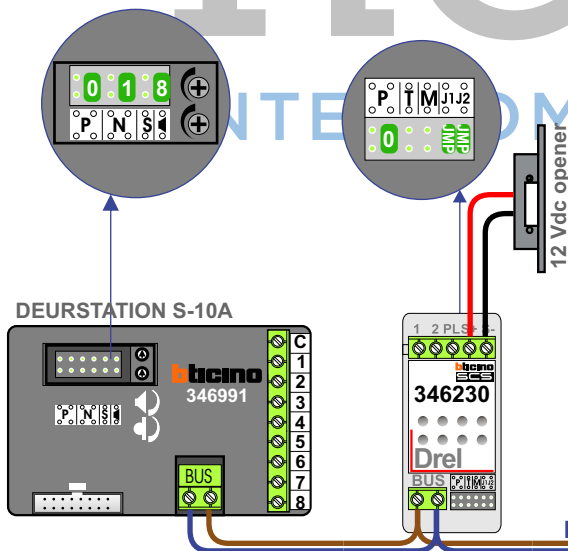

— = systeemkabel
 Bij kabel 2 x 1 mm²:
 180% afstand!
 Bij kabel 2 x 0,28 mm²:
 60% afstand!
 UTP op aanvraag.

BUS 2-DRAADS

Bij monteren/demonteren
 spanning eraf
 en voorkom defecten!

Bij installaties zonder
 beeld maakt het niet
 uit *hoe* je de bus
 aansluit. De telefoons
 hoeven niet in serie en
 eindweerstand zijn
 niet nodig.

nelec

INTERCOM MADE EASY

Max. 320 meter systeem-
 kabel tot laatste deurtelefoon

Max. 290 meter

Digitizer
 voor
 1 t/m 8
 drukkers

DEURSTATION S-10A