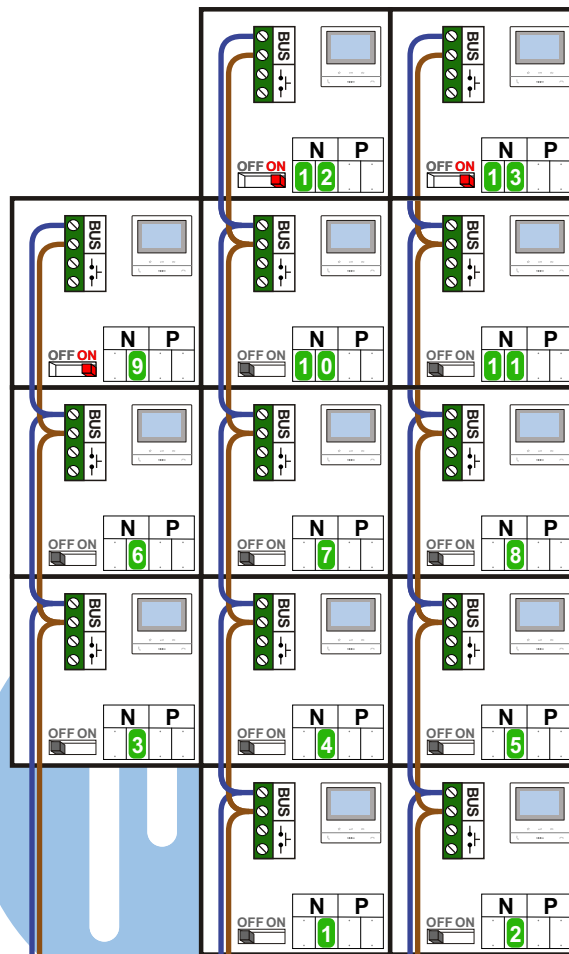

— = systeemkabel
 Bij andere getwiste kabel 66% afstand!
 Bij ongetwiste kabel max. 50 meter buitenpost naar videofoon.
 UTP op aanvraag.

DD8 digitizer: flatcable

Connector van flatcable nokje juiste kant op bij aansluiten op DD8

Digitizers & flatcables

Niet monteren/demonteren onder spanning
 Beldruckers mogen wel

TWEEDRAADS BUS

Bij monteren/demonteren spanning eraf voorkomt defecten!

M-50

De aders moeten echt OP de connector doorgelust worden!

VideoVerdeler

De aders moeten echt OP de klemmen doorgelust worden!

nelec
INTERCOM MADE EASY

Haal de spanning van het systeem als je een digitizer monteert of demonteert

Pot. vrij contact tbv deuropener

Digitizer voor 1 t/m 8 drukkers
 bticino 34693