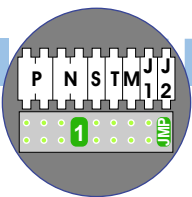

Digitizers & flatcables

Niet monteren/demonteren onder spanning
 Beldruckers mogen wel

TWEEDRAADS BUS

Bij monteren/demonteren spanning eraf voorkomt defecten!

M-50

De aders moeten echt OP de connector doorgelust worden!

VideoVerdeler

De aders moeten echt OP de klemmen doorgelust worden!

nelec
INTERCOM MADE EASY

Haal de spanning van het systeem als je een digitizer monteert of demonteert

Pot. vrij contact tbv deuropener

Digitizer voor 1 t/m 8 drukkers
 bticino 34693