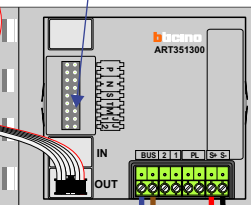

Digitizers & flatcables

Niet monteren/demonteren onder spanning
 Beldruckers mogen wel

TWEEDRAADS BUS

Bij monteren/demonteren spanning eraf voorkomt defecten!

M-50

De aders moeten echt OP de connector doorgelust worden!

VideoVerdeler

De aders moeten echt OP de klemmen doorgelust worden!

nelec
INTERCOM MADE EASY

Haal de spanning van het systeem als je een digitizer monteert of demonteert

Pot. vrij contact tbv deuropener

Digitizer voor 1 t/m 8 drukkers
 bticino 34693

Digitizer voor 9 t/m 16 drukkers
 bticino 346993

DEURSTATION S-130V

Max. 100 meter systeemkabel tot laatste videofoon

nokjes connectoren wijzen naar elkaar

Max. 50 meter

N-waarde	Huisnummer	Eindweerstand
1	100	
2	102	
3	104	
4	106	
5	108	
6	110	
7	112	
8	114	
9	116	X
10	118	
11	120	
12	122	X
13	124	X