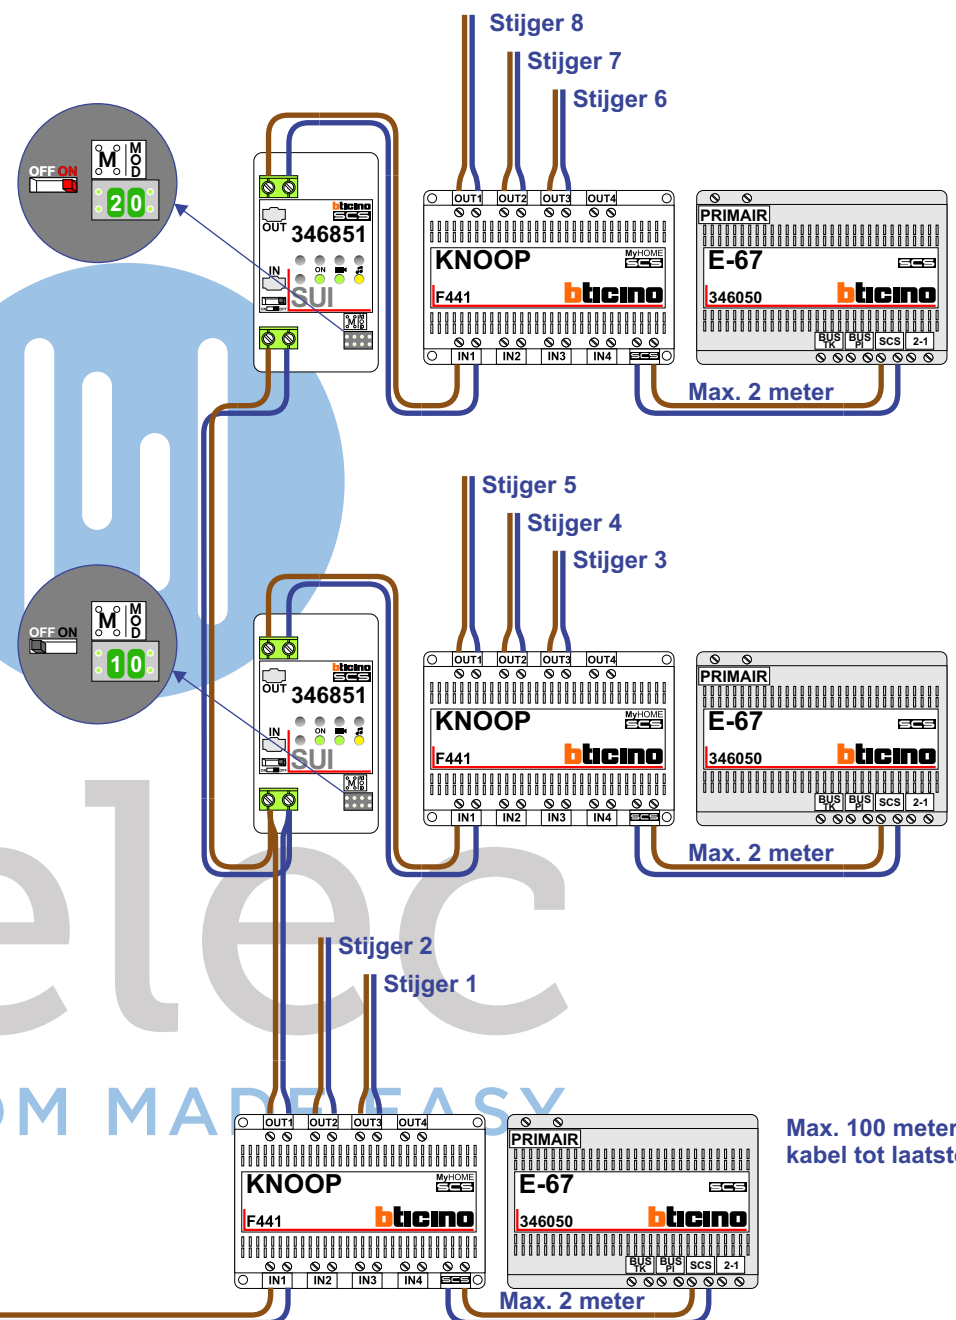

— = systeemkabel
 Bij andere getwiste kabel 66% afstand!
 Bij ongetwiste kabel max. 50 meter buitenpost naar videofoon.
 UTP op aanvraag.

BUS 2-DRAADS

Bij monteren/demonteren spanning eraf en voorkom defecten!

Max. 100 meter systeemkabel tot laatste videofoon

VideoVerdelers
De aders moeten echt OP de klemmen doorgeglust worden!

N-waarde	Huisnummer	Endweerstand	
1	16	X	M-50b
2	17	X	T-55
3	18	X	T-55
4	19	X	M-50b
5	20	X	T-55
6	21	X	T-55
7	22	X	M-50b
8	34	X	M-50WiFi
9	35	X	M-50E
10	36	X	M-50b
11	37	X	T-55
12	38	X	T-55
13	39	X	M-50WiFi
14	40	X	T-55
15	41	X	M-50b
16	52	X	M-50b
17	53	X	M-50b
18	54	X	M-50b
19	55	X	M-50b
20	56	X	M-50b
21	57	X	T-55
22	58	X	M-50b
23	59	X	T-55
24	70	X	T-55
25	71	X	M-50b
26	72	X	M-50b
27	73	X	M-50b
28	74	X	T-55
29	75	X	M-50b
30	76	X	T-55
31	77	X	T-55