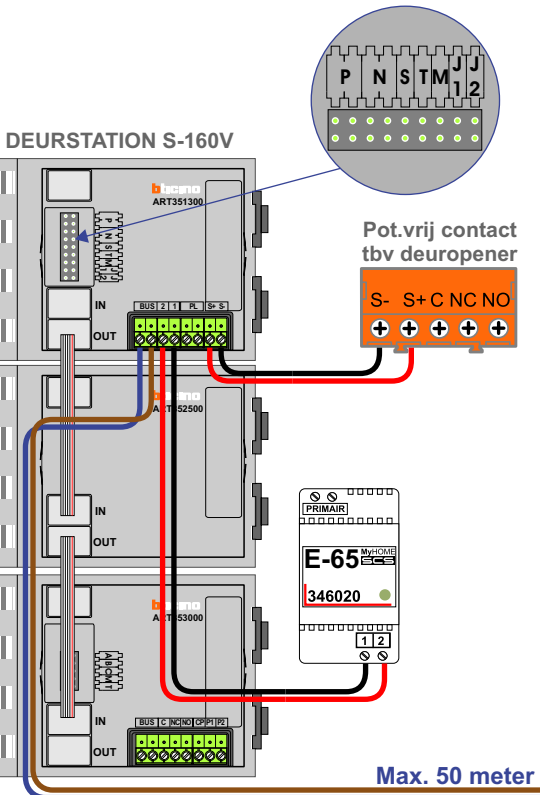

— = systeemkabel
 Bij andere getwiste kabel 66% afstand!
 Bij ongetwiste kabel max. 50 meter buitenpost naar videofoon.
 UTP op aanvraag.

BUS 2-DRAADS

Bij monteren/demonteren spanning eraf en voorkom defecten!

Max. 100 meter systeemkabel tot laatste videofoon

VideoVerdelers
De aders moeten echt OP de klemmen doorgeglust worden!

N-waarde	Huisnummer	Endweerstand	
1	16	X	M-50b
2	17	X	T-55
3	18	X	T-55
4	19	X	M-50b
5	20	X	T-55
6	21	X	T-55
7	22	X	M-50b
8	34	X	M-50WiFi
9	35	X	M-50E
10	36	X	M-50b
11	37	X	T-55
12	38	X	T-55
13	39	X	M-50WiFi
14	40	X	T-55
15	41	X	M-50b
16	52	X	M-50b
17	53	X	M-50b
18	54	X	M-50b
19	55	X	M-50b
20	56	X	M-50b
21	57	X	T-55
22	58	X	M-50b
23	59	X	T-55
24	70	X	T-55
25	71	X	M-50b
26	72	X	M-50b
27	73	X	M-50b
28	74	X	T-55
29	75	X	M-50b
30	76	X	T-55
31	77	X	T-55