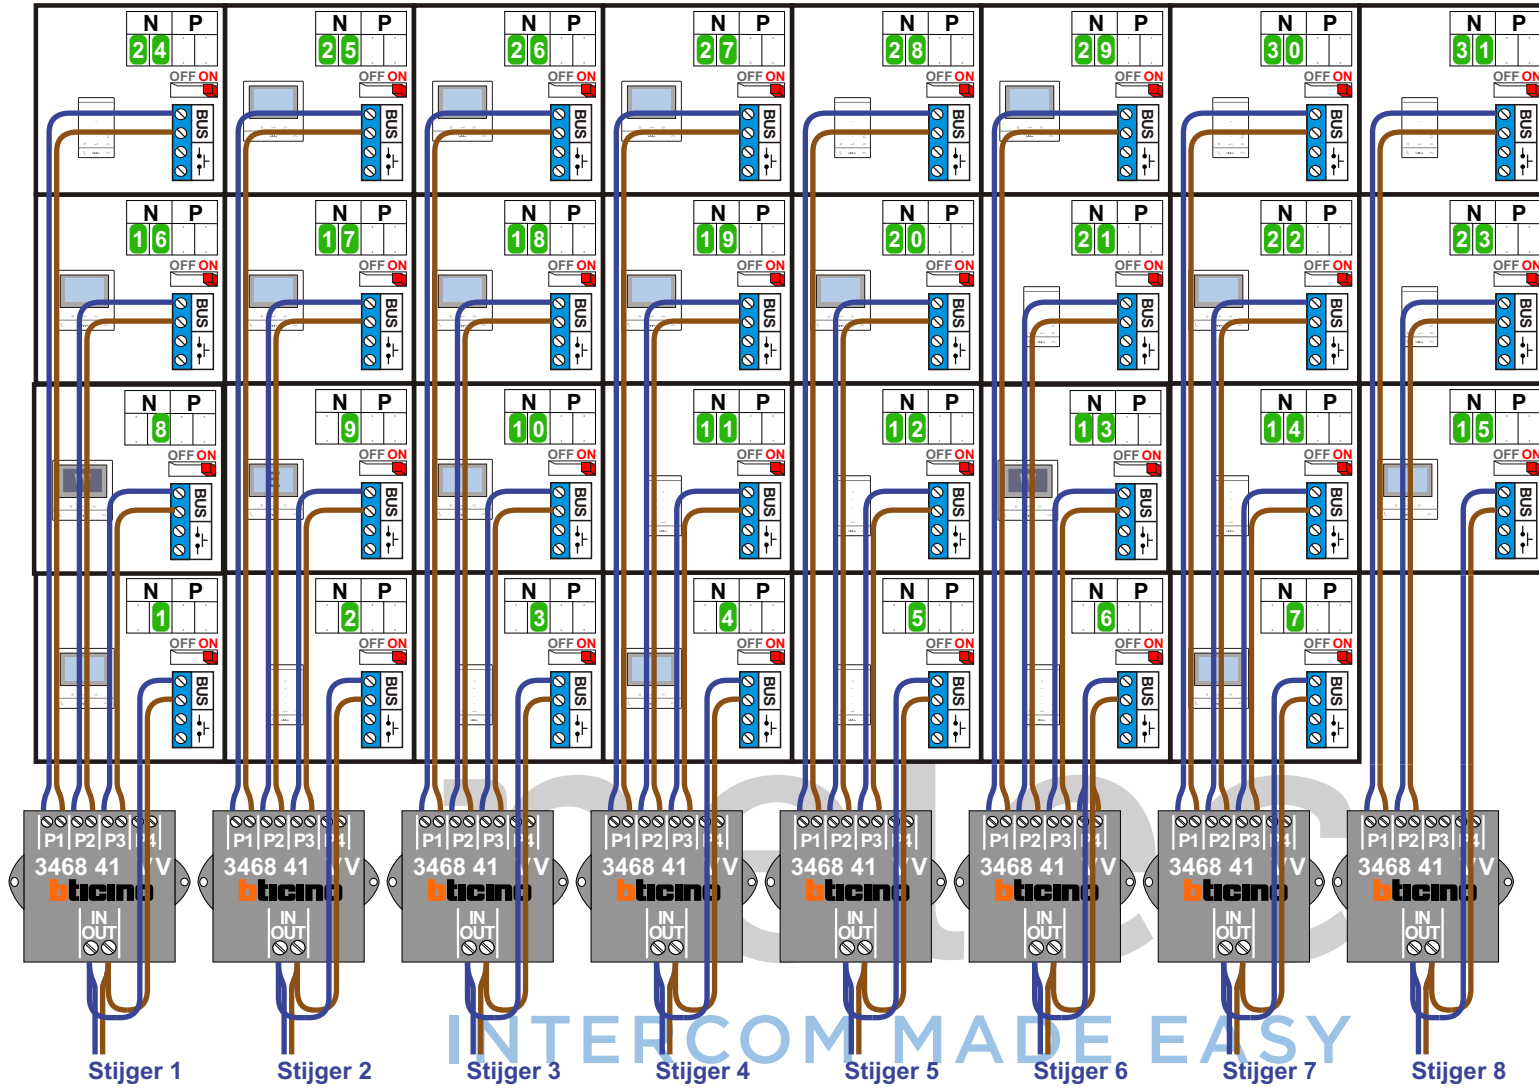

— = systeemkabel
 Bij andere getwiste kabel 66% afstand!
 Bij ongetwiste kabel max. 50 meter buitenpost naar videofoon.
 UTP op aanvraag.

BUS 2-DRAADS

Bij monteren/demonteren spanning eraf en voorkom defecten!

Max. 100 meter systeemkabel tot laatste videofoon

VideoVerdelers
De aders moeten echt OP de klemmen doorgeglust worden!

N-waarde	Huisnummer	Endweerstand	
1	16	X	M-50b
2	17	X	T-55
3	18	X	T-55
4	19	X	M-50b
5	20	X	T-55
6	21	X	T-55
7	22	X	M-50b
8	34	X	M-50WiFi
9	35	X	M-50E
10	36	X	M-50b
11	37	X	T-55
12	38	X	T-55
13	39	X	M-50WiFi
14	40	X	T-55
15	41	X	M-50b
16	52	X	M-50b
17	53	X	M-50b
18	54	X	M-50b
19	55	X	M-50b
20	56	X	M-50b
21	57	X	T-55
22	58	X	M-50b
23	59	X	T-55
24	70	X	T-55
25	71	X	M-50b
26	72	X	M-50b
27	73	X	M-50b
28	74	X	T-55
29	75	X	M-50b
30	76	X	T-55
31	77	X	T-55