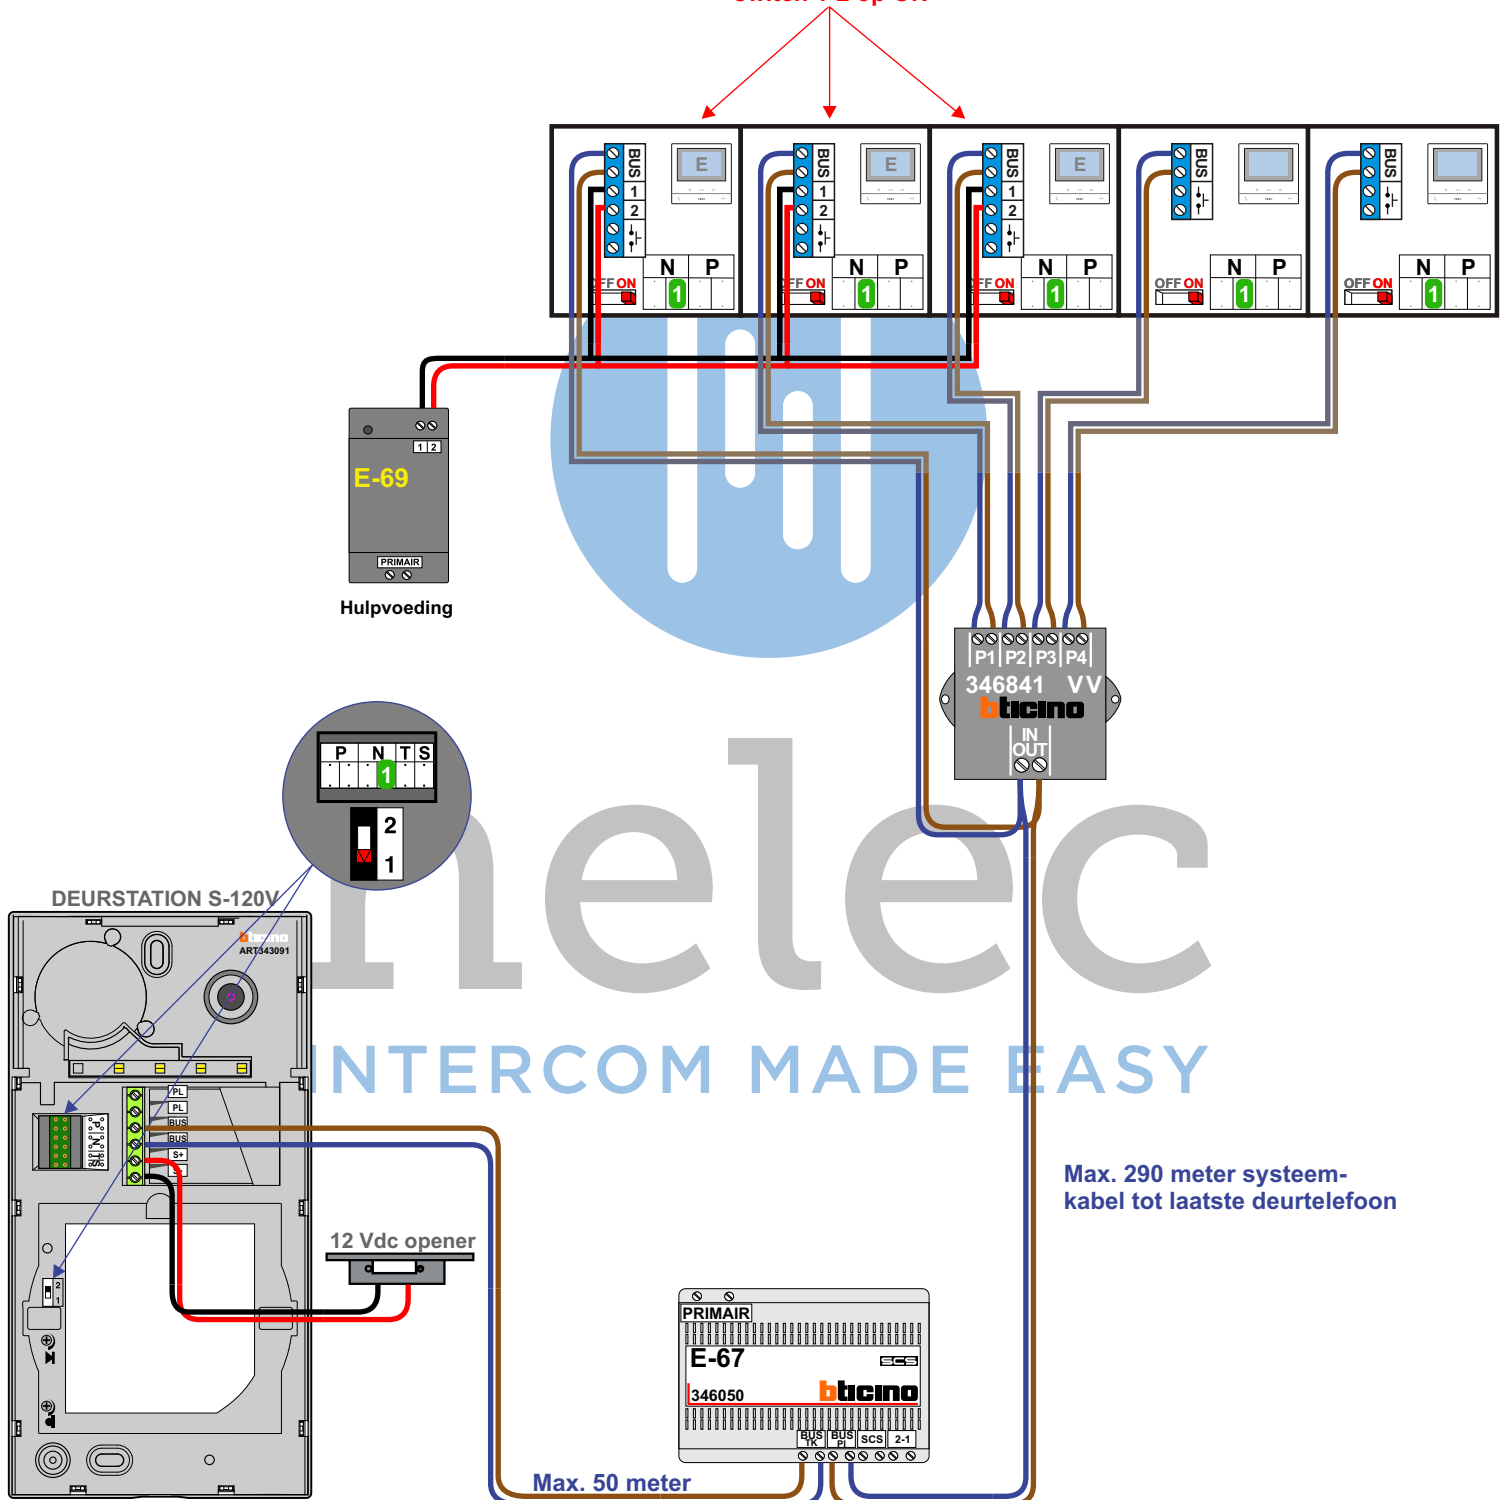

**— = systeemkabel**  
 Bij kabel 2 x 1 mm<sup>2</sup>:  
 180% afstand!  
 Bij kabel 2 x 0,28 mm<sup>2</sup>:  
 60% afstand!  
 UTP op aanvraag.

**BUS 2-DRAADS**

Bij monteren/demonteren spanning eraf en voorkom defecten!

---

**VideoVerdeler**

De aders moeten echt OP de klemmen doorgelust worden!

Bij videofoons met hulpvoeding switch 1-2 op ON

Max. 290 meter systeemkabel tot laatste deurtelefoon

Max. 50 meter