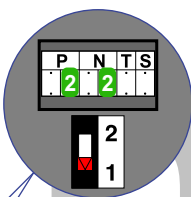

— = systeemkabel
 Bij andere getwiste kabel 66% afstand!
 Bij ongetwiste kabel max. 50 meter buitenpost naar videofoon.
 UTP op aanvraag.

BUS 2-DRAADS

Bij monteren/demonteren spanning eraf en voorkom defecten!

VideoVerdeler

De aders moeten echt OP de klemmen doorgelust worden!

346050 bticino

De twee buitenposten echt OP de klemmen van E-67 aansluiten!

Max. 50 meter
 Max. 50 meter

Max. 100 meter systeemkabel tot laatste videofoon