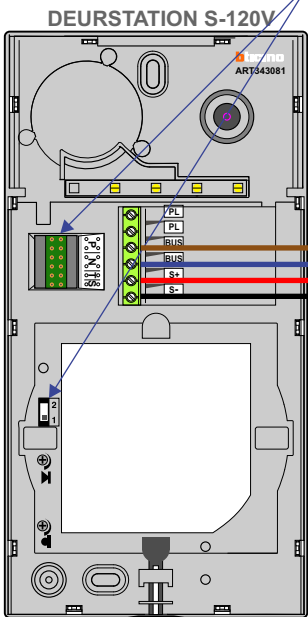

— = systeemkabel
 Bij andere getwiste kabel 66% afstand!
 Bij ongetwiste kabel max. 50 meter buitenpost naar videofoon.
 UTP op aanvraag.

BUS 2-DRAADS

Bij monteren/demonteren spanning eraf en voorkom defecten!

VideoVerdeler

De aders moeten echt OP de klemmen doorgelust worden!

346050 bticino

De twee buitenposten echt OP de klemmen van E-67 aansluiten!

Max. 50 meter
 Max. 50 meter

Max. 100 meter systeemkabel tot laatste videofoon