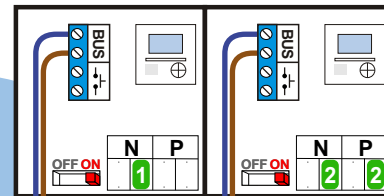

— = systeemkabel
 Bij andere getwiste kabel 66% afstand!
 Bij ongetwiste kabel max. 50 meter buitenpost naar videofoon.
 UTP op aanvraag.

BUS 2-DRAADS

Bij monteren/demonteren spanning eraf en voorkom defecten!

VideoVerdeler

De aders moeten echt OP de klemmen doorgelust worden!

346050 bticino

De twee buitenposten echt OP de klemmen van E-67 aansluiten!

Max. 50 meter
 Max. 50 meter

Max. 100 meter systeemkabel tot laatste videofoon