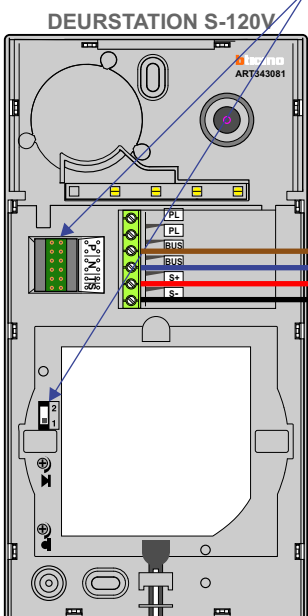

— = systeemkabel
 Bij andere getwiste kabel 66% afstand!
 Bij ongetwiste kabel max. 50 meter buitenpost naar videofoon.
 UTP op aanvraag.

BUS 2-DRAADS

Bij monteren/demonteren spanning eraf en voorkom defecten!

VideoVerdeler

De aders moeten echt OP de klemmen doorgelust worden!

346050 bticino

De twee buitenposten echt OP de klemmen van E-67 aansluiten!

Max. 50 meter
 Max. 50 meter

Max. 100 meter systeemkabel tot laatste videofoon