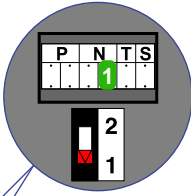

— = systeemkabel
 Bij andere getwiste kabel 66% afstand!
 Bij ongetwiste kabel max. 50 meter buitenpost naar videofoon.
 UTP op aanvraag.

BUS 2-DRAADS

Bij monteren/demonteren spanning eraf en voorkom defecten!

VideoVerdeler

De aders moeten echt OP de klemmen doorgelust worden!

346050 bticino

De twee buitenposten echt OP de klemmen van E-67 aansluiten!

Max. 50 meter
 Max. 50 meter

Max. 100 meter systeemkabel tot laatste videofoon