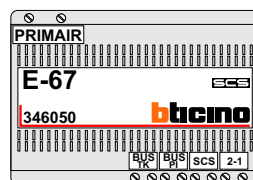

Max. 50 meter

Max. 100 meter systeemkabel tot laatste videofoon