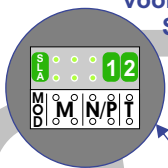

Max. 50 meter

Max. 100 meter systeemkabel tot laatste videofoon