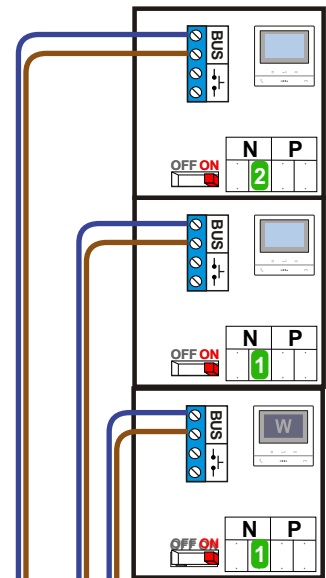

— = systeemkabel
 Bij andere getwiste kabel 66% afstand!
 Bij ongetwiste kabel max. 50 meter buitenpost naar videofoon.
 UTP op aanvraag.

VideoVerdeler

De aders moeten echt **OP** de klemmen doorgelust worden!

BUS 2-DRAADS

Bij monteren/demonteren spanning eraf en voorkom defecten!

Potentiaalvrij contact voor extra bel bij N=1. Schakelt 3 sec.

Max. 50 meter

Max. 100 meter systeemkabel tot laatste videofoon