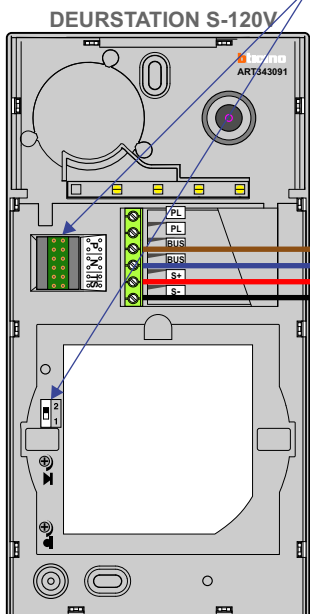

— = systeemkabel
 Bij andere getwiste kabel 66% afstand!
 Bij ongetwiste kabel max. 50 meter buitenpost naar videofoon.
 UTP op aanvraag.

VideoVerdeler

De aders moeten echt **OP** de klemmen doorgelust worden!

BUS 2-DRAADS

Bij monteren/demonteren spanning eraf en voorkom defecten!

Potentiaalvrij contact voor extra bel bij N=1. Schakelt 3 sec.

Max. 50 meter

Max. 100 meter systeemkabel tot laatste videofoon