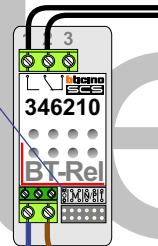

— = systeemkabel
 Bij andere getwiste kabel 66% afstand!
 Bij ongetwiste kabel max. 50 meter buitenpost naar videofoon.
 UTP op aanvraag.

VideoVerdeler

De aders moeten echt **OP** de klemmen doorgelust worden!

BUS 2-DRAADS

Bij monteren/demonteren spanning eraf en voorkom defecten!

Potentiaalvrij contact voor extra bel bij N=1. Schakelt 3 sec.

Max. 50 meter

Max. 100 meter systeemkabel tot laatste videofoon