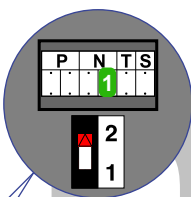

— = systeemkabel
 Bij andere getwiste kabel 66% afstand!
 Bij ongetwiste kabel max. 50 meter buitenpost naar videofoon.
 UTP op aanvraag.

VideoVerdeler

De aders moeten echt **OP** de klemmen doorgelust worden!

BUS 2-DRAADS

Bij monteren/demonteren spanning eraf en voorkom defecten!

Potentiaalvrij contact voor extra bel bij N=1. Schakelt 3 sec.

Max. 50 meter

Max. 100 meter systeemkabel tot laatste videofoon