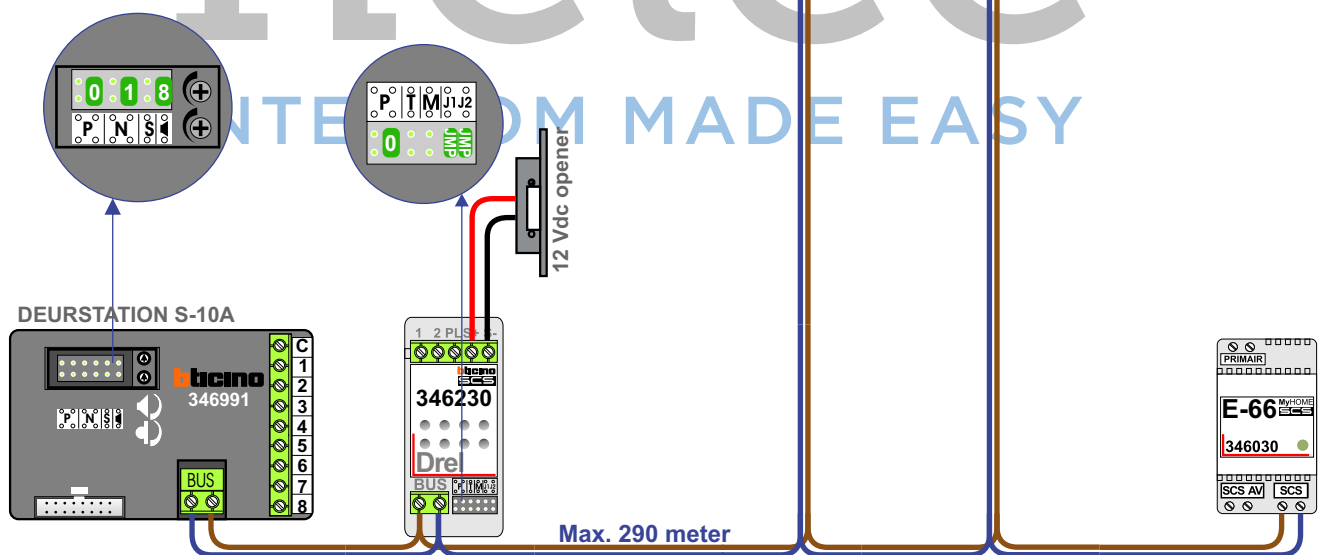

— = systeemkabel
 Bij kabel 2 x 1 mm²:
 180% afstand!
 Bij kabel 2 x 0,28 mm²:
 60% afstand!
 UTP op aanvraag.

BUS 2-DRAADS

Bij monteren/demonteren
 spanning eraf
 en voorkom defecten!

Bij installaties zonder
 beeld maakt het niet
 uit *hoe* je de bus
 aansluit. De telefoons
 hoeven niet in serie en
 eindweerstand zijn
 niet nodig.

Max. 320 meter systeem-
 kabel tot laatste deurtelefoon

nelec
 INTERCOM MADE EASY

Digitizer
 voor
 1 t/m 8
 drukkers

DEURSTATION S-10A

Max. 290 meter