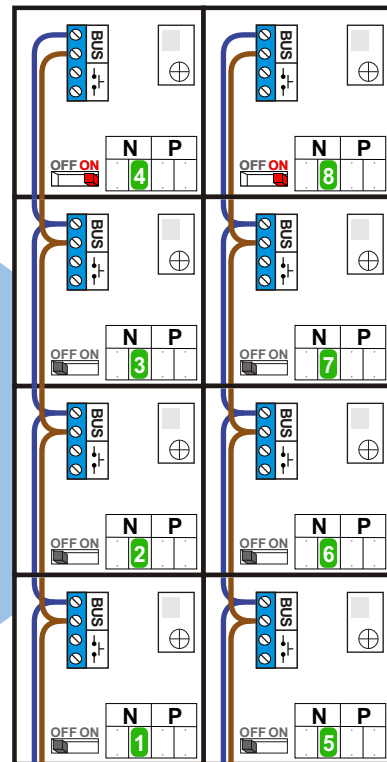

— = systeemkabel
 Bij kabel 2 x 1 mm²:
 180% afstand!
 Bij kabel 2 x 0,28 mm²:
 60% afstand!
 UTP op aanvraag.

BUS 2-DRAADS

Bij monteren/demonteren
 spanning eraf
 en voorkom defecten!

Bij installaties zonder
 beeld maakt het niet
 uit *hoe* je de bus
 aansluit. De telefoons
 hoeven niet in serie en
 eindweerstand zijn
 niet nodig.

Max. 320 meter systeem-
 kabel tot laatste deurtelefoon

nelec
 INTERCOM MADE EASY

Digitizer
 voor
 1 t/m 8
 drukkers

DEURSTATION S-10A

Max. 290 meter