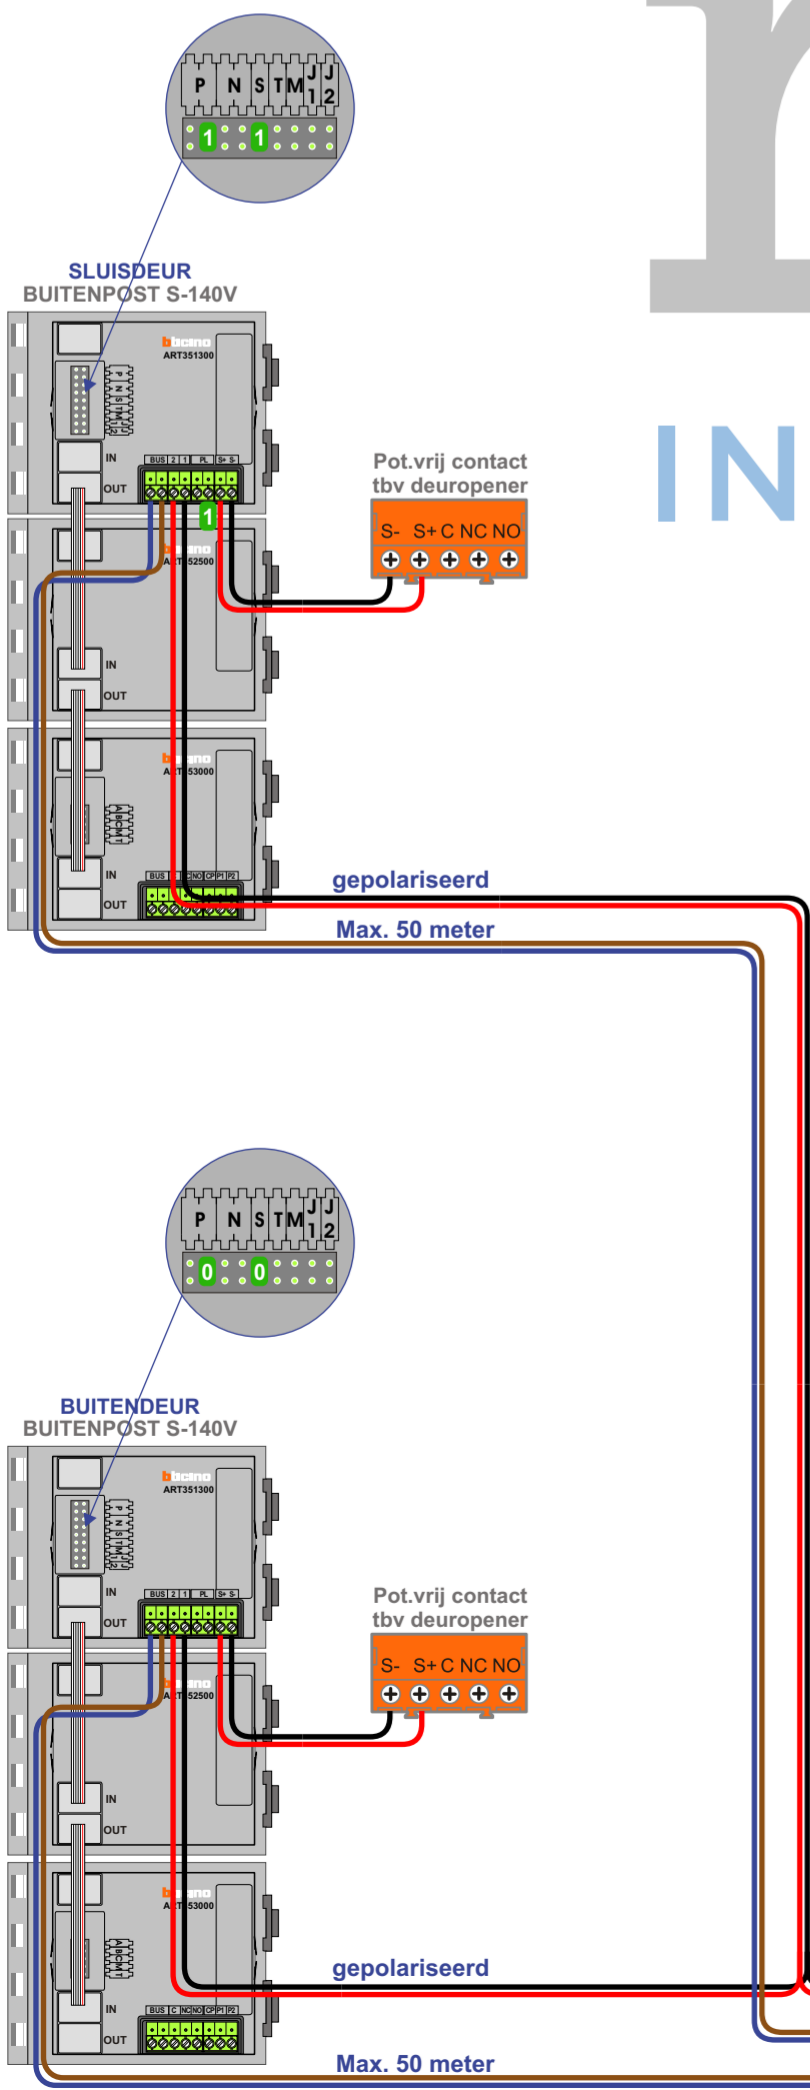

nelec

INTERCOM

N-waarde	Huisnummer	Eindweerstand
1	2	X
2	4	X
3	6	X
4	8	X
5	10	X
6	12	X
7	14	X
8	16	X
9	18	X
10	20	X
11	22	X
12	24	X
13	26	X
14	28	X
15	30	X
16	32	X
17	34	X
18	36	X
19	38	X
20	40	X
21	42	X
22	44	X
23	46	X
24	48	X
25	50	X
26	52	X
27	54	X
28	56	X
29	58	X
30	60	X
31	62	X
32	64	X
33	66	X
34	68	X
35	70	X
36	72	X
37	74	X
38	76	X
39	78	X
40	80	X
41	82	X
42	84	X
43	86	X
44	88	X
45	90	X
46	92	X
47	94	X
48	96	X
49	98	X
50	100	X
51	102	X
52	104	X
53	106	X
54	108	X
55	110	X
56	112	X
57	114	X
58	116	X
59	118	X
60	120	X

nelec
 INTERCOM MADE EASY