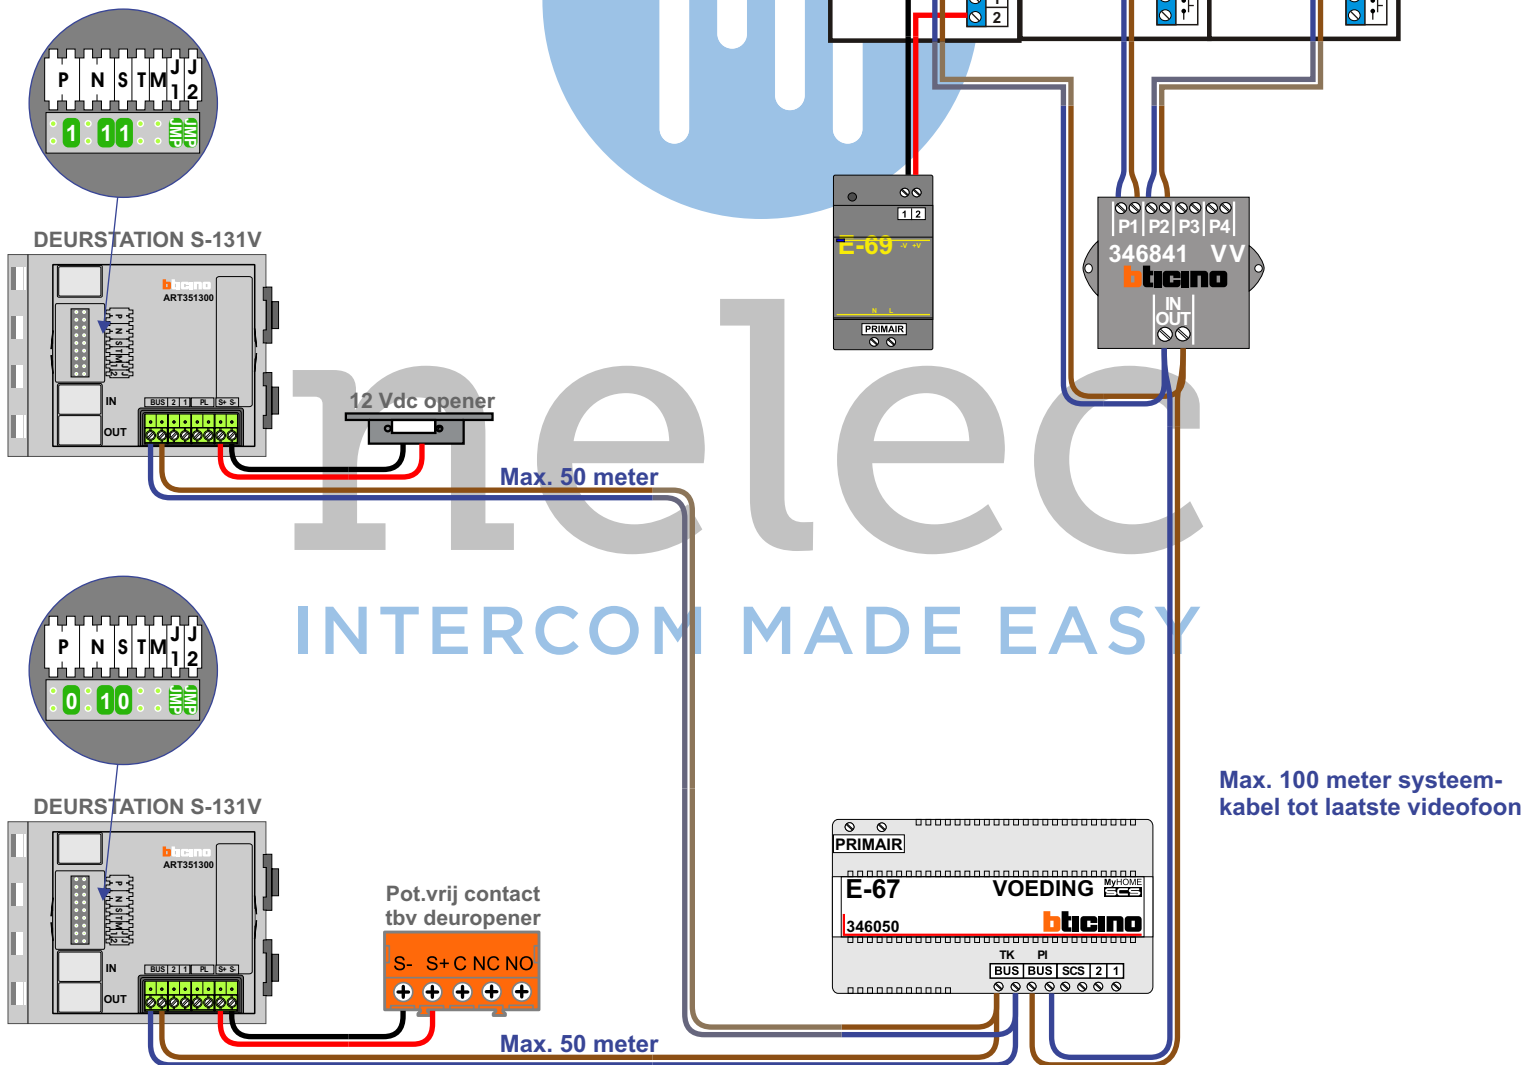

— = systeemkabel
 Bij andere getwiste kabel 66% afstand!
 Bij ongetwiste kabel max. 50 meter buitenpost naar videofoon.
 UTP op aanvraag.

BUS 2-DRAADS

Bij monteren/demonteren spanning eraf en voorkom defecten!

Bij videofoons met hulpvoeding switch 1-2 op ON

 = systeemkabel

Bij andere getwiste
kabel 66% afstand!
Bij ongetwiste kabel
max. 50 meter buiten-
post naar videofoon.
UTP op aanvraag.

nelec
INTERCOM MADE EASY