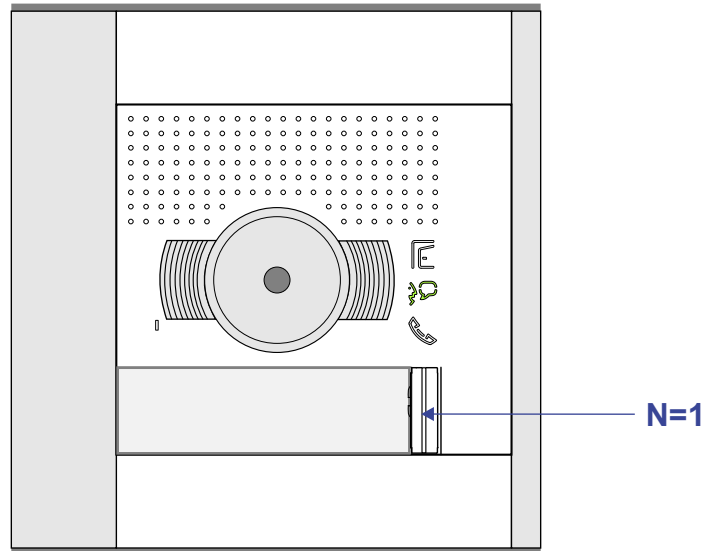

— = systeemkabel
 Bij andere getwiste kabel 66% afstand!
 Bij ongetwiste kabel max. 50 meter buitenpost naar videofoon.
 UTP op aanvraag.

BUS 2-DRAADS

Bij monteren/demonteren spanning eraf en voorkom defecten!

Bij videofoons met hulpvoeding switch 1-2 op ON

 = systeemkabel

Bij andere getwiste
kabel 66% afstand!
Bij ongetwiste kabel
max. 50 meter buiten-
post naar videofoon.
UTP op aanvraag.

nelec
INTERCOM MADE EASY