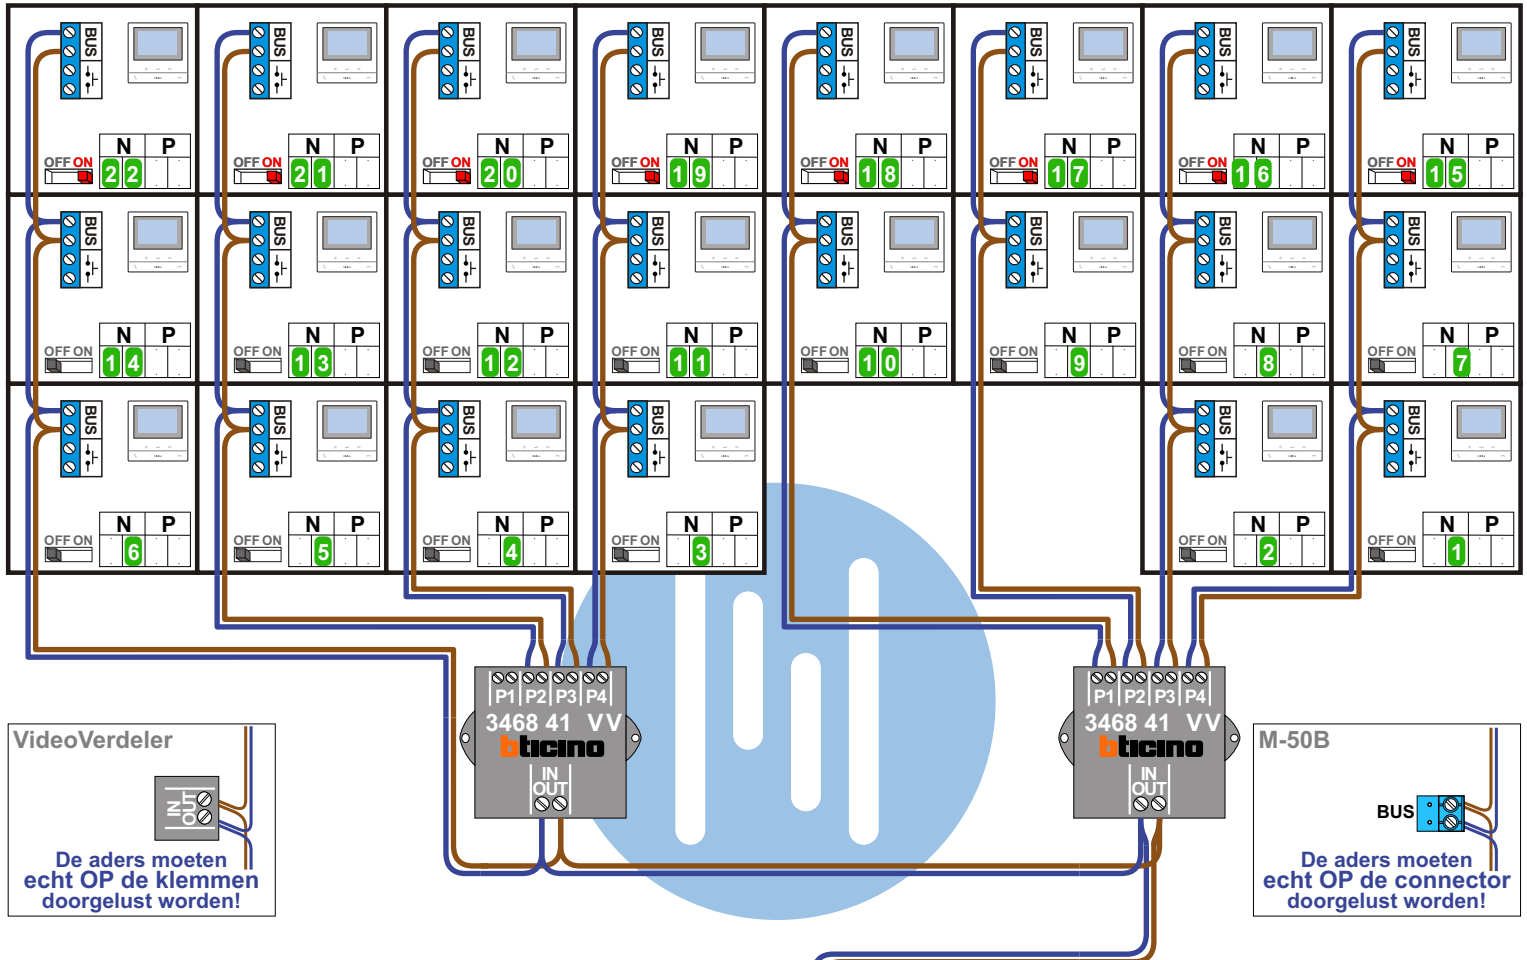

— = systeemkabel
Bij andere getwiste kabel 66% afstand!
Bij ongetwiste kabel max. 50 meter buitenpost naar videofoon.
UTP op aanvraag.

BUS 2-DRAADS
 
Bij monteren/demonteren spanning eraf en voorkom defecten!

VideoVerdeler

De aders moeten echt OP de klemmen doorgelust worden!

M-50B

De aders moeten echt OP de connector doorgelust worden!

N-Waarde	Huisnummer	Switch-ON
1	16	
2	18	
3	20	
4	22	
5	24	
6	26	
7	28	
8	30	
9	32	
10	34	
11	36	
12	38	
13	40	
14	42	
15	44	X
16	46	X
17	48	X
18	50	X
19	52	X
20	54	X
21	56	X
22	58	X