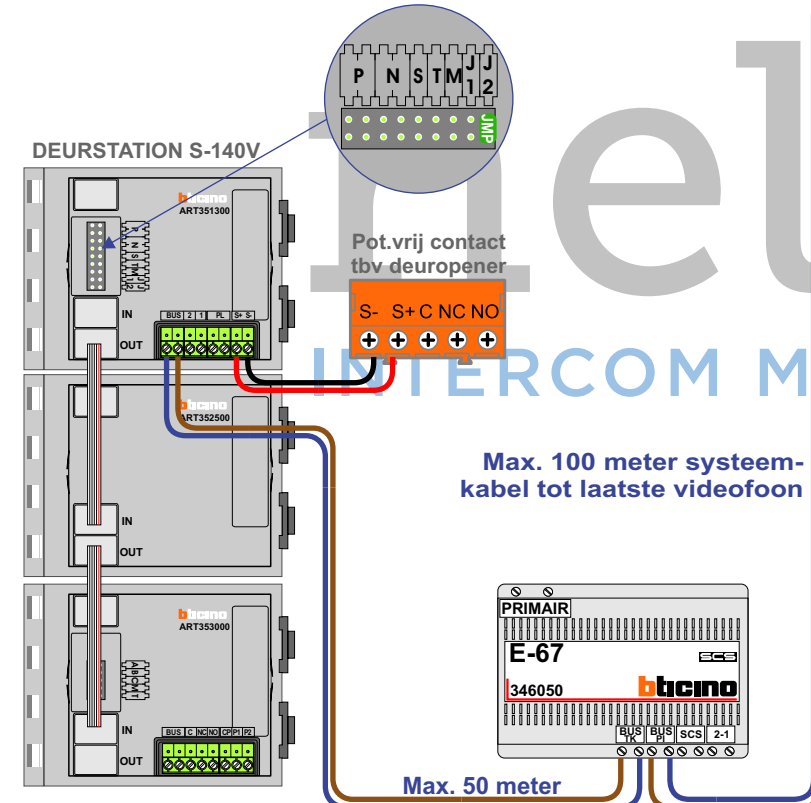

— = systeemkabel
Bij andere getwiste kabel 66% afstand!
Bij ongetwiste kabel max. 50 meter buitenpost naar videofoon.
UTP op aanvraag.

BUS 2-DRAADS
 
Bij monteren/demonteren spanning eraf en voorkom defecten!

VideoVerdeler

De aders moeten echt OP de klemmen doorgelust worden!

M-50B

De aders moeten echt OP de connector doorgelust worden!

N-Waarde	Huisnummer	Switch-ON
1	16	
2	18	
3	20	
4	22	
5	24	
6	26	
7	28	
8	30	
9	32	
10	34	
11	36	
12	38	
13	40	
14	42	
15	44	X
16	46	X
17	48	X
18	50	X
19	52	X
20	54	X
21	56	X
22	58	X