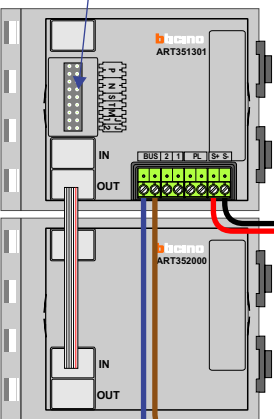

Bij monteren/demonteren spanning eraf en voorkom defecten!

**M-50b**

De aders moeten echt OP de connector doorgelust worden!

nelec  
INTERCOM MADE EASY

DEURSTATION S-131V

Pot.vrij contact tbv deuropener

Max. 50 meter

Max. 100 meter systeemkabel tot laatste videofoon

nelec  
INTERCOM MADE EASY