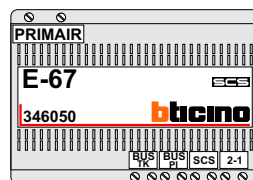

Bij monteren/demonteren spanning eraf en voorkom defecten!

**M-50b**

De aders moeten echt OP de connector doorgelust worden!

nelec  
INTERCOM MADE EASY

DEURSTATION S-131V

Pot.vrij contact tbv deuropener

Max. 50 meter

Max. 100 meter systeemkabel tot laatste videofoon

nelec  
INTERCOM MADE EASY