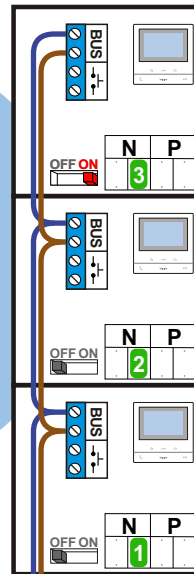


 = systeemkabel  
Bij andere getwiste kabel 66% afstand!  
Bij ongetwiste kabel max. 50 meter buitenpost naar videofoon.  
UTP op aanvraag.

De twee stijgers echt OP de klemmen van E-67 aansluiten!

**BUS 2-DRAADS**

Bij monteren/demonteren spanning eraf en voorkom defecten!

**M-50b**

De aders moeten echt OP de connector doorgelust worden!

nelec  
INTERCOM MADE EASY

DEURSTATION S-131V

Pot.vrij contact tbv deuropener

Max. 50 meter

Max. 100 meter systeemkabel tot laatste videofoon

nelec  
INTERCOM MADE EASY