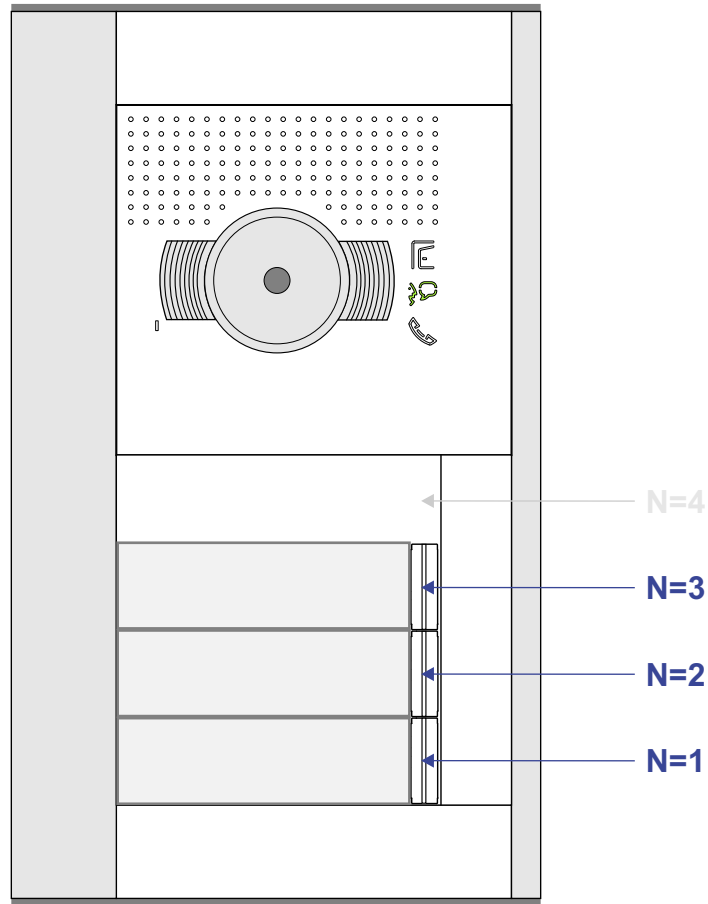


 = systeemkabel  
Bij andere getwiste kabel 66% afstand!  
Bij ongetwiste kabel max. 50 meter buitenpost naar videofoon.  
UTP op aanvraag.

De twee stijgers echt OP de klemmen van E-67 aansluiten!

**BUS 2-DRAADS**

Bij monteren/demonteren spanning eraf en voorkom defecten!

**M-50b**

De aders moeten echt OP de connector doorgelust worden!

nelec  
INTERCOM MADE EASY

DEURSTATION S-131V

Pot.vrij contact tbv deuropener

Max. 50 meter

Max. 100 meter systeemkabel tot laatste videofoon

nelec  
INTERCOM MADE EASY