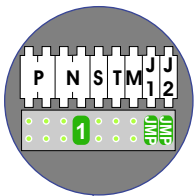

Bij monteren/demonteren spanning eraf en voorkom defecten!

**M-50b**

De aders moeten echt OP de connector doorgelust worden!

nelec  
INTERCOM MADE EASY

DEURSTATION S-131V

Pot.vrij contact tbv deuropener

Max. 50 meter

Max. 100 meter systeemkabel tot laatste videofoon

nelec  
INTERCOM MADE EASY