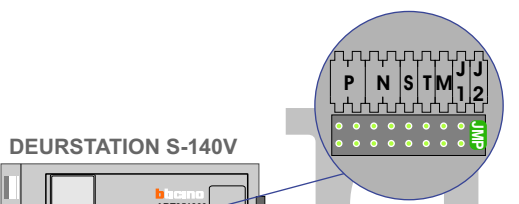

 = systeemkabel
Bij andere getwiste kabel 66% afstand!
Bij ongetwiste kabel max. 50 meter buitenpost naar videofoon.
UTP op aanvraag.

M-50E

De aders moeten echt OP de connector doorgelust worden!

De twee stijgers echt OP de klemmen van E-67 aansluiten!

N-Waarde	Huisnummer	Switch-ON
1	460	
2	461	
3	462	
4	463	
5	464	
6	465	
7	466	
8	467	
9	468	
10	469	
11	470	
12	471	
13	472	X
14	473	X

Pot.vrij contact tbv deur opener

Max. 100 meter systeemkabel tot laatste videofoon