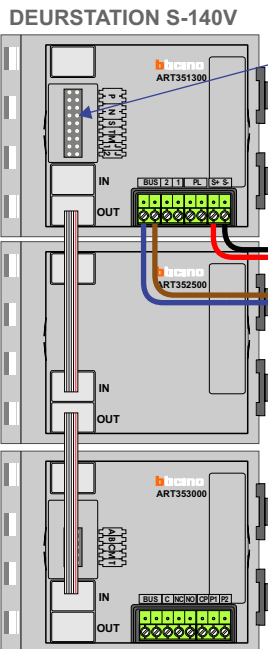

Max. 100 meter systeemkabel tot laatste videofoon

Max. 50 meter