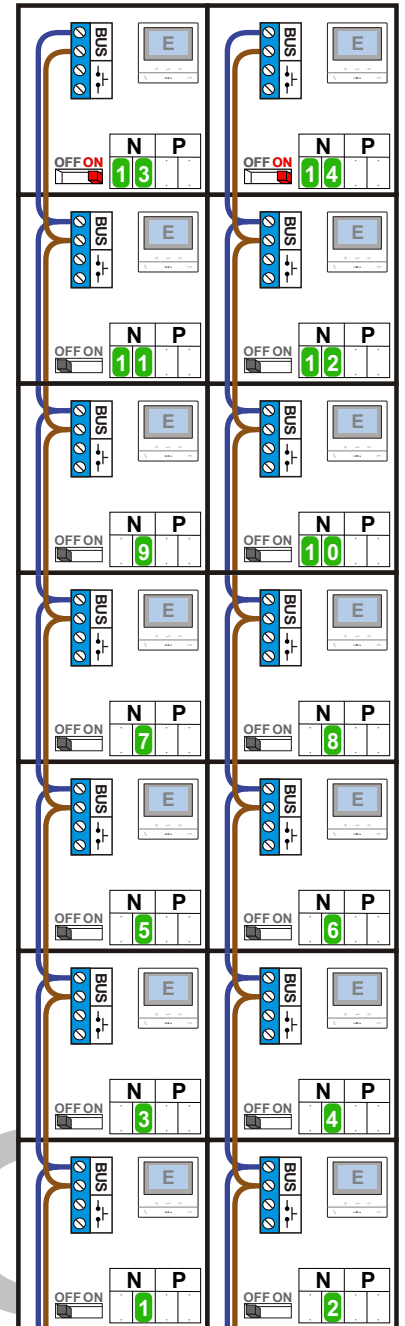

M-50E

De aders moeten echt OP de connector doorgelust worden!

De twee stijgers echt OP de klemmen van E-67 aansluiten!

N-Waarde	Huisnummer	Switch-ON
1	431	
2	432	
3	433	
4	434	
5	435	
6	436	
7	437	
8	438	
9	439	
10	440	
11	441	
12	442	
13	443	X
14	444	X

N-Waarde	Huisnummer	Switch-ON
1	460	
2	461	
3	462	
4	463	
5	464	
6	465	
7	466	
8	467	
9	468	
10	469	
11	470	
12	471	
13	472	X
14	473	X

Pot.vrij contact tbv deur opener

Max. 100 meter systeemkabel tot laatste videofoon

M-50E

De aders moeten echt OP de connector doorgelust worden!

De twee stijgers echt OP de klemmen van E-67 aansluiten!

N-Waarde	Huisnummer	Switch-ON
1	489	
2	490	
3	491	
4	492	
5	493	
6	494	
7	495	
8	496	
9	497	
10	498	
11	499	
12	500	
13	501	X
14	502	X

M-50E

De aders moeten echt OP de connector doorgelust worden!

De twee stijgers echt OP de klemmen van E-67 aansluiten!

N-Waarde	Huisnummer	Switch-ON
1	518	
2	519	
3	520	
4	521	
5	522	
6	523	
7	524	
8	525	
9	526	
10	527	
11	528	
12	529	
13	530	X
14	531	X