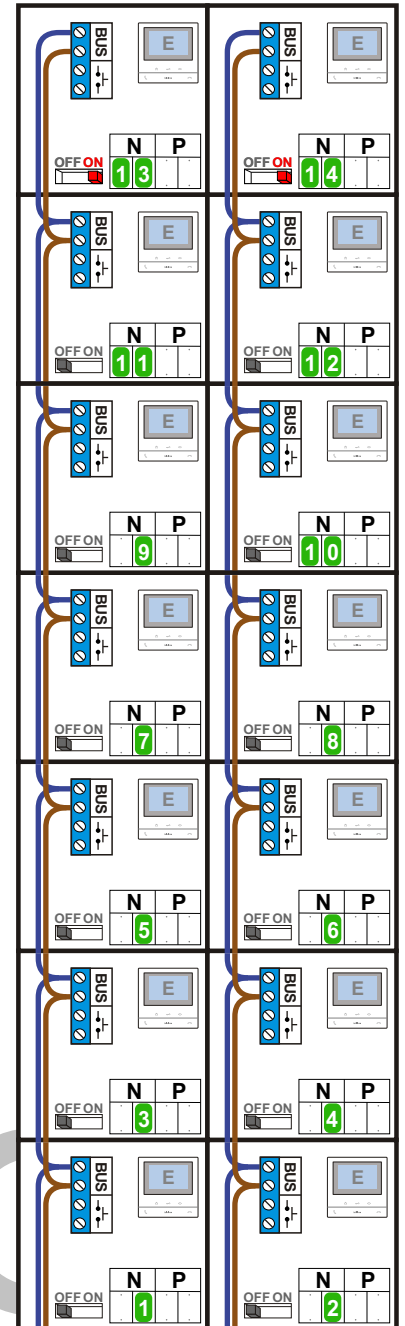

M-50E

De aders moeten echt OP de connector doorgelust worden!

De twee stijgers echt OP de klemmen van E-67 aansluiten!

N-Waarde	Huisnummer	Switch-ON
1	431	
2	432	
3	433	
4	434	
5	435	
6	436	
7	437	
8	438	
9	439	
10	440	
11	441	
12	442	
13	443	X
14	444	X

 = systeemkabel
Bij andere getwiste kabel 66% afstand!
Bij ongetwiste kabel max. 50 meter buitenpost naar videofoon.
UTP op aanvraag.

M-50E

De aders moeten echt OP de connector doorgelust worden!

De twee stijgers echt OP de klemmen van E-67 aansluiten!

N-Waarde	Huisnummer	Switch-ON
1	460	
2	461	
3	462	
4	463	
5	464	
6	465	
7	466	
8	467	
9	468	
10	469	
11	470	
12	471	
13	472	X
14	473	X

Pot.vrij contact tbv deur opener

Max. 100 meter systeemkabel tot laatste videofoon

M-50E

De aders moeten echt OP de connector doorgelust worden!

De twee stijgers echt OP de klemmen van E-67 aansluiten!

N-Waarde	Huisnummer	Switch-ON
1	489	
2	490	
3	491	
4	492	
5	493	
6	494	
7	495	
8	496	
9	497	
10	498	
11	499	
12	500	
13	501	X
14	502	X