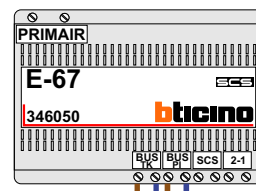

M-50E

De aders moeten echt OP de connector doorgelust worden!

De twee stijgers echt OP de klemmen van E-67 aansluiten!

N-Waarde	Huisnummer	Switch-ON
1	489	
2	490	
3	491	
4	492	
5	493	
6	494	
7	495	
8	496	
9	497	
10	498	
11	499	
12	500	
13	501	X
14	502	X

M-50E

De aders moeten echt OP de connector doorgelust worden!

De twee stijgers echt OP de klemmen van E-67 aansluiten!

N-Waarde	Huisnummer	Switch-ON
1	518	
2	519	
3	520	
4	521	
5	522	
6	523	
7	524	
8	525	
9	526	
10	527	
11	528	
12	529	
13	530	X
14	531	X