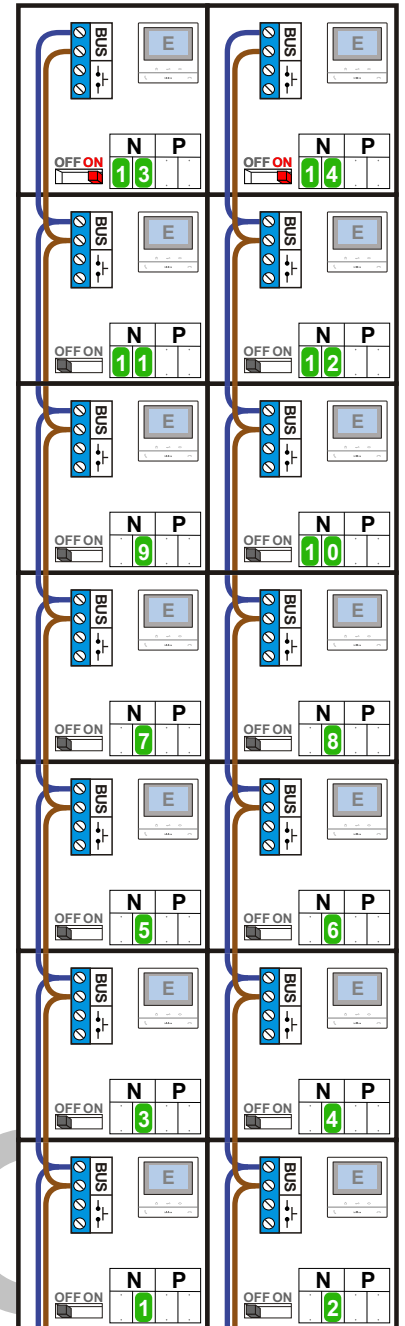

M-50E

De aders moeten echt OP de connector doorgelust worden!

De twee stijgers echt OP de klemmen van E-67 aansluiten!

N-Waarde	Huisnummer	Switch-ON
1	431	
2	432	
3	433	
4	434	
5	435	
6	436	
7	437	
8	438	
9	439	
10	440	
11	441	
12	442	
13	443	X
14	444	X

N-Waarde	Huisnummer	Switch-ON
1	460	
2	461	
3	462	
4	463	
5	464	
6	465	
7	466	
8	467	
9	468	
10	469	
11	470	
12	471	
13	472	X
14	473	X

Pot.vrij contact tbv deur opener

Max. 100 meter systeemkabel tot laatste videofoon

Max. 50 meter

BUS 2-DRAADS

Bij monteren/demonteren spanning eraf en voorkom defecten!

= systeemkabel
Bij andere getwiste kabel 66% afstand!
Bij ongetwiste kabel max. 50 meter buitenpost naar videofoon.
UTP op aanvraag.

M-50E

De aders moeten echt OP de connector doorgelust worden!

De twee stijgers echt OP de klemmen van E-67 aansluiten!

N-Waarde	Huisnummer	Switch-ON
1	489	
2	490	
3	491	
4	492	
5	493	
6	494	
7	495	
8	496	
9	497	
10	498	
11	499	
12	500	
13	501	X
14	502	X