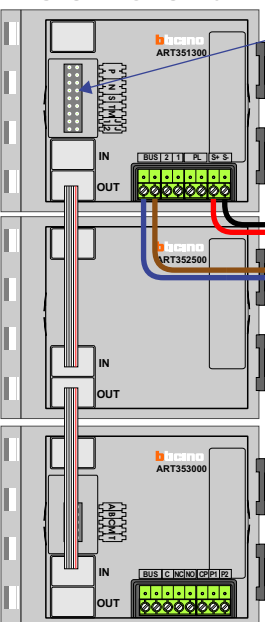

M-50E

De aders moeten echt OP de connector doorgelust worden!

De twee stijgers echt OP de klemmen van E-67 aansluiten!

N-Waarde	Huisnummer	Switch-ON
1	431	
2	432	
3	433	
4	434	
5	435	
6	436	
7	437	
8	438	
9	439	
10	440	
11	441	
12	442	
13	443	X
14	444	X

DEURSTATION S-140V

Pot.vrij contact tbv deur opener

nelec
INTERCOM MADE EASY
Max. 100 meter systeemkabel tot laatste videofoon

Max. 50 meter

BUS 2-DRAADS

Bij monteren/demonteren spanning eraf en voorkom defecten!

 = systeemkabel
Bij andere getwiste kabel 66% afstand!
Bij ongetwiste kabel max. 50 meter buitenpost naar videofoon.
UTP op aanvraag.

M-50E

De aders moeten echt OP de connector doorgelust worden!

De twee stijgers echt OP de klemmen van E-67 aansluiten!

N-Waarde	Huisnummer	Switch-ON
1	460	
2	461	
3	462	
4	463	
5	464	
6	465	
7	466	
8	467	
9	468	
10	469	
11	470	
12	471	
13	472	X
14	473	X

Pot.vrij contact tbv deur opener

Max. 100 meter systeemkabel tot laatste videofoon