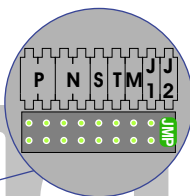

M-50E

De aders moeten echt OP de connector doorgelust worden!

De twee stijgers echt OP de klemmen van E-67 aansluiten!

N-Waarde	Huisnummer	Switch-ON
1	431	
2	432	
3	433	
4	434	
5	435	
6	436	
7	437	
8	438	
9	439	
10	440	
11	441	
12	442	
13	443	X
14	444	X

DEURSTATION S-140V

Pot.vrij contact tbv deur opener

nelec
INTERCOM MADE EASY
Max. 100 meter systeemkabel tot laatste videofoon

Max. 50 meter

BUS 2-DRAADS

Bij monteren/demonteren spanning eraf en voorkom defecten!