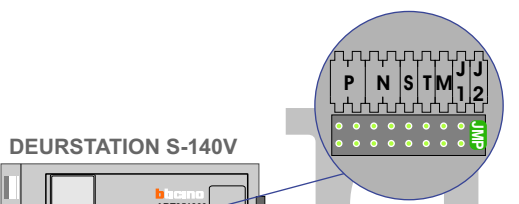

Max. 50 meter

BUS 2-DRAADS

Bij monteren/demonteren spanning eraf en voorkom defecten!

= systeemkabel
Bij andere getwiste kabel 66% afstand!
Bij ongetwiste kabel max. 50 meter buitenpost naar videofoon.
UTP op aanvraag.

M-50E

De aders moeten echt OP de connector doorgelust worden!

De twee stijgers echt OP de klemmen van E-67 aansluiten!

N-Waarde	Huisnummer	Switch-ON
1	489	
2	490	
3	491	
4	492	
5	493	
6	494	
7	495	
8	496	
9	497	
10	498	
11	499	
12	500	
13	501	X
14	502	X