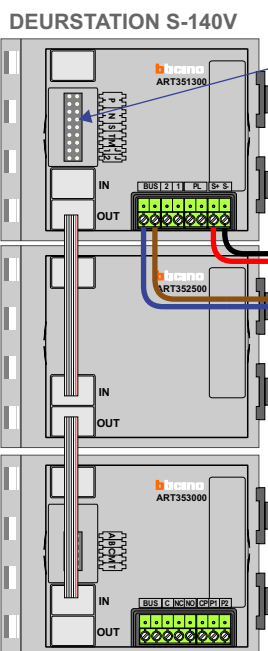

M-50E

De aders moeten echt OP de connector doorgelust worden!

De twee stijgers echt OP de klemmen van E-67 aansluiten!

N-Waarde	Huisnummer	Switch-ON
1	431	
2	432	
3	433	
4	434	
5	435	
6	436	
7	437	
8	438	
9	439	
10	440	
11	441	
12	442	
13	443	X
14	444	X

 = systeemkabel
Bij andere getwiste kabel 66% afstand!
Bij ongetwiste kabel max. 50 meter buitenpost naar videofoon.
UTP op aanvraag.

M-50E

De aders moeten echt OP de connector doorgelust worden!

De twee stijgers echt OP de klemmen van E-67 aansluiten!

N-Waarde	Huisnummer	Switch-ON
1	460	
2	461	
3	462	
4	463	
5	464	
6	465	
7	466	
8	467	
9	468	
10	469	
11	470	
12	471	
13	472	X
14	473	X

Pot.vrij contact tbv deur opener

Max. 100 meter systeemkabel tot laatste videofoon

M-50E

De aders moeten echt OP de connector doorgelust worden!

De twee stijgers echt OP de klemmen van E-67 aansluiten!

N-Waarde	Huisnummer	Switch-ON
1	489	
2	490	
3	491	
4	492	
5	493	
6	494	
7	495	
8	496	
9	497	
10	498	
11	499	
12	500	
13	501	X
14	502	X