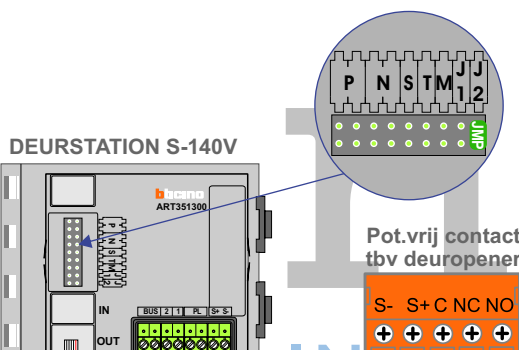

M-50E

De aders moeten echt OP de connector doorgelust worden!

De twee stijgers echt OP de klemmen van E-67 aansluiten!

N-Waarde	Huisnummer	Switch-ON
1	489	
2	490	
3	491	
4	492	
5	493	
6	494	
7	495	
8	496	
9	497	
10	498	
11	499	
12	500	
13	501	X
14	502	X

Pot.vrij contact tbv deur opener

Max. 100 meter systeemkabel tot laatste videofoon

Max. 50 meter

BUS 2-DRAADS

Bij monteren/demonteren spanning eraf en voorkom defecten!

= systeemkabel
 Bij andere getwiste kabel 66% afstand!
 Bij ongetwiste kabel max. 50 meter buitenpost naar videofoon.
 UTP op aanvraag.

M-50E

De aders moeten echt OP de connector doorgelust worden!

De twee stijgers echt OP de klemmen van E-67 aansluiten!

N-Waarde	Huisnummer	Switch-ON
1	518	
2	519	
3	520	
4	521	
5	522	
6	523	
7	524	
8	525	
9	526	
10	527	
11	528	
12	529	
13	530	X
14	531	X

nelec
INTERCOM MADE EASY
Max. 100 meter systeemkabel tot laatste videofoon

Max. 50 meter