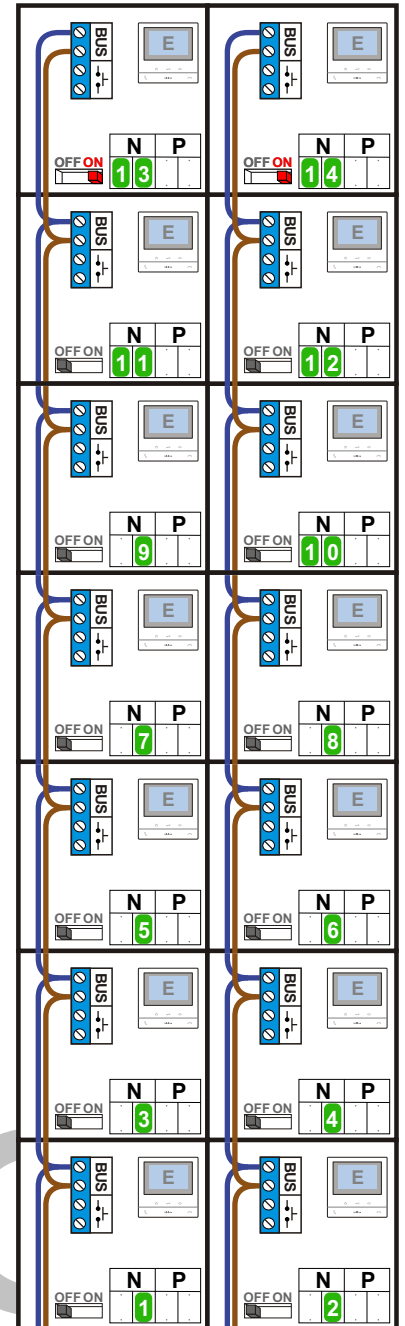

BUS 2-DRAADS

Bij monteren/demonteren spanning eraf en voorkom defecten!

— = systeemkabel

Bij andere getwiste kabel 66% afstand!
Bij ongetwiste kabel max. 50 meter buitenpost naar videofoon.
UTP op aanvraag.

M-50E

De aders moeten echt OP de connector doorgelust worden!

De twee stijgers echt OP de klemmen van E-67 aansluiten!

N-Waarde	Huisnummer	Switch-ON
1	431	
2	432	
3	433	
4	434	
5	435	
6	436	
7	437	
8	438	
9	439	
10	440	
11	441	
12	442	
13	443	X
14	444	X

 = systeemkabel
Bij andere getwiste kabel 66% afstand!
Bij ongetwiste kabel max. 50 meter buitenpost naar videofoon.
UTP op aanvraag.

M-50E

De aders moeten echt OP de connector doorgelust worden!

De twee stijgers echt OP de klemmen van E-67 aansluiten!

N-Waarde	Huisnummer	Switch-ON
1	460	
2	461	
3	462	
4	463	
5	464	
6	465	
7	466	
8	467	
9	468	
10	469	
11	470	
12	471	
13	472	X
14	473	X

Pot.vrij contact tbv deur opener

Max. 100 meter systeemkabel tot laatste videofoon