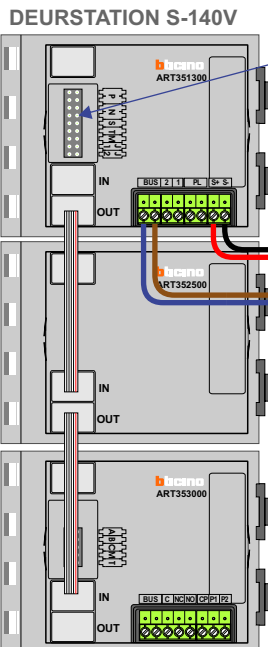

M-50E

De aders moeten echt OP de connector doorgelust worden!

De twee stijgers echt OP de klemmen van E-67 aansluiten!

N-Waarde	Huisnummer	Switch-ON
1	489	
2	490	
3	491	
4	492	
5	493	
6	494	
7	495	
8	496	
9	497	
10	498	
11	499	
12	500	
13	501	X
14	502	X

Pot.vrij contact tbv deur opener

Max. 100 meter systeemkabel tot laatste videofoon

Max. 50 meter

BUS 2-DRAADS

Bij monteren/demonteren spanning eraf en voorkom defecten!

= systeemkabel
 Bij andere getwiste kabel 66% afstand!
 Bij ongetwiste kabel max. 50 meter buitenpost naar videofoon.
 UTP op aanvraag.

M-50E

De aders moeten echt OP de connector doorgelust worden!

De twee stijgers echt OP de klemmen van E-67 aansluiten!

N-Waarde	Huisnummer	Switch-ON
1	518	
2	519	
3	520	
4	521	
5	522	
6	523	
7	524	
8	525	
9	526	
10	527	
11	528	
12	529	
13	530	X
14	531	X

nelec
INTERCOM MADE EASY
Max. 100 meter systeemkabel tot laatste videofoon

Max. 50 meter