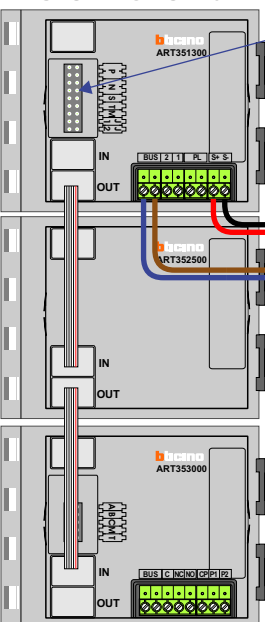

**M-50E**

De aders moeten echt OP de connector doorgelust worden!

De twee stijgers echt OP de klemmen van E-67 aansluiten!

N-Waarde	Huisnummer	Switch-ON
1	51	
2	53	
3	55	
4	57	
5	59	
6	61	
7	63	
8	65	
9	67	
10	69	
11	71	
12	73	
13	75	
14	77	
15	79	X
16	81	X

Bij andere getwiste kabel 66% afstand!  
Bij ongetwiste kabel max. 50 meter buitenpost naar videofoon.  
UTP op aanvraag.

**M-50E**

De aders moeten echt OP de connector doorgelust worden!

De twee stijgers echt OP de klemmen van E-67 aansluiten!

N-Waarde	Huisnummer	Switch-ON
1	87	
2	89	
3	91	
4	93	
5	95	
6	97	
7	99	
8	101	
9	103	
10	105	
11	107	
12	109	
13	111	
14	113	
15	115	X
16	117	X

**DEURSTATION S-140V**

Pot.vrij contact tbv deur opener

Max. 100 meter systeemkabel tot laatste videofoon

Max. 50 meter