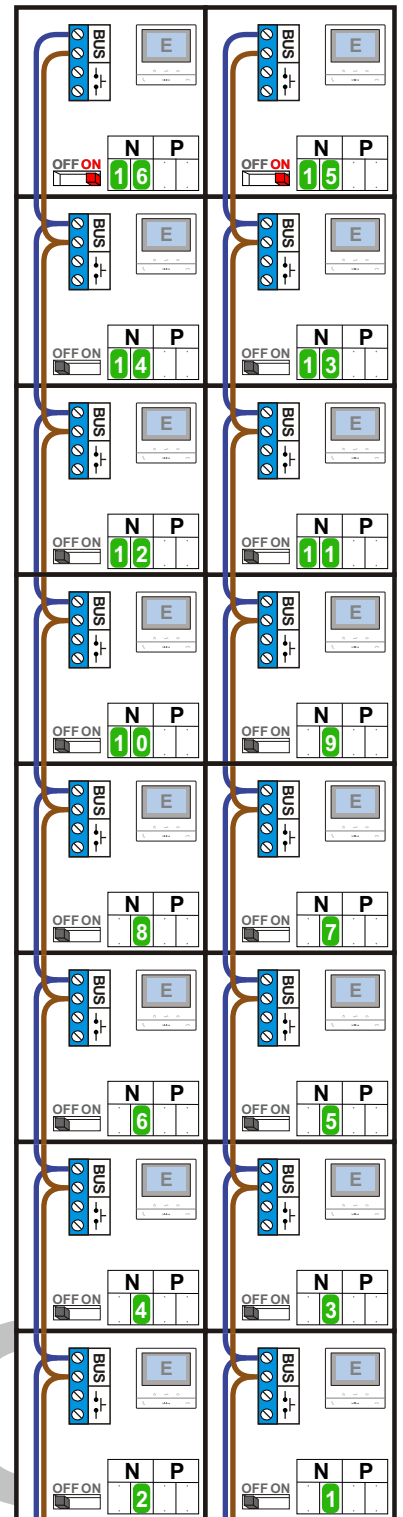

**M-50E**

De aders moeten echt OP de connector doorgelust worden!

De twee stijgers echt OP de klemmen van E-67 aansluiten!

N-Waarde	Huisnummer	Switch-ON
1	51	
2	53	
3	55	
4	57	
5	59	
6	61	
7	63	
8	65	
9	67	
10	69	
11	71	
12	73	
13	75	
14	77	
15	79	X
16	81	X

**DEURSTATION S-140V**

Pot.vrij contact tbv deur opener

Max. 50 meter

Max. 100 meter systeemkabel tot laatste videofoon

**BUS 2-DRAADS**

Bij monteren/demonteren spanning eraf en voorkom defecten!

**— = systeemkabel**

Bij andere getwiste kabel 66% afstand!  
Bij ongetwiste kabel max. 50 meter buitenpost naar videofoon.  
UTP op aanvraag.

**M-50E**

De aders moeten echt OP de connector doorgelust worden!

De twee stijgers echt OP de klemmen van E-67 aansluiten!

N-Waarde	Huisnummer	Switch-ON
1	87	
2	89	
3	91	
4	93	
5	95	
6	97	
7	99	
8	101	
9	103	
10	105	
11	107	
12	109	
13	111	
14	113	
15	115	X
16	117	X

**DEURSTATION S-140V**

Pot.vrij contact tbv deur opener

Max. 100 meter systeemkabel tot laatste videofoon