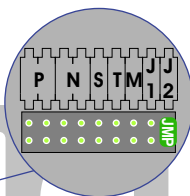

DEURSTATION S-140V

Pot.vrij contact tbv deur opener