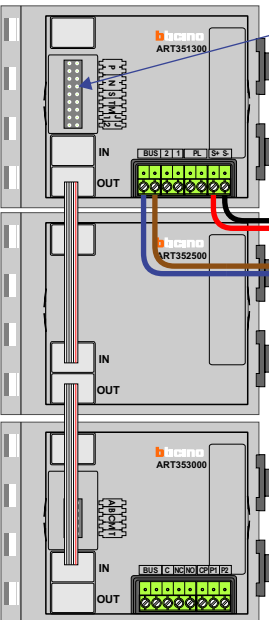

**BUS 2-DRAADS**

Bij monteren/demonteren spanning eraf en voorkom defecten!

= systeemkabel

Bij andere getwiste kabel 66% afstand!  
Bij ongetwiste kabel max. 50 meter buitenpost naar videofoon.  
UTP op aanvraag.

**M-50E**

De aders moeten echt OP de connector doorgelust worden!

De twee stijgers echt OP de klemmen van E-67 aansluiten!

N-Waarde	Huisnummer	Switch-ON
1	51	
2	53	
3	55	
4	57	
5	59	
6	61	
7	63	
8	65	
9	67	
10	69	
11	71	
12	73	
13	75	
14	77	
15	79	X
16	81	X

**DEURSTATION S-140V**

Pot.vrij contact tbv deur opener

Max. 50 meter

Max. 100 meter systeemkabel tot laatste videofoon

**BUS 2-DRAADS**

Bij monteren/demonteren spanning eraf en voorkom defecten!

**— = systeemkabel**

Bij andere getwiste kabel 66% afstand!  
Bij ongetwiste kabel max. 50 meter buitenpost naar videofoon.  
UTP op aanvraag.

**M-50E**

De aders moeten echt OP de connector doorgelust worden!

De twee stijgers echt OP de klemmen van E-67 aansluiten!