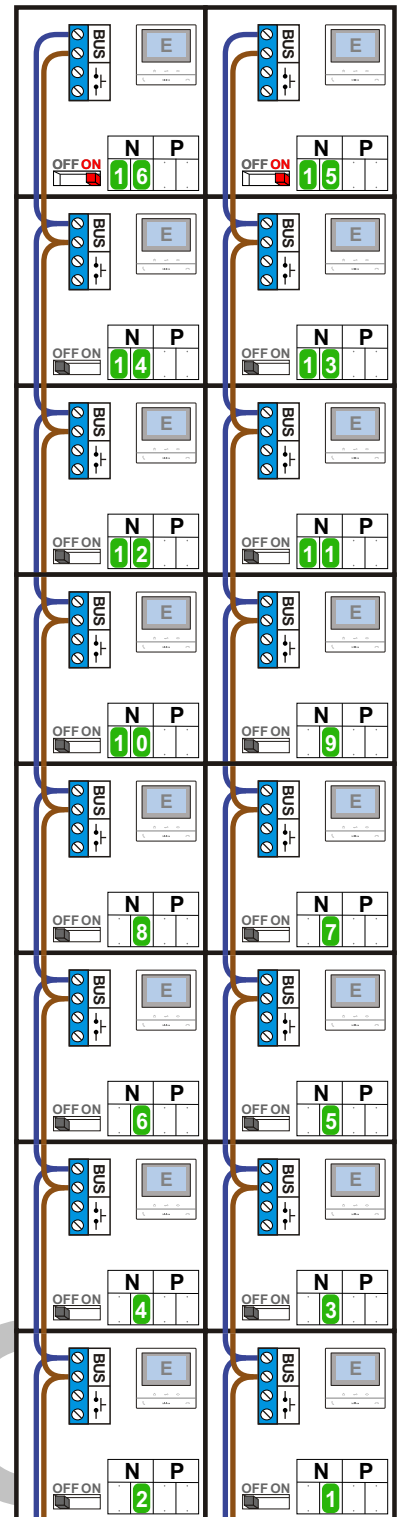

**BUS 2-DRAADS**

Bij monteren/demonteren spanning eraf en voorkom defecten!

= systeemkabel

Bij andere getwiste kabel 66% afstand!  
Bij ongetwiste kabel max. 50 meter buitenpost naar videofoon.  
UTP op aanvraag.

**M-50E**

De aders moeten echt OP de connector doorgelust worden!

De twee stijgers echt OP de klemmen van E-67 aansluiten!

N-Waarde	Huisnummer	Switch-ON
1	51	
2	53	
3	55	
4	57	
5	59	
6	61	
7	63	
8	65	
9	67	
10	69	
11	71	
12	73	
13	75	
14	77	
15	79	X
16	81	X

Bij andere getwiste kabel 66% afstand!  
Bij ongetwiste kabel max. 50 meter buitenpost naar videofoon.  
UTP op aanvraag.

**M-50E**

De aders moeten echt OP de connector doorgelust worden!

De twee stijgers echt OP de klemmen van E-67 aansluiten!

N-Waarde	Huisnummer	Switch-ON
1	87	
2	89	
3	91	
4	93	
5	95	
6	97	
7	99	
8	101	
9	103	
10	105	
11	107	
12	109	
13	111	
14	113	
15	115	X
16	117	X

**DEURSTATION S-140V**

Pot.vrij contact tbv deur opener

Max. 100 meter systeemkabel tot laatste videofoon