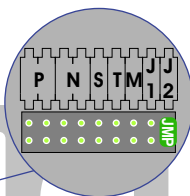

**M-50E**

De aders moeten echt OP de connector doorgelust worden!

De twee stijgers echt OP de klemmen van E-67 aansluiten!

N-Waarde	Huisnummer	Switch-ON
1	51	
2	53	
3	55	
4	57	
5	59	
6	61	
7	63	
8	65	
9	67	
10	69	
11	71	
12	73	
13	75	
14	77	
15	79	X
16	81	X

Bij andere getwiste kabel 66% afstand!  
Bij ongetwiste kabel max. 50 meter buitenpost naar videofoon.  
UTP op aanvraag.

**M-50E**

De aders moeten echt OP de connector doorgelust worden!

De twee stijgers echt OP de klemmen van E-67 aansluiten!

N-Waarde	Huisnummer	Switch-ON
1	87	
2	89	
3	91	
4	93	
5	95	
6	97	
7	99	
8	101	
9	103	
10	105	
11	107	
12	109	
13	111	
14	113	
15	115	X
16	117	X

**DEURSTATION S-140V**

Pot.vrij contact tbv deur opener

Max. 100 meter systeemkabel tot laatste videofoon