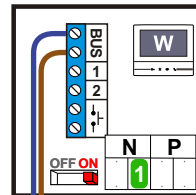

— = systeemkabel
 Bij kabel 2 x 1 mm²:
 180% afstand!
 Bij kabel 2 x 0,28 mm²:
 60% afstand!
 UTP op aanvraag.

BUS 2-DRAADS

Bij monteren/demonteren
 spanning eraf
 en voorkom defecten!

Max. 50 meter

Max. 100 meter systeem-
 kabel tot laatste videofoon