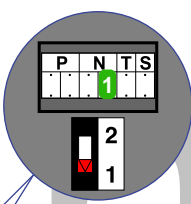

— = systeemkabel
 Bij kabel 2 x 1 mm²:
 180% afstand!
 Bij kabel 2 x 0,28 mm²:
 60% afstand!
 UTP op aanvraag.

BUS 2-DRAADS

Bij monteren/demonteren
 spanning eraf
 en voorkom defecten!

Max. 50 meter

Max. 100 meter systeem-
 kabel tot laatste videofoon