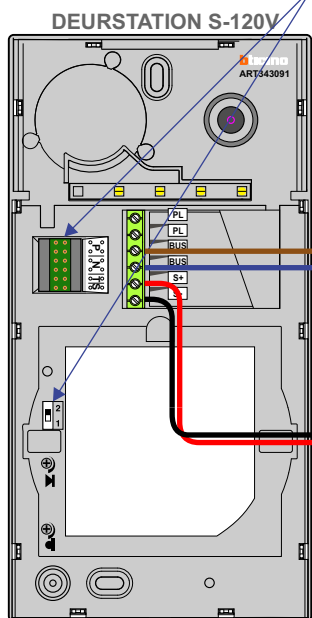

— = systeemkabel
 Bij kabel 2 x 1 mm²:
 180% afstand!
 Bij kabel 2 x 0,28 mm²:
 60% afstand!
 UTP op aanvraag.

BUS 2-DRAADS

Bij monteren/demonteren
 spanning eraf
 en voorkom defecten!

Max. 50 meter

Max. 100 meter systeem-
 kabel tot laatste videofoon