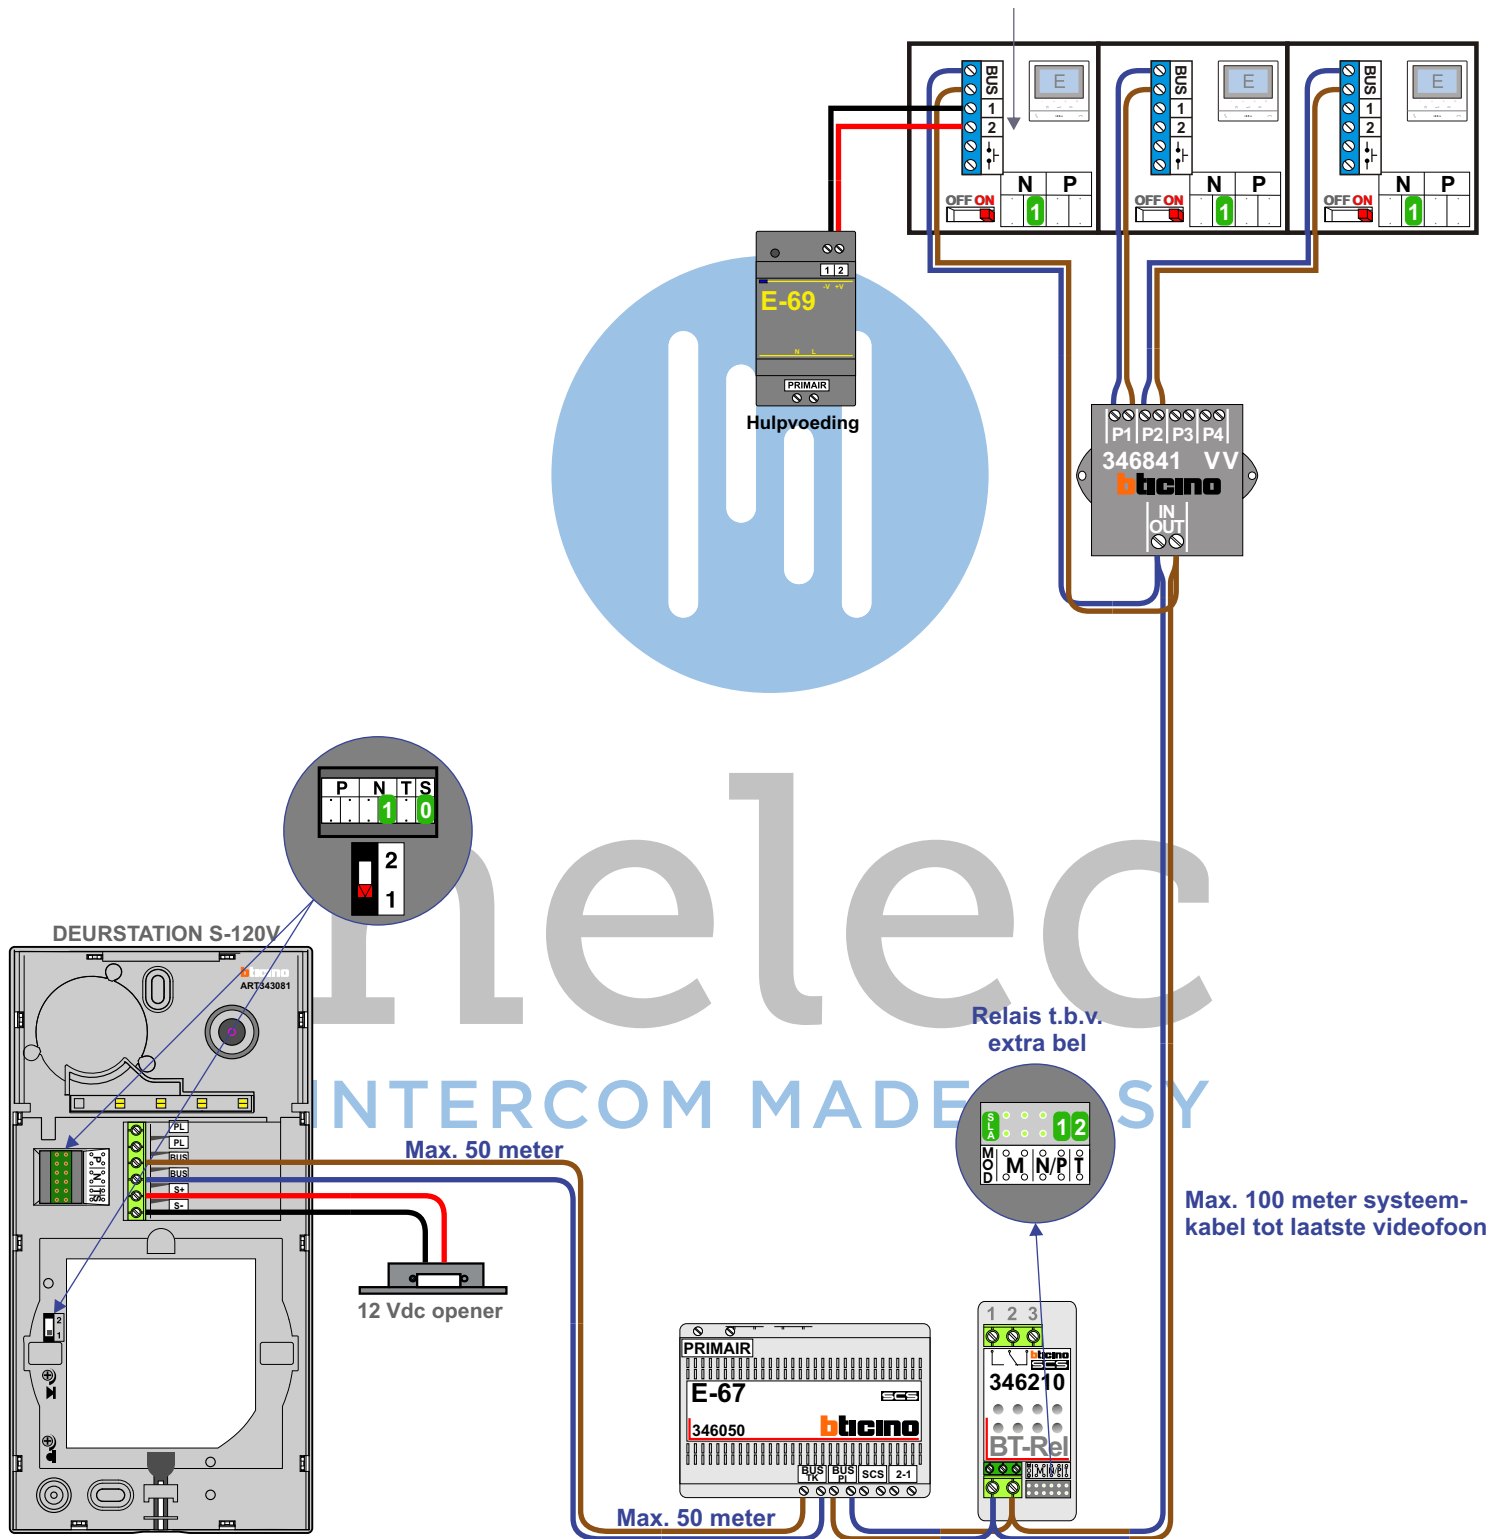

— = systeemkabel
 Bij andere getwiste kabel 66% afstand!
 Bij ongetwiste kabel max. 50 meter buitenpost naar videofoon.
 UTP op aanvraag.

BT-Rel 346210

De aders moeten echt OP de connector doorgelust worden!

TWEEDRAADS BUS

Bij monteren/demonteren spanning eraf voorkomt defecten!

VideoVerdeler

De aders moeten echt OP de klemmen doorgelust worden!

Bij videofoons met hulpvoeding schakelaar 1-2 op ON

Relais t.b.v. extra bel

Max. 100 meter systeemkabel tot laatste videofoon

Max. 50 meter

Max. 50 meter