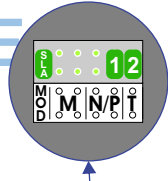

TWEEDRAADS BUS

Bij monteren/demonteren spanning eraf voorkomt defecten!

VideoVerdeler

De aders moeten echt OP de klemmen doorgelust worden!

Bij videofoons met hulpvoeding schakelaar 1-2 op ON

Relais t.b.v. extra bel