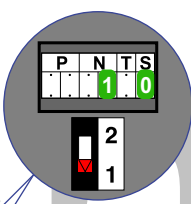

— = systeemkabel
 Bij andere getwiste kabel 66% afstand!
 Bij ongetwiste kabel max. 50 meter buitenpost naar videofoon.
 UTP op aanvraag.

BT-Rel 346210

De aders moeten echt OP de connector doorgelust worden!

TWEEDRAADS BUS

Bij monteren/demonteren spanning eraf voorkomt defecten!

VideoVerdeler

De aders moeten echt OP de klemmen doorgelust worden!

Bij videofoons met hulpvoeding schakelaar 1-2 op ON

Relais t.b.v. extra bel

Max. 100 meter systeemkabel tot laatste videofoon

Max. 50 meter

Max. 50 meter