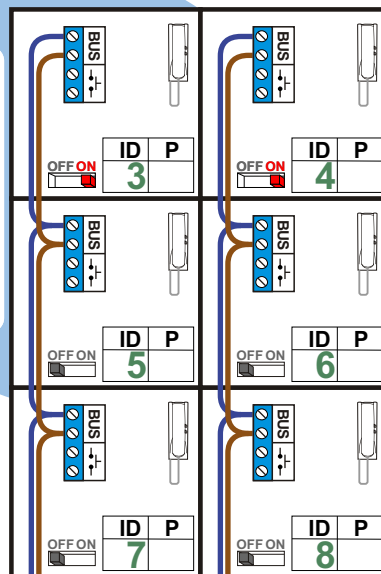


 = systeemkabel
Bij andere getwiste kabel 66% afstand!
Bij ongetwiste kabel max. 50 meter buitenpost naar videofoon.
UTP op aanvraag.

Digitizer voor 1 t/m 10 drukkers

DEURSTATION
PIXEL EXT-DRU

12 Vdc opener

Max. 50 meter

Max. 300 meter systeemkabel tot laatste deurelefoon