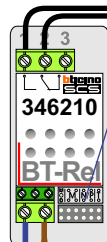

M-70

Español  
Deutsch  
Nederlands

Videofoon werkt pas na instellen van taal, datum en tijd.

De Videofoon is softwarematig ingesteld  
**N=1**

Max. 100 meter systeemkabel tot laatste videofoon

NO NC C S+ S-

Pot.vrij contact tbv deuropener  
Schakelt 4 sec.  
Bij activatie 'Hek Open'

Schakelt 3 sec.  
Bij activatie 'Hek Dicht'

Max. 50 meter