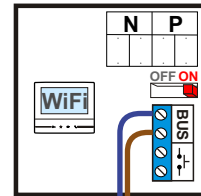

**BUS 2-DRAADS**

Bij monteren/demonteren spanning eraf en voorkom defecten!

**— = systeemkabel**

Bij andere getwiste kabel 66% afstand!  
Bij ongetwiste kabel max. 50 meter buitenpost naar videofoon.  
UTP op aanvraag.

M-70

Español  
Deutsch  
Nederlands

Videofoon werkt pas na instellen van taal, datum en tijd.

De Videofoon is softwarematig ingesteld  
**N=1**

Max. 100 meter systeemkabel tot laatste videofoon

NO NC C S+ S-