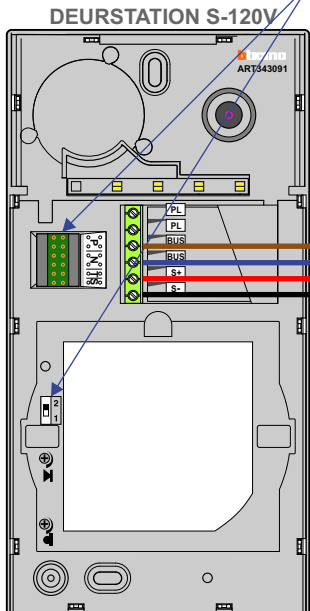

**BUS 2-DRAADS**

Bij monteren/demonteren spanning eraf en voorkom defecten!

**— = systeemkabel**

Bij andere getwiste kabel 66% afstand!  
Bij ongetwiste kabel max. 50 meter buitenpost naar videofoon.  
UTP op aanvraag.

M-70

Español  
Deutsch  
Nederlands

Videofoon werkt pas na instellen van taal, datum en tijd.

De Videofoon is softwarematig ingesteld  
**N=1**

Max. 100 meter systeemkabel tot laatste videofoon

NO NC C S+ S-

Pot.vrij contact tbv deuropener  
Schakelt 4 sec.  
Bij activatie 'Hek Open'

Schakelt 3 sec.  
Bij activatie 'Hek Dicht'

Max. 50 meter