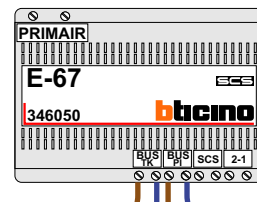

Schakelt 3 sec.
Bij activatie 'Hek Dicht'