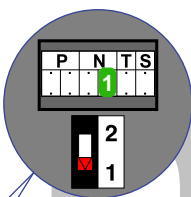

M-70

Español  
Deutsch  
Nederlands

Videofoon werkt pas na instellen van taal, datum en tijd.

De Videofoon is softwarematig ingesteld  
**N=1**

Max. 100 meter systeemkabel tot laatste videofoon

NO NC C S+ S-

Pot.vrij contact tbv deuropener  
Schakelt 4 sec.  
Bij activatie 'Hek Open'

Schakelt 3 sec.  
Bij activatie 'Hek Dicht'

Max. 50 meter