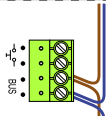

VideoVerdeler

De aders moeten echt OP de klemmen doorgelust worden!

M-50

De aders moeten echt OP de connector doorgelust worden!

DEURSTATION S-140V

Pot.vrij contact tbv deuropener

Max. 100 meter systeemkabel tot laatste videofoon

Max. 50 meter

Max. 2 meter

N-Waarde	Huisnummer	Switch-ON
1	19	X
2	21	X
3	23	X
4	27	X
5	29	X
6	31	X
7	33	X
8	35	X
9	37	X
10	39	X
11	43	X
12	45	X
13	47	X
14	49	X
15	51	X
16	53	X
17	55	X
18	57	X
19	59	X
20	61	X
21	63	X