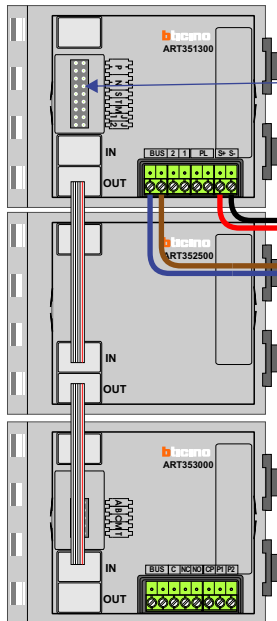

— = systeemkabel
Bij andere getwiste kabel 66% afstand!
Bij ongetwiste kabel max. 50 meter buitenpost naar videofoon.
UTP op aanvraag.

TWEEDRAADS BUS

Bij monteren/demonteren spanning eraf voorkomt defecten!

VideoVerdeler

De aders moeten echt OP de klemmen doorgelust worden!

M-50

De aders moeten echt OP de connector doorgelust worden!

DEURSTATION S-140V

Pot.vrij contact tbv deuropener

Max. 100 meter systeemkabel tot laatste videofoon

Max. 50 meter

Max. 2 meter

N-Waarde	Huisnummer	Switch-ON
1	19	X
2	21	X
3	23	X
4	27	X
5	29	X
6	31	X
7	33	X
8	35	X
9	37	X
10	39	X
11	43	X
12	45	X
13	47	X
14	49	X
15	51	X
16	53	X
17	55	X
18	57	X
19	59	X
20	61	X
21	63	X