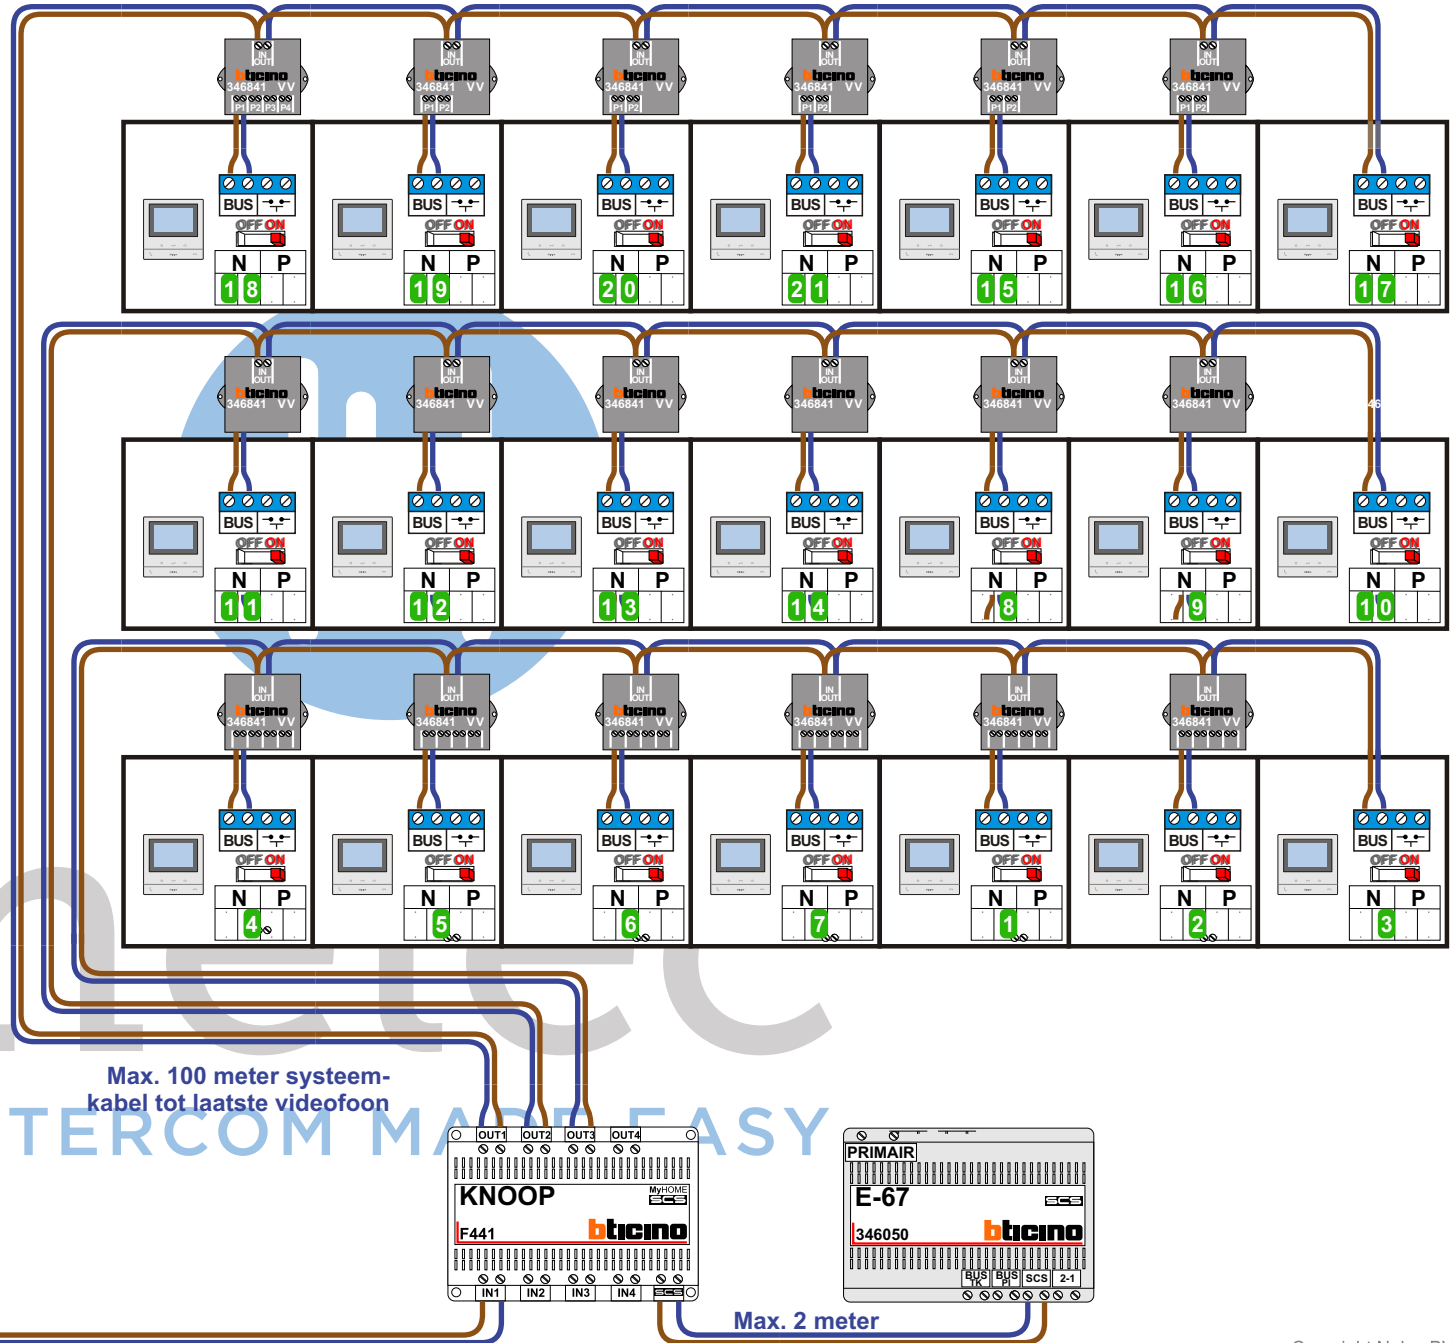

— = systeemkabel
Bij andere getwiste kabel 66% afstand!
Bij ongetwiste kabel max. 50 meter buitenpost naar videofoon.
UTP op aanvraag.

TWEEDRAADS BUS

Bij monteren/demonteren spanning eraf voorkomt defecten!

VideoVerdeler

De aders moeten echt OP de klemmen doorgelust worden!

M-50

De aders moeten echt OP de connector doorgelust worden!

DEURSTATION S-140V

Pot.vrij contact tbv deuropener

Max. 100 meter systeemkabel tot laatste videofoon

Max. 50 meter

Max. 2 meter

N-Waarde	Huisnummer	Switch-ON
1	19	X
2	21	X
3	23	X
4	27	X
5	29	X
6	31	X
7	33	X
8	35	X
9	37	X
10	39	X
11	43	X
12	45	X
13	47	X
14	49	X
15	51	X
16	53	X
17	55	X
18	57	X
19	59	X
20	61	X
21	63	X