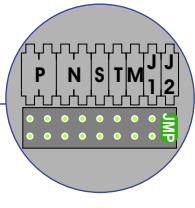

VideoVerdeler

De aders moeten echt OP de klemmen doorgelust worden!

M-50

De aders moeten echt OP de connector doorgelust worden!

DEURSTATION S-140V

Pot.vrij contact tbv deuropener

Max. 100 meter systeemkabel tot laatste videofoon

Max. 50 meter

Max. 2 meter

N-Waarde	Huisnummer	Switch-ON
1	19	X
2	21	X
3	23	X
4	27	X
5	29	X
6	31	X
7	33	X
8	35	X
9	37	X
10	39	X
11	43	X
12	45	X
13	47	X
14	49	X
15	51	X
16	53	X
17	55	X
18	57	X
19	59	X
20	61	X
21	63	X