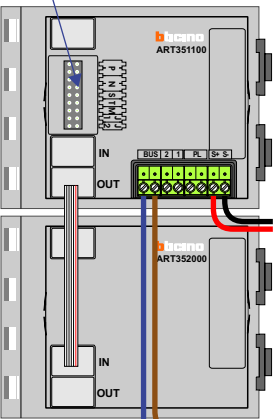


 = systeemkabel  
 Bij kabel 2 x 1 mm<sup>2</sup>:  
 180% afstand!  
 Bij kabel 2 x 0,28 mm<sup>2</sup>:  
 60% afstand!  
 UTP op aanvraag.

**BUS 2-DRAADS**

Bij monteren/demonteren  
 spanning eraf  
 en voorkom defecten!

Bij installaties zonder  
 beeld maakt het niet  
 uit hoe je de bus  
 aansluit. De telefoons  
 hoeven niet in serie en  
 eindweerstand zijn  
 niet nodig.

nelec  
 INTERCOM MADE EASY

DEURSTATION S-151A

Pot.vrij contact  
 tbv deur opener

Max. 320 meter systeem-  
 kabel tot laatste deurtelefoon

Max. 290 meter

nelec  
INTERCOM MADE EASY