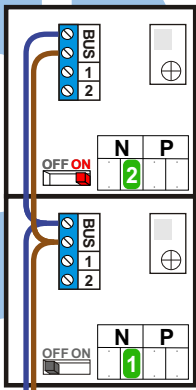

Bij installaties zonder  
 beeld maakt het niet  
 uit hoe je de bus  
 aansluit. De telefoons  
 hoeven niet in serie en  
 eindweerstand zijn  
 niet nodig.

nelec  
 INTERCOM MADE EASY

DEURSTATION S-151A

Pot.vrij contact  
 tbv deur opener

Max. 320 meter systeem-  
 kabel tot laatste deurtelefoon

Max. 290 meter

nelec  
INTERCOM MADE EASY