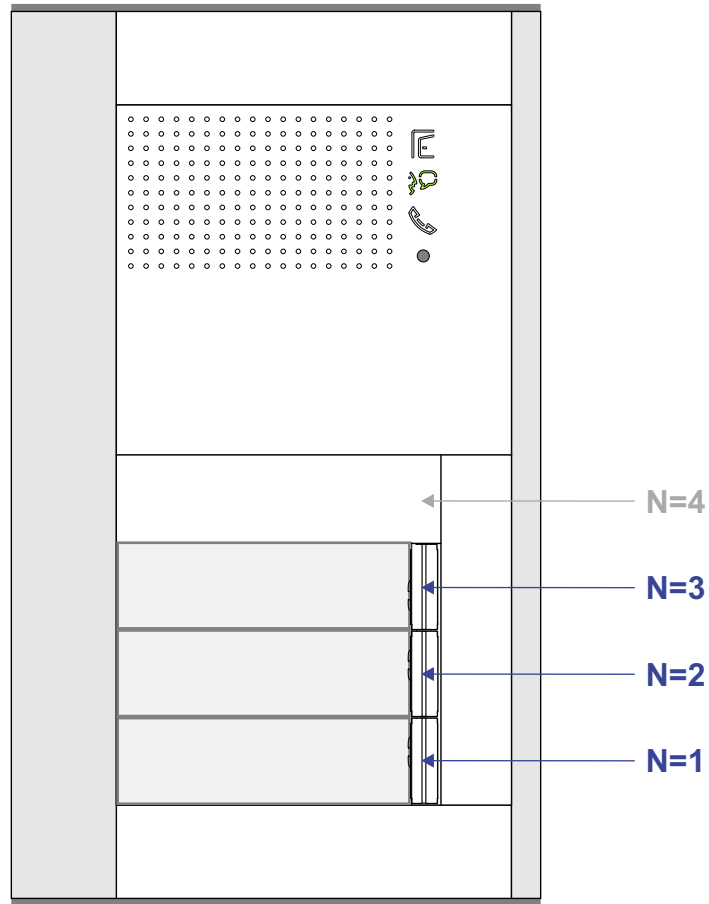


 = systeemkabel  
 Bij kabel 2 x 1 mm<sup>2</sup>:  
 180% afstand!  
 Bij kabel 2 x 0,28 mm<sup>2</sup>:  
 60% afstand!  
 UTP op aanvraag.

**BUS 2-DRAADS**

Bij monteren/demonteren  
 spanning eraf  
 en voorkom defecten!

Bij installaties zonder  
 beeld maakt het niet  
 uit hoe je de bus  
 aansluit. De telefoons  
 hoeven niet in serie en  
 eindweerstand zijn  
 niet nodig.

nelec  
 INTERCOM MADE EASY

DEURSTATION S-151A

Pot.vrij contact  
 tbv deur opener

Max. 320 meter systeem-  
 kabel tot laatste deurtelefoon

Max. 290 meter

nelec  
INTERCOM MADE EASY