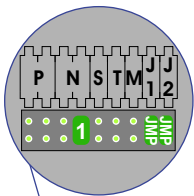


 = systeemkabel  
 Bij kabel 2 x 1 mm<sup>2</sup>:  
 180% afstand!  
 Bij kabel 2 x 0,28 mm<sup>2</sup>:  
 60% afstand!  
 UTP op aanvraag.

**BUS 2-DRAADS**

Bij monteren/demonteren  
 spanning eraf  
 en voorkom defecten!

Bij installaties zonder  
 beeld maakt het niet  
 uit hoe je de bus  
 aansluit. De telefoons  
 hoeven niet in serie en  
 eindweerstand zijn  
 niet nodig.

nelec  
 INTERCOM MADE EASY

DEURSTATION S-151A

Pot.vrij contact  
 tbv deur opener

Max. 320 meter systeem-  
 kabel tot laatste deurtelefoon

Max. 290 meter

nelec  
INTERCOM MADE EASY