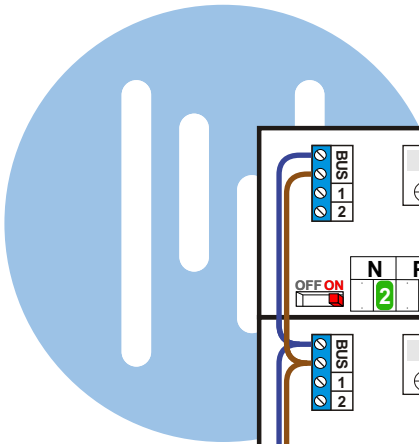


 = systeemkabel  
 Bij kabel 2 x 1 mm<sup>2</sup>:  
 180% afstand!  
 Bij kabel 2 x 0,28 mm<sup>2</sup>:  
 60% afstand!  
 UTP op aanvraag.

**BUS 2-DRAADS**

Bij monteren/demonteren  
 spanning eraf  
 en voorkom defecten!

Bij installaties zonder  
 beeld maakt het niet  
 uit hoe je de bus  
 aansluit. De telefoons  
 hoeven niet in serie en  
 eindweerstand zijn  
 niet nodig.

nelec  
 INTERCOM MADE EASY

DEURSTATION S-151A

Pot.vrij contact  
 tbv deur opener

Max. 320 meter systeem-  
 kabel tot laatste deurtelefoon

Max. 290 meter

nelec  
INTERCOM MADE EASY