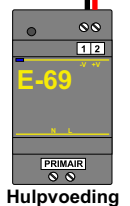

Max. 50 meter

Max. 100 meter systeemkabel tot laatste videofoon

Max. 2 meter

TWEEDRAADS BUS

Bij monteren/demonteren spanning eraf voorkomt defecten!

VideoVerdeler

De aders moeten echt OP de klemmen doorgelust worden!

nelec  
INTERCOM MADE EASY

Hulpvoeding

N-waarde	Huisnummer	Eindweerstand	Videfoon
1	2	X	M-50b
2	4	X	M-50WiFi
3	6	X	M-50WiFi
4	8	X	M-50b
5	10	X	M-50WiFi
6	12	X	M-50WiFi
7	14	X	M-50b
8	16	X	M-50WiFi
9	18	X	M-50b
10	20	X	M-50WiFi
11	22	X	M-50WiFi
12	24	X	M-50WiFi
13	26	X	M-50WiFi
14	28	X	M-50WiFi
15	30	X	M-50WiFi
16	32	X	M-50b
17	34	X	M-50b
18	36	X	M-50WiFi
19	38	X	M-50WiFi
20	40	X	M-50b