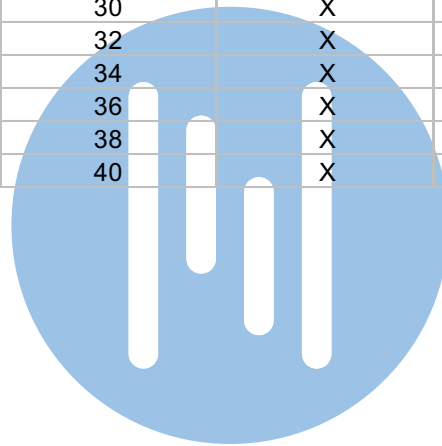

nelec  
INTERCOM MADE EASY

Hulpvoeding

N-waarde	Huisnummer	Eindweerstand	Videfoon
1	2	X	M-50b
2	4	X	M-50WiFi
3	6	X	M-50WiFi
4	8	X	M-50b
5	10	X	M-50WiFi
6	12	X	M-50WiFi
7	14	X	M-50b
8	16	X	M-50WiFi
9	18	X	M-50b
10	20	X	M-50WiFi
11	22	X	M-50WiFi
12	24	X	M-50WiFi
13	26	X	M-50WiFi
14	28	X	M-50WiFi
15	30	X	M-50WiFi
16	32	X	M-50b
17	34	X	M-50b
18	36	X	M-50WiFi
19	38	X	M-50WiFi
20	40	X	M-50b