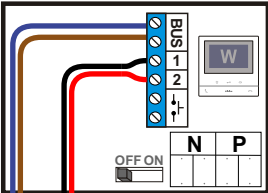

— = systeemkabel
Bij andere getwiste kabel 66% afstand!
Bij ongetwiste kabel max. 50 meter buitenpost naar videofoon.
UTP op aanvraag.

Bij videofoons met een hulpvoeding schakelaar 1-2 op N