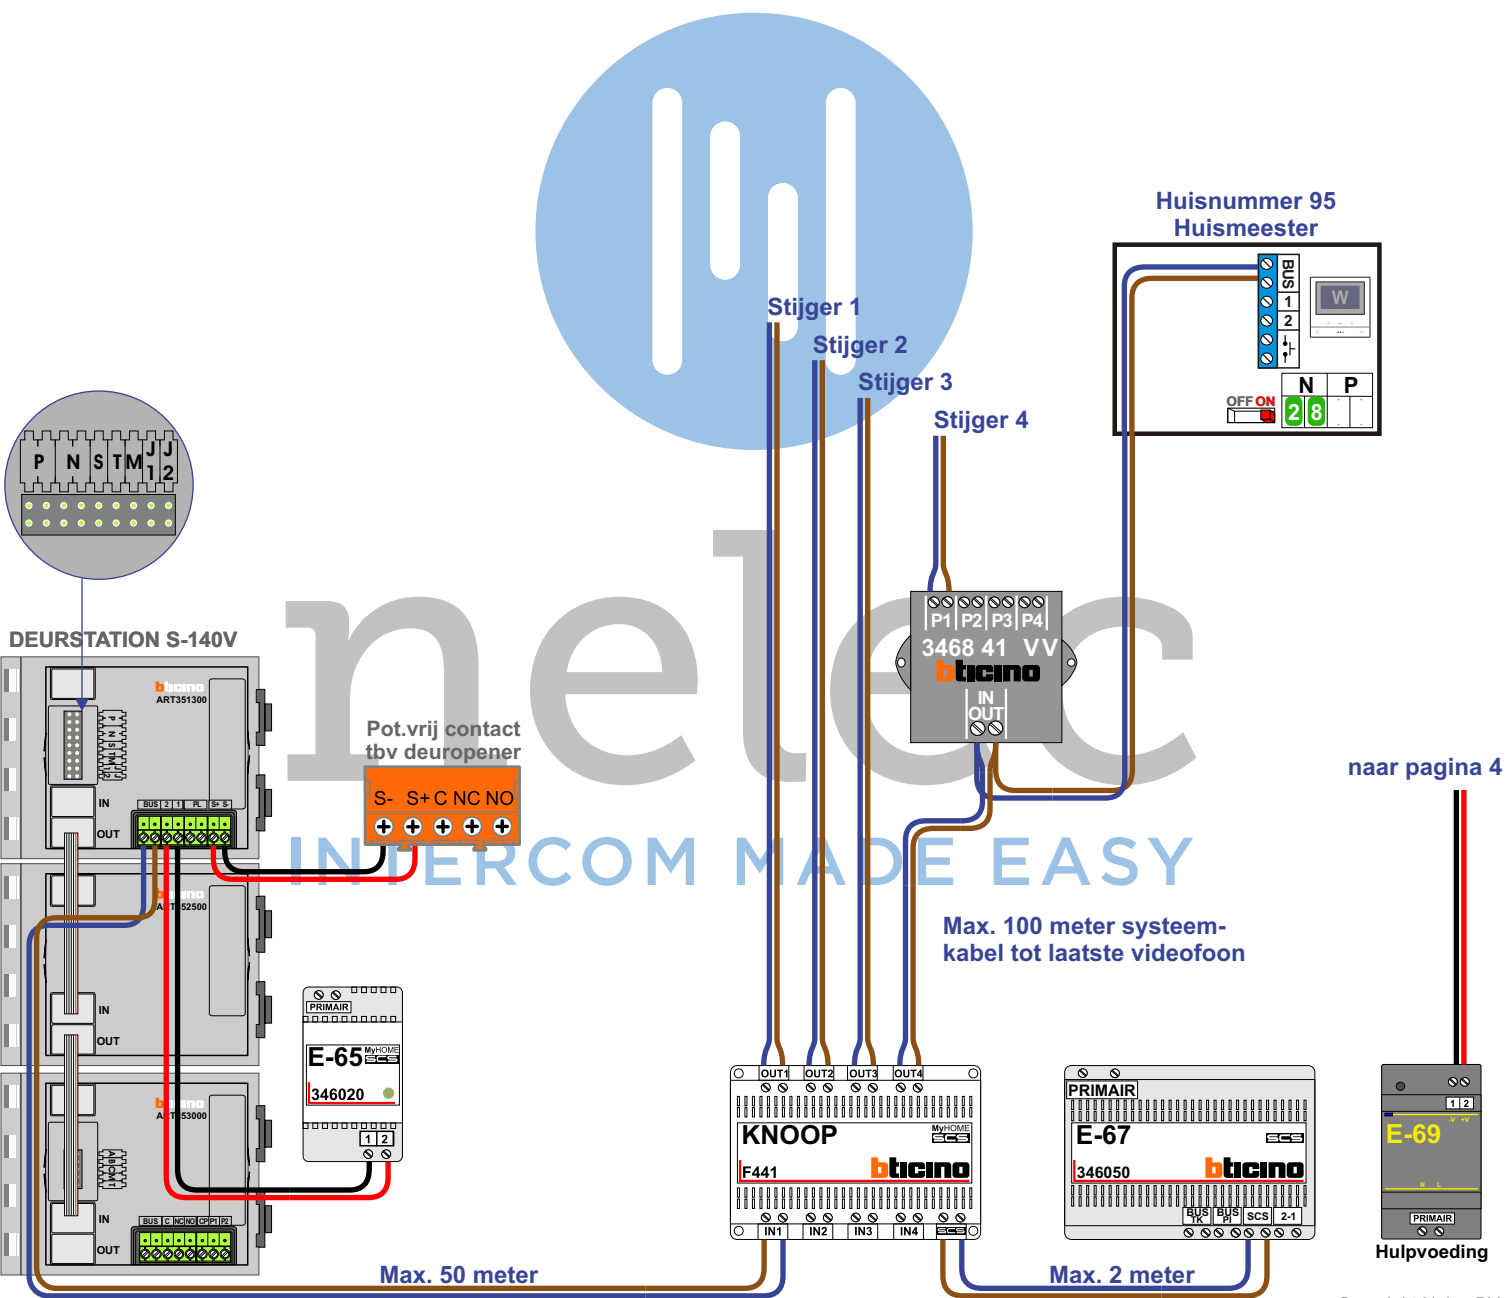

nelec  
INTERCOM MADE EASY

Hulpvoeding

N-waarde	Huisnummer	Eindweerstand	Videfoon
1	2	X	M-50b
2	4	X	M-50WiFi
3	6	X	M-50WiFi
4	8	X	M-50b
5	10	X	M-50WiFi
6	12	X	M-50WiFi
7	14	X	M-50b
8	16	X	M-50WiFi
9	18	X	M-50b
10	20	X	M-50WiFi
11	22	X	M-50WiFi
12	24	X	M-50WiFi
13	26	X	M-50WiFi
14	28	X	M-50WiFi
15	30	X	M-50WiFi
16	32	X	M-50b
17	34	X	M-50b
18	36	X	M-50WiFi
19	38	X	M-50WiFi
20	40	X	M-50b

# nelec

INTERCOM MADE EASY

**— = systeemkabel**  
 Bij andere getwiste kabel 66% afstand!  
 Bij ongetwiste kabel max. 50 meter buitenpost naar videofoon.  
 UTP op aanvraag.

**TWEEDRAADS BUS**

Bij monteren/demonteren spanning eraf voorkomt defecten!

**— = systeemkabel**  
 Bij andere getwiste kabel 66% afstand!  
 Bij ongetwiste kabel max. 50 meter buitenpost naar videofoon.  
 UTP op aanvraag.

Bij videofoons met een hulpvoeding schakelaar 1-2 op N

Stijger 1

Stijger 2

Stijger 3

Stijger 4

van hulpvoeding pagina 3

TWEEDRAADS BUS

Bij monteren/demonteren spanning eraf voorkomt defecten!

VideoVerdeler