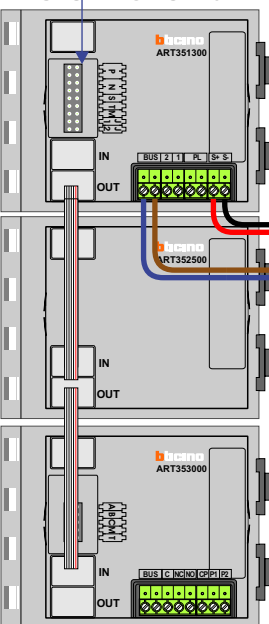

**— = systeemkabel**  
Bij andere getwiste kabel 66% afstand!  
Bij ongetwiste kabel max. 50 meter buitenpost naar videofoon.  
UTP op aanvraag.

Bij videofoons met een hulpvoeding schakelaar 1-2 op NO

DEURSTATION S-140V

Max. 50 meter

Max. 100 meter systeemkabel tot laatste videofoon

Max. 2 meter

TWEEDRAADS BUS

Bij monteren/demonteren spanning eraf voorkomt defecten!

VideoVerdeler

De aders moeten echt OP de klemmen doorgelust worden!

nelec  
INTERCOM MADE EASY

Hulpvoeding

N-waarde	Huisnummer	Eindweerstand	Videfoon
1	2	X	M-50b
2	4	X	M-50WiFi
3	6	X	M-50WiFi
4	8	X	M-50b
5	10	X	M-50WiFi
6	12	X	M-50WiFi
7	14	X	M-50b
8	16	X	M-50WiFi
9	18	X	M-50b
10	20	X	M-50WiFi
11	22	X	M-50WiFi
12	24	X	M-50WiFi
13	26	X	M-50WiFi
14	28	X	M-50WiFi
15	30	X	M-50WiFi
16	32	X	M-50b
17	34	X	M-50b
18	36	X	M-50WiFi
19	38	X	M-50WiFi
20	40	X	M-50b

# nelec

INTERCOM MADE EASY

**— = systeemkabel**  
 Bij andere getwiste kabel 66% afstand!  
 Bij ongetwiste kabel max. 50 meter buitenpost naar videofoon.  
 UTP op aanvraag.

**TWEEDRAADS BUS**

Bij monteren/demonteren spanning eraf voorkomt defecten!