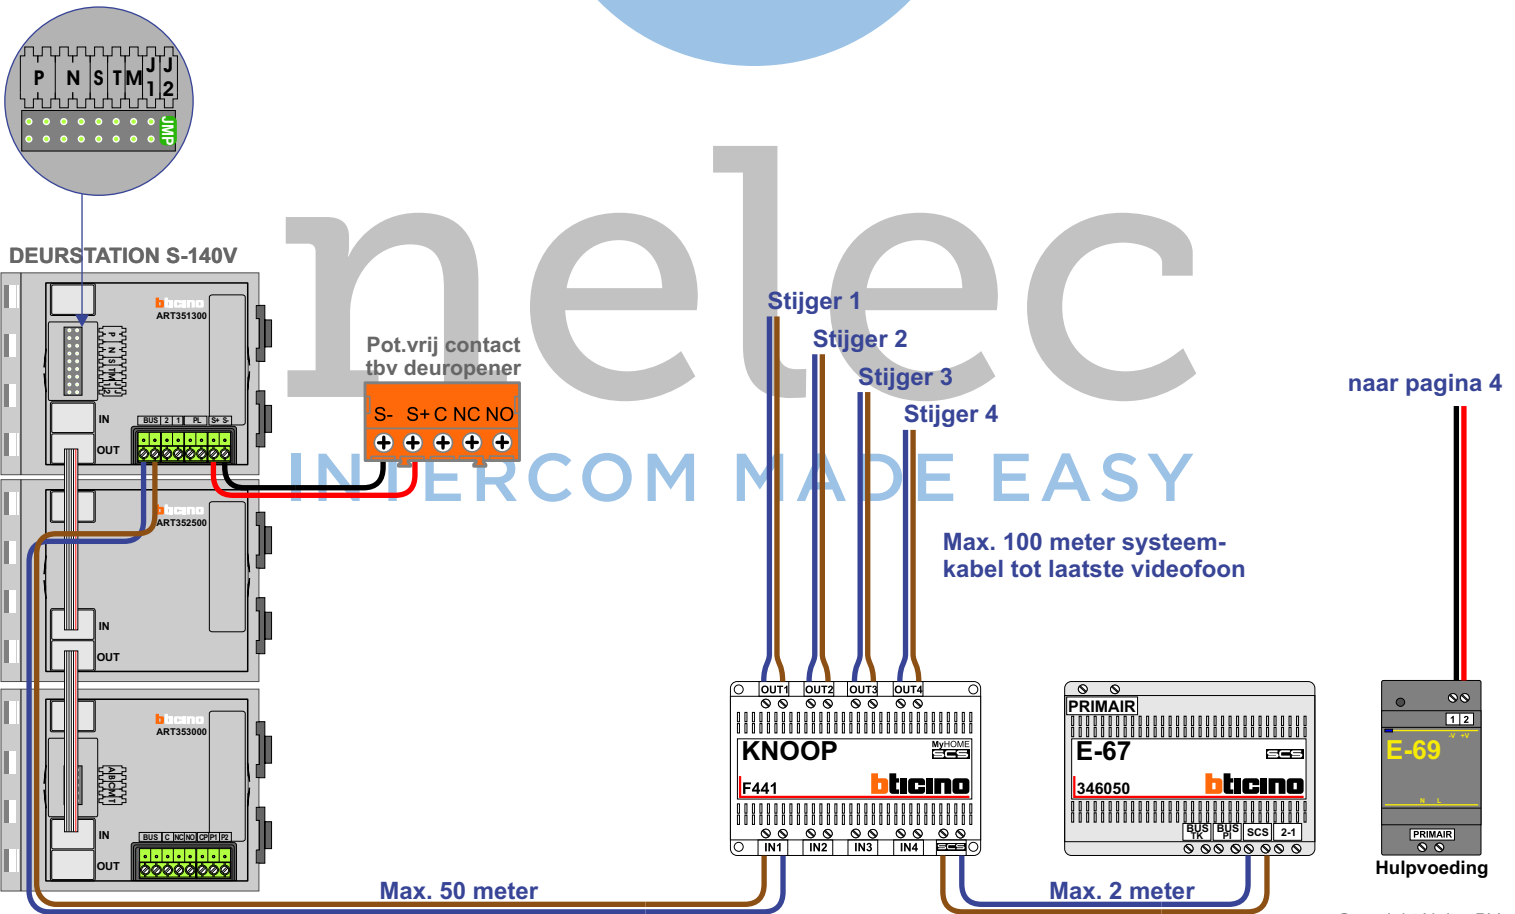

Stijger 1

Stijger 2

Stijger 3

Stijger 4

van hulpvoeding pagina 3

TWEEDRAADS BUS

Bij monteren/demonteren spanning eraf voorkomt defecten!

VideoVerdeler

De aders moeten echt OP de klemmen doorgelust worden!

N-waarde	Huisnummer	Eindweerstand	Videfoon
1	42	X	M-50b
2	44	X	M-50WiFi
3	46	X	M-50WiFi
4	48	X	M-50b
5	50	X	M-50b
6	52	X	M-50b
7	54	X	M-50b
8	56	X	M-50WiFi
9	58	X	M-50b
10	60	X	M-50b
11	62	X	M-50b
12	64	X	M-50WiFi
13	66	X	M-50b
14	68	X	M-50WiFi
15	70	X	M-50b
16	72	X	M-50WiFi
17	74	X	M-50b
18	76	X	M-50WiFi
19	78	X	M-50b
20	80	X	M-50b
21	82	X	M-50b
22	84	X	M-50WiFi
23	86	X	M-50b
24	88	X	M-50b
25	90	X	M-50WiFi
26	92	X	M-50WiFi
27	94	X	M-50b
28	95	X	M-50Wifi

  
**nelec**  
**INTERCOM MADE EASY**

**— = systeemkabel**  
 Bij andere getwiste kabel 66% afstand!  
 Bij ongetwiste kabel max. 50 meter buitenpost naar videofoon.  
 UTP op aanvraag.

**TWEEDRAADS BUS**

Bij monteren/demonteren spanning eraf voorkomt defecten!

**— = systeemkabel**  
 Bij andere getwiste kabel 66% afstand!  
 Bij ongetwiste kabel max. 50 meter buitenpost naar videofoon.  
 UTP op aanvraag.