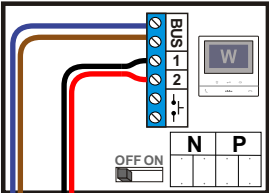

— = systeemkabel
Bij andere getwiste kabel 66% afstand!
Bij ongetwiste kabel max. 50 meter buitenpost naar videofoon.
UTP op aanvraag.

Bij videofoons met een hulpvoeding schakelaar 1-2 op NO