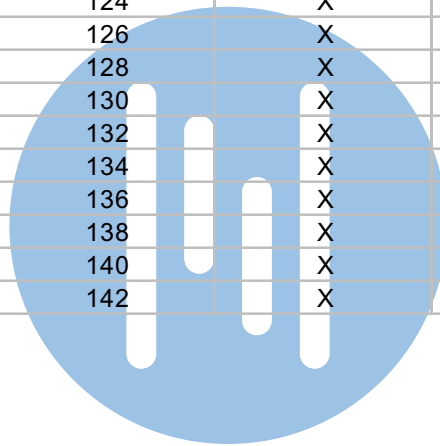

Bij videofoons met een hulpvoeding schakelaar 1-2 op ON

**TWEEDRAADS BUS**

Bij monteren/demonteren spanning eraf voorkomt defecten!

**VideoVerdeler**

De aders moeten echt OP de klemmen doorgelust worden!

<b>N-waarde</b>	<b>Huisnummer</b>	<b>Eindweerstand</b>	<b>Videfoon</b>
1	96	X	M-50b
2	98	X	M-50b
3	100	X	M-50WiFi
4	102	X	M-50WiFi
5	104	X	M-50WiFi
6	106	X	M-50WiFi
7	108	X	M-50b
8	110	X	M-50b
9	112	X	M-50WiFi
10	114	X	M-50b
11	116	X	M-50b
12	118	X	M-50b
13	120	X	M-50b
14	122	X	M-50WiFi
15	124	X	M-50b
16	126	X	M-50b
17	128	X	M-50WiFi
18	130	X	M-50WiFi
19	132	X	M-50WiFi
20	134	X	M-50WiFi
21	136	X	M-50WiFi
22	138	X	M-50WiFi
23	140	X	M-50b
24	142	X	M-50WiFi