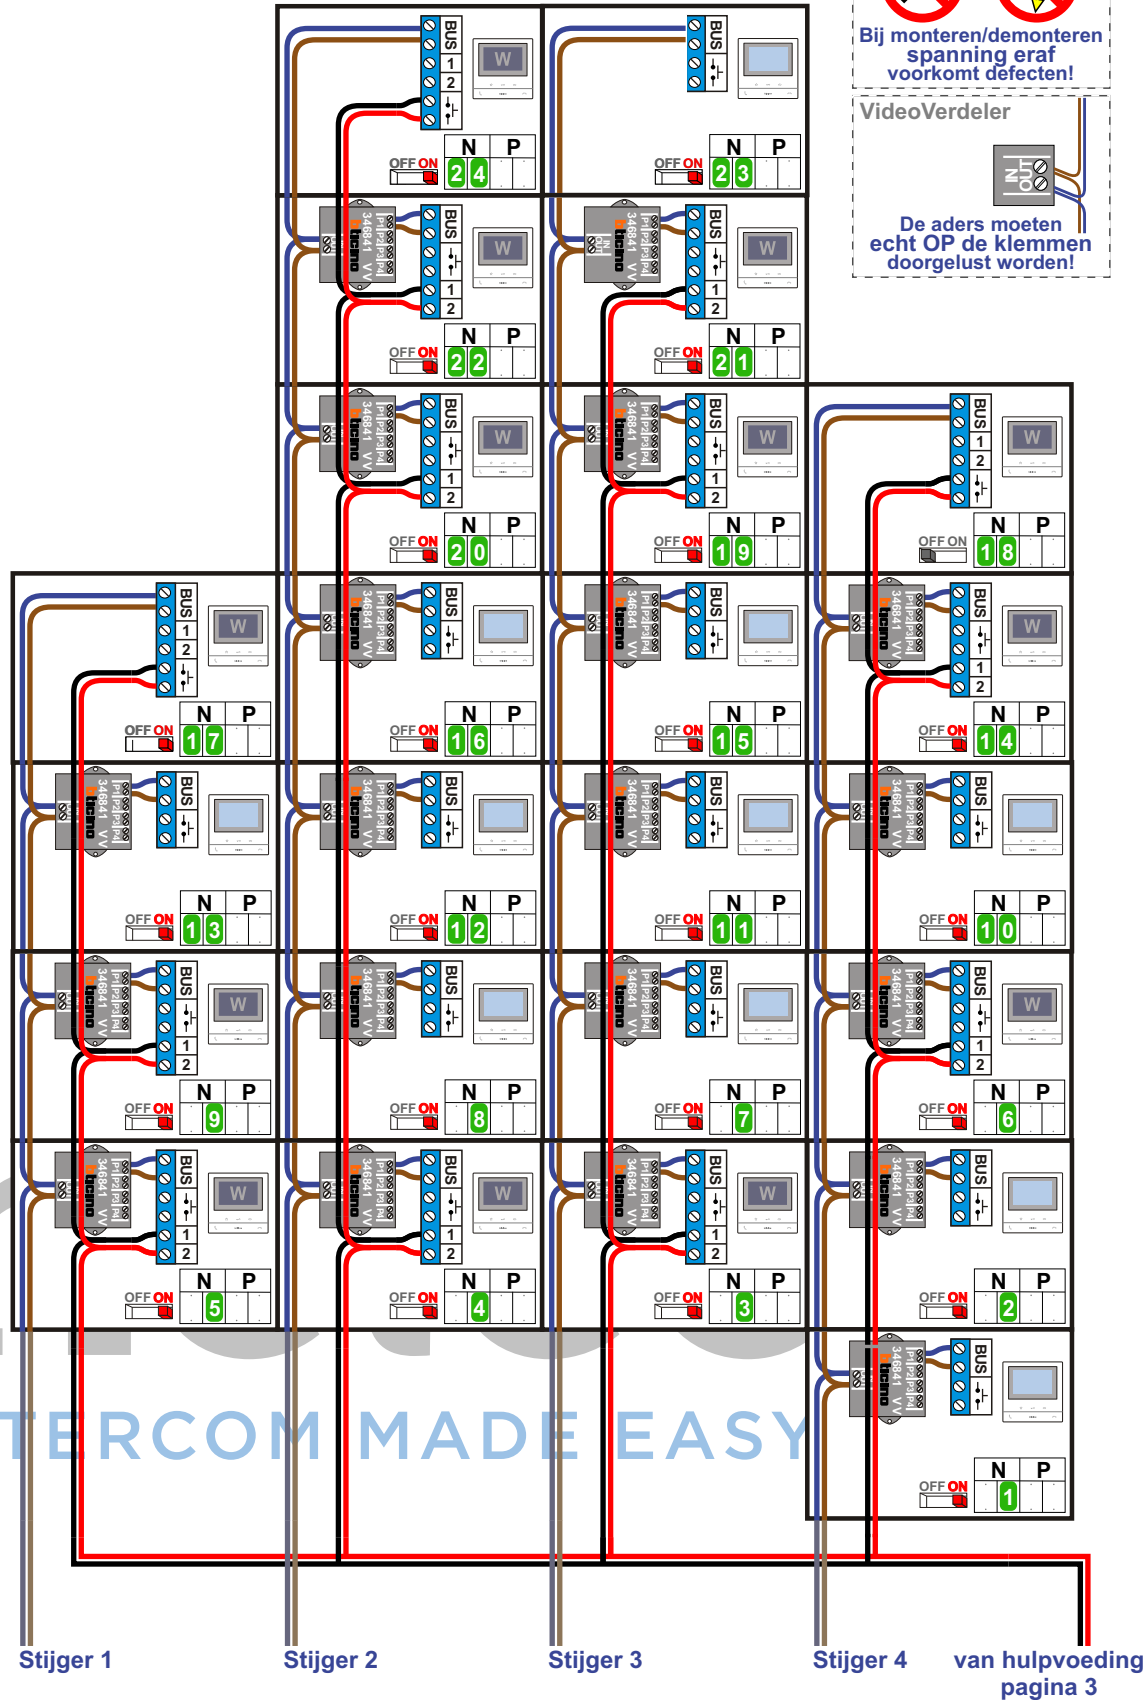

  
**nelec**  
**INTERCOM MADE EASY**

**— = systeemkabel**  
 Bij andere getwiste kabel 66% afstand!  
 Bij ongetwiste kabel max. 50 meter buitenpost naar videofoon.  
 UTP op aanvraag.

**TWEEDRAADS BUS**

Bij monteren/demonteren spanning eraf voorkomt defecten!

**— = systeemkabel**  
 Bij andere getwiste kabel 66% afstand!  
 Bij ongetwiste kabel max. 50 meter buitenpost naar videofoon.  
 UTP op aanvraag.

Bij videofoons met een hulpvoeding schakelaar 1-2 op ON

**TWEEDRAADS BUS**

Bij monteren/demonteren spanning eraf voorkomt defecten!

**VideoVerdeler**

De aders moeten echt OP de klemmen doorgelust worden!

<b>N-waarde</b>	<b>Huisnummer</b>	<b>Eindweerstand</b>	<b>Videfoon</b>
1	96	X	M-50b
2	98	X	M-50b
3	100	X	M-50WiFi
4	102	X	M-50WiFi
5	104	X	M-50WiFi
6	106	X	M-50WiFi
7	108	X	M-50b
8	110	X	M-50b
9	112	X	M-50WiFi
10	114	X	M-50b
11	116	X	M-50b
12	118	X	M-50b
13	120	X	M-50b
14	122	X	M-50WiFi
15	124	X	M-50b
16	126	X	M-50b
17	128	X	M-50WiFi
18	130	X	M-50WiFi
19	132	X	M-50WiFi
20	134	X	M-50WiFi
21	136	X	M-50WiFi
22	138	X	M-50WiFi
23	140	X	M-50b
24	142	X	M-50WiFi