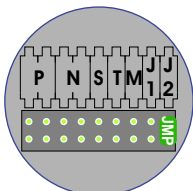

— = systeemkabel
Bij andere getwiste kabel 66% afstand!
Bij ongetwiste kabel max. 50 meter buitenpost naar videofoon.
UTP op aanvraag.

Bij videofoons met een hulpvoeding schakelaar 1-2 op NO

DEURSTATION S-140V

Max. 50 meter

Max. 100 meter systeemkabel tot laatste videofoon

Max. 2 meter

TWEEDRAADS BUS

Bij monteren/demonteren spanning eraf voorkomt defecten!

VideoVerdeler

De aders moeten echt OP de klemmen doorgelust worden!

nelec
INTERCOM MADE EASY

Hulpvoeding