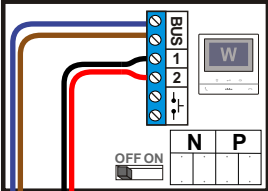

  
**nelec**  
**INTERCOM MADE EASY**

**— = systeemkabel**  
 Bij andere getwiste kabel 66% afstand!  
 Bij ongetwiste kabel max. 50 meter buitenpost naar videofoon.  
 UTP op aanvraag.

**TWEEDRAADS BUS**

Bij monteren/demonteren spanning eraf voorkomt defecten!

**— = systeemkabel**  
 Bij andere getwiste kabel 66% afstand!  
 Bij ongetwiste kabel max. 50 meter buitenpost naar videofoon.  
 UTP op aanvraag.