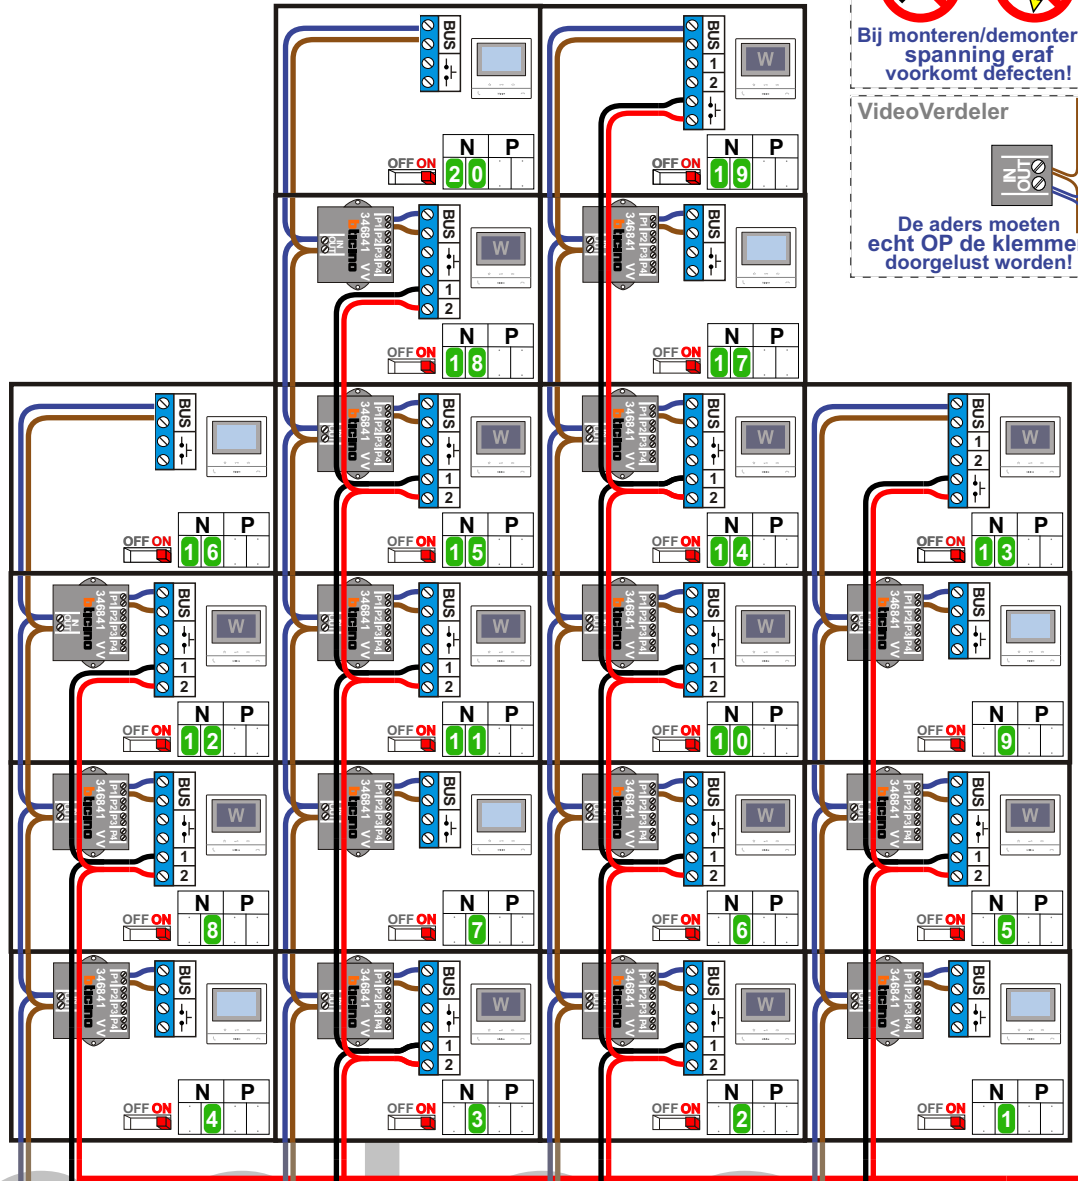

**— = systeemkabel**  
Bij andere getwiste kabel 66% afstand!  
Bij ongetwiste kabel max. 50 meter buitenpost naar videofoon.  
UTP op aanvraag.

Bij videofoons met een hulpvoeding schakelaar 1-2 op NO

DEURSTATION S-140V

Max. 50 meter

Max. 100 meter systeemkabel tot laatste videofoon

Max. 2 meter

TWEEDRAADS BUS

Bij monteren/demonteren spanning eraf voorkomt defecten!

VideoVerdeler

De aders moeten echt OP de klemmen doorgelust worden!

nelec  
INTERCOM MADE EASY

Hulpvoeding

N-waarde	Huisnummer	Eindweerstand	Videfoon
1	2	X	M-50b
2	4	X	M-50WiFi
3	6	X	M-50WiFi
4	8	X	M-50b
5	10	X	M-50WiFi
6	12	X	M-50WiFi
7	14	X	M-50b
8	16	X	M-50WiFi
9	18	X	M-50b
10	20	X	M-50WiFi
11	22	X	M-50WiFi
12	24	X	M-50WiFi
13	26	X	M-50WiFi
14	28	X	M-50WiFi
15	30	X	M-50WiFi
16	32	X	M-50b
17	34	X	M-50b
18	36	X	M-50WiFi
19	38	X	M-50WiFi
20	40	X	M-50b

# nelec

INTERCOM MADE EASY

**— = systeemkabel**  
 Bij andere getwiste kabel 66% afstand!  
 Bij ongetwiste kabel max. 50 meter buitenpost naar videofoon.  
 UTP op aanvraag.

**TWEEDRAADS BUS**

Bij monteren/demonteren spanning eraf voorkomt defecten!