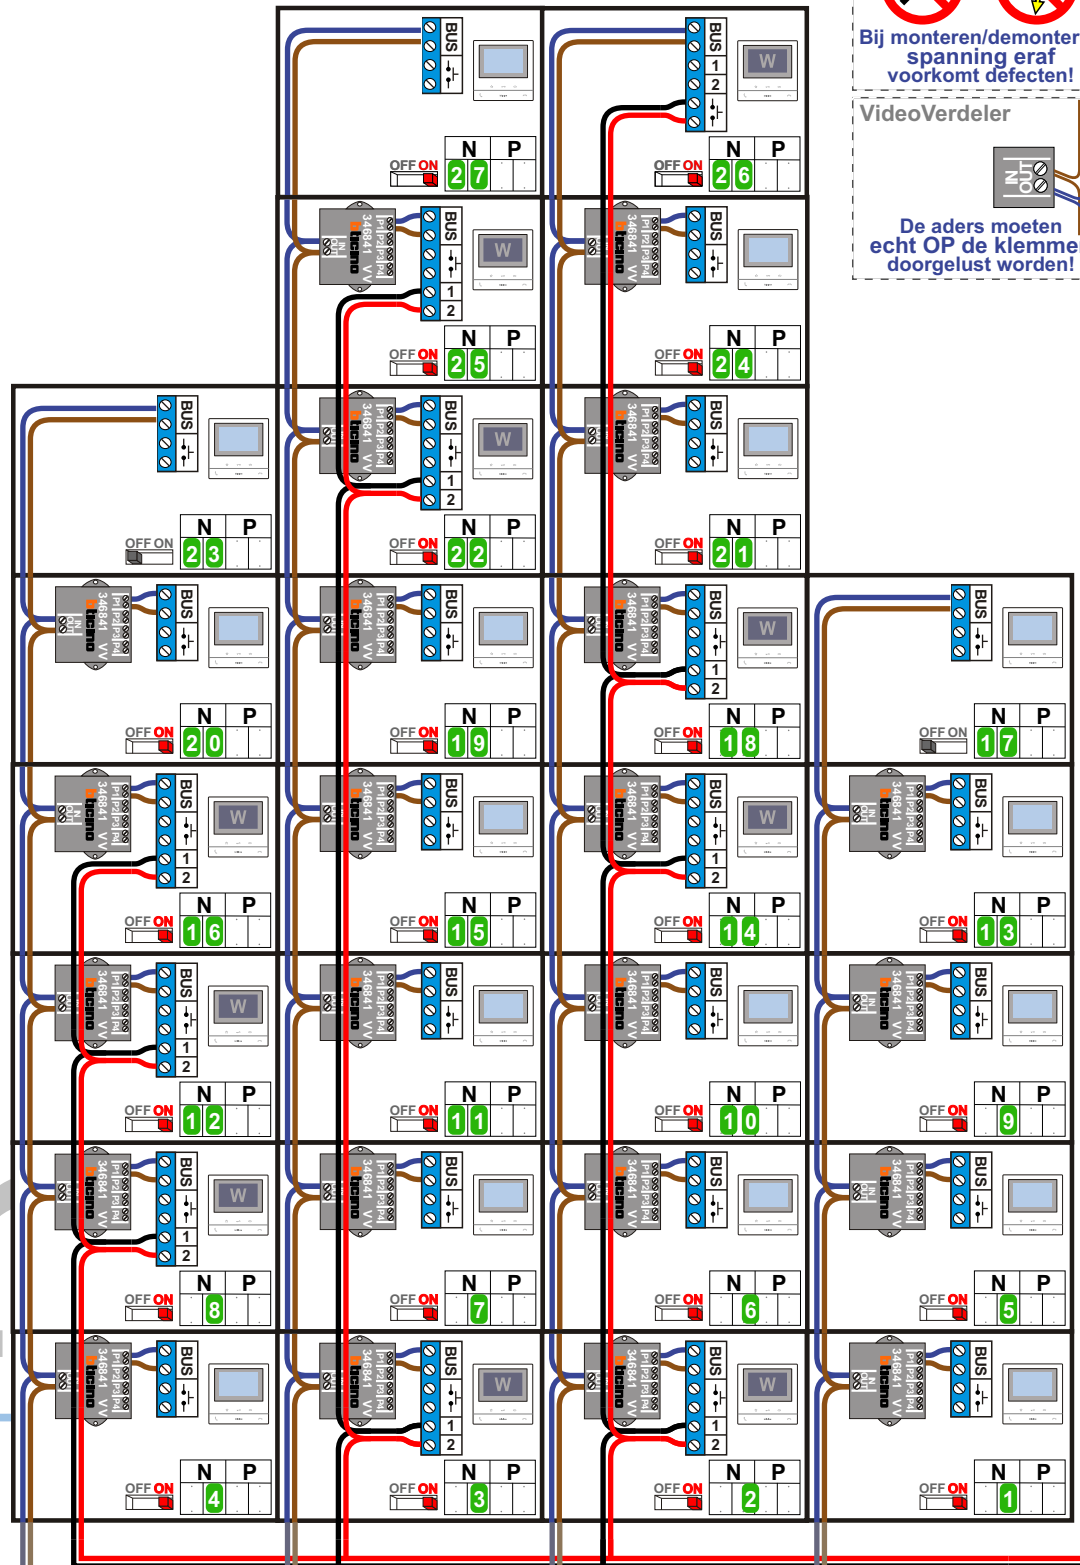

nelec  
INTERCOM MADE EASY

Hulpvoeding

N-waarde	Huisnummer	Eindweerstand	Videfoon
1	2	X	M-50b
2	4	X	M-50WiFi
3	6	X	M-50WiFi
4	8	X	M-50b
5	10	X	M-50WiFi
6	12	X	M-50WiFi
7	14	X	M-50b
8	16	X	M-50WiFi
9	18	X	M-50b
10	20	X	M-50WiFi
11	22	X	M-50WiFi
12	24	X	M-50WiFi
13	26	X	M-50WiFi
14	28	X	M-50WiFi
15	30	X	M-50WiFi
16	32	X	M-50b
17	34	X	M-50b
18	36	X	M-50WiFi
19	38	X	M-50WiFi
20	40	X	M-50b

# nelec

INTERCOM MADE EASY

**— = systeemkabel**  
 Bij andere getwiste kabel 66% afstand!  
 Bij ongetwiste kabel max. 50 meter buitenpost naar videofoon.  
 UTP op aanvraag.

**TWEEDRAADS BUS**

Bij monteren/demonteren spanning eraf voorkomt defecten!

**— = systeemkabel**  
 Bij andere getwiste kabel 66% afstand!  
 Bij ongetwiste kabel max. 50 meter buitenpost naar videofoon.  
 UTP op aanvraag.

Bij videofoons met een hulpvoeding schakelaar 1-2 op N

Stijger 1

Stijger 2

Stijger 3

Stijger 4

van hulpvoeding pagina 3

TWEEDRAADS BUS

Bij monteren/demonteren spanning eraf voorkomt defecten!

VideoVerdeler