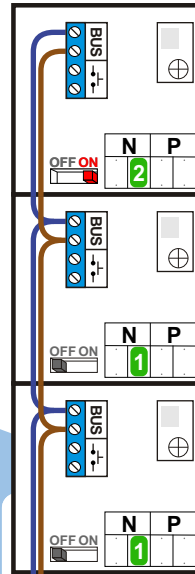

— = systeemkabel
 Bij andere getwiste kabel 66% afstand!
 Bij ongetwiste kabel max. 50 meter buitenpost naar videofoon.
 UTP op aanvraag.

BUS 2-DRAADS

Bij monteren/demonteren spanning eraf en voorkom defecten!

Bij installaties zonder beeld maakt het niet uit hoe je de bus aansluit. De telefoons hoeven niet in serie en eindweerstand zijn niet nodig.

Max. 100 meter

Max. 290 meter systeemkabel tot laatste deurtelefoon