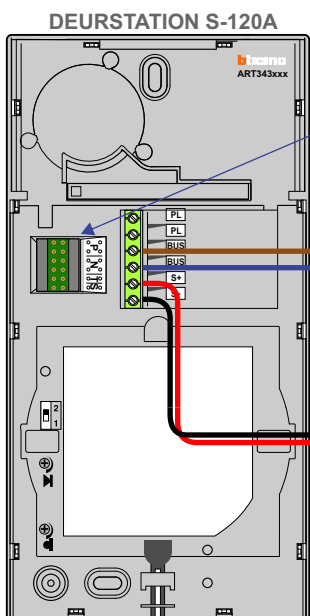

— = systeemkabel
 Bij andere getwiste kabel 66% afstand!
 Bij ongetwiste kabel max. 50 meter buitenpost naar videofoon.
 UTP op aanvraag.

BUS 2-DRAADS

Bij monteren/demonteren spanning eraf en voorkom defecten!

Bij installaties zonder beeld maakt het niet uit hoe je de bus aansluit. De telefoons hoeven niet in serie en eindweerstand zijn niet nodig.

Max. 100 meter

Max. 290 meter systeemkabel tot laatste deurtelefoon