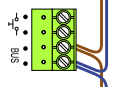

VideoVerdeler

De aders moeten echt OP de klemmen doorgelust worden!

M-50

De aders moeten echt OP de connector doorgelust worden!

N-waarde	Huisnummer	Switch-ON
1	73	
2	75	
3	77	
4	79	
5	81	
6	83	
7	85	
8	87	
9	89	
10	91	X
11	93	X
12	95	X
13	97	X
14	99	X
15	101	X
16	103	X
17	105	X
18	107	X