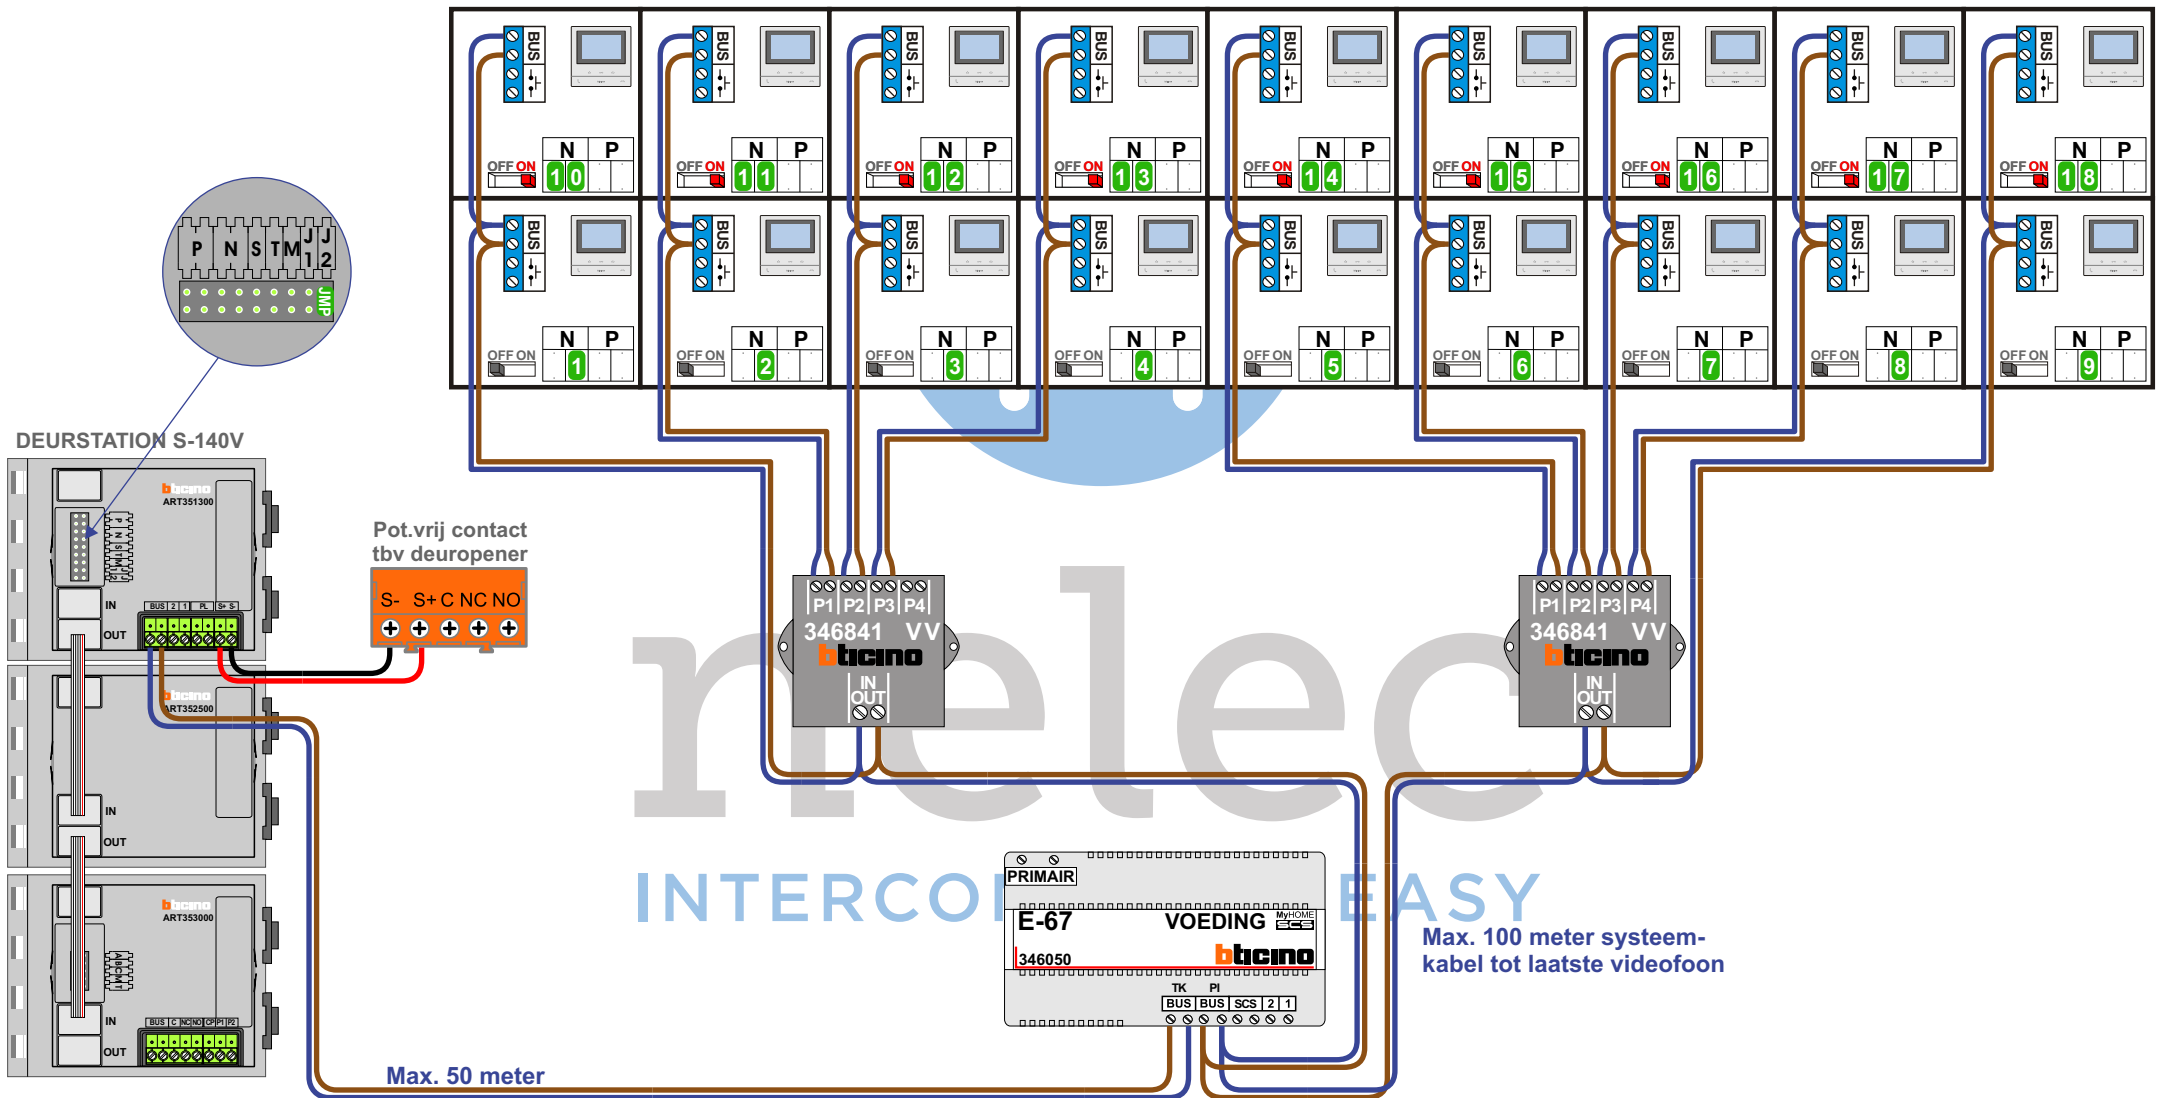

— = systeemkabel
Bij andere getwiste kabel 66% afstand!
Bij ongetwiste kabel max. 50 meter buitenpost naar videofoon.
UTP op aanvraag.

TWEEDRAADS BUS

Bij monteren/demonteren spanning eraf voorkomt defecten!

VideoVerdeler

De aders moeten echt OP de klemmen doorgelust worden!

M-50

De aders moeten echt OP de connector doorgelust worden!

N-waarde	Huisnummer	Switch-ON
1	73	
2	75	
3	77	
4	79	
5	81	
6	83	
7	85	
8	87	
9	89	
10	91	X
11	93	X
12	95	X
13	97	X
14	99	X
15	101	X
16	103	X
17	105	X
18	107	X

nelec
INTERCOM MADE EASY