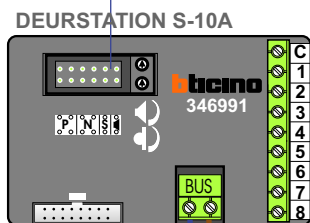

DEURSTATION S-10A

Digitizer  
voor  
1 t/m 8  
drukkers

Max. 290 meter

Max. 320 meter systeem-  
kabel tot laatste deurtelefoon

nelec

INTERCOM MADE EASY

12 Vdc opener

Digitizer  
voor  
1 t/m 8  
drukkers