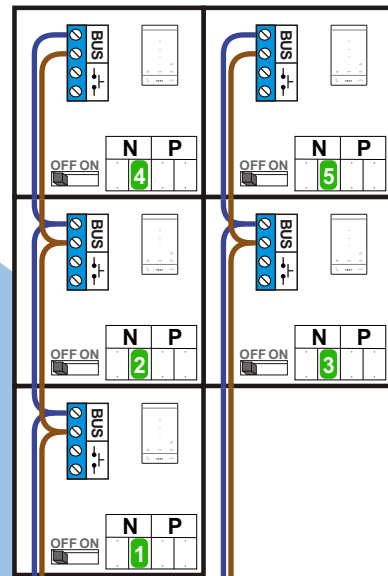

**— = systeemkabel**  
 Bij kabel 2 x 1 mm<sup>2</sup>:  
 180% afstand!  
 Bij kabel 2 x 0,28 mm<sup>2</sup>:  
 60% afstand!  
 UTP op aanvraag.

**BUS 2-DRAADS**

Bij monteren/demonteren  
 spanning eraf  
 en voorkom defecten!

Bij installaties zonder  
 beeld maakt het niet  
 uit hoe je de bus  
 aansluit. De telefoons  
 hoeven niet in serie en  
 eindweerstand zijn  
 niet nodig.

Max. 320 meter systeem-  
 kabel tot laatste deurtelefoon

nelec  
 INTERCOM MADE EASY

Digitizer  
 voor  
 1 t/m 8  
 drukkers

Max. 290 meter

Max. 320 meter systeem-  
kabel tot laatste deurtelefoon

nelec  
INTERCOM MADE EASY

Digitizer  
voor  
1 t/m 8  
drukkers