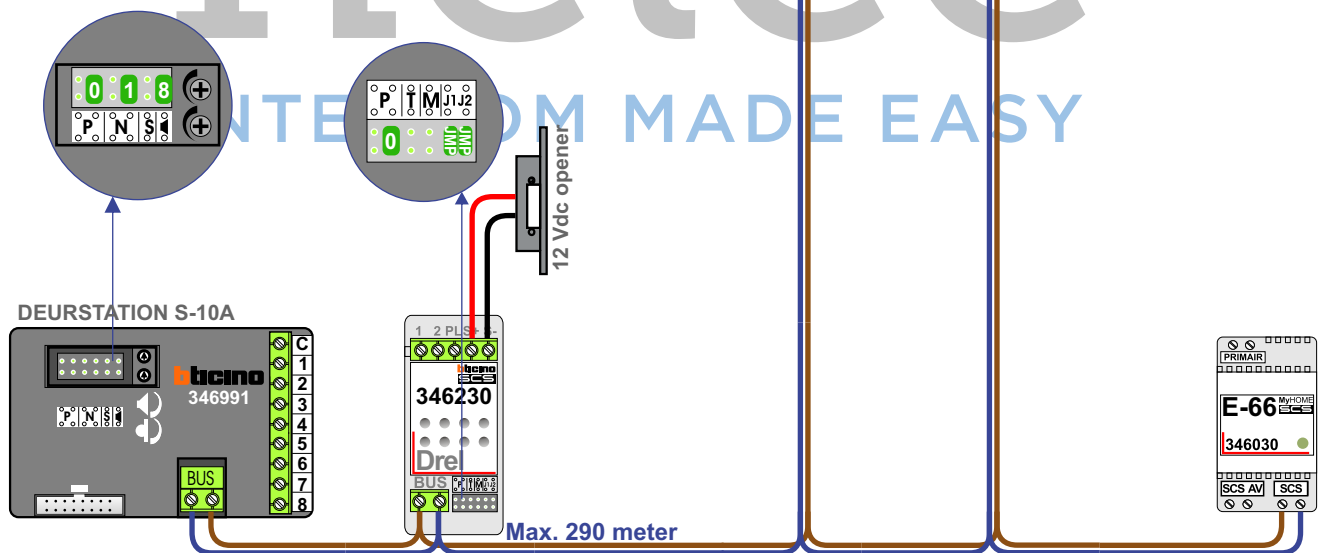

**— = systeemkabel**  
 Bij kabel 2 x 1 mm<sup>2</sup>:  
 180% afstand!  
 Bij kabel 2 x 0,28 mm<sup>2</sup>:  
 60% afstand!  
 UTP op aanvraag.

**BUS 2-DRAADS**

Bij monteren/demonteren  
 spanning eraf  
 en voorkom defecten!

Bij installaties zonder  
 beeld maakt het niet  
 uit hoe je de bus  
 aansluit. De telefoons  
 hoeven niet in serie en  
 eindweerstand zijn  
 niet nodig.

Max. 320 meter systeem-  
 kabel tot laatste deurtelefoon

nelec  
 INTERCOM MADE EASY

Digitizer  
 voor  
 1 t/m 8  
 drukkers

Max. 290 meter

Max. 320 meter systeem-  
kabel tot laatste deurtelefoon

nelec  
INTERCOM MADE EASY

Digitizer  
voor  
1 t/m 8  
drukkers

Max. 290 meter