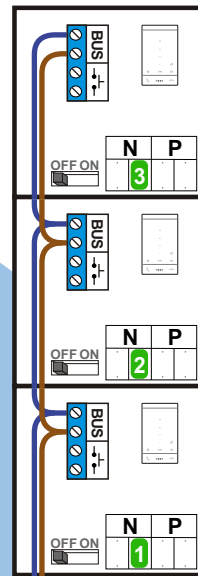

Max. 320 meter systeem-
kabel tot laatste deurtelefoon

nelec

INTERCOM MADE EASY

12 Vdc opener