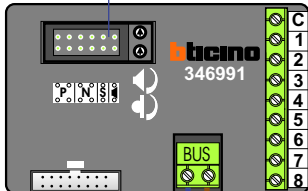

DEURSTATION S-10A

bticino  
346991

346230  
Drel

Max. 290 meter

PRIMAIR  
E-66  
346030  
SCS AV SCS 1

Max. 320 meter systeem-  
kabel tot laatste deurtelefoon

nelec

INTERCOM MADE EASY

DEURSTATION S-10A

Digitizer  
voor  
1 t/m 8  
drukkers

Max. 290 meter

Max. 320 meter systeem-  
kabel tot laatste deurtelefoon

nelec

INTERCOM MADE EASY

12 Vdc opener

Digitizer  
voor  
1 t/m 8  
drukkers