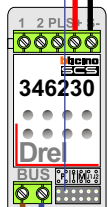

DEURSTATION S-10A

Digitizer  
voor  
1 t/m 8  
drukkers

Max. 290 meter

Max. 320 meter systeem-  
kabel tot laatste deurtelefoon

nelec

INTERCOM MADE EASY

12 Vdc opener

Digitizer  
voor  
1 t/m 8  
drukkers