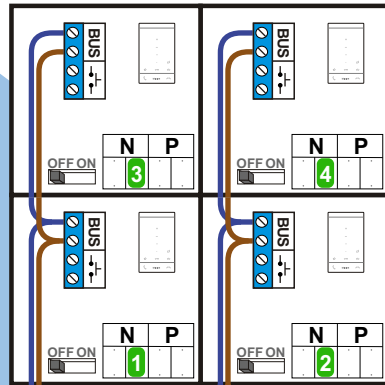

Max. 320 meter systeem-
kabel tot laatste deurtelefoon

nelec

INTERCOM MADE EASY

DEURSTATION S-10A

Digitizer
voor
1 t/m 8
drukkers

Max. 290 meter