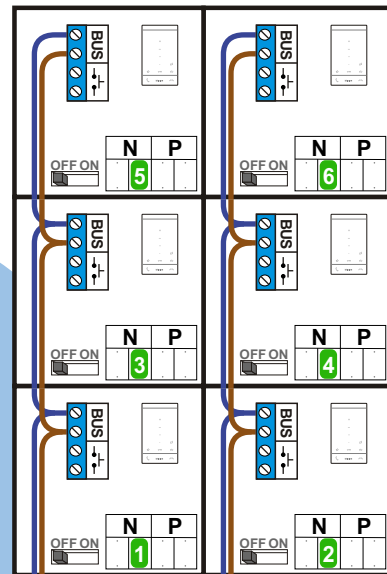

**— = systeemkabel**  
 Bij kabel 2 x 1 mm<sup>2</sup>:  
 180% afstand!  
 Bij kabel 2 x 0,28 mm<sup>2</sup>:  
 60% afstand!  
 UTP op aanvraag.

**BUS 2-DRAADS**

Bij monteren/demonteren  
 spanning eraf  
 en voorkom defecten!

Bij installaties zonder  
 beeld maakt het niet  
 uit hoe je de bus  
 aansluit. De telefoons  
 hoeven niet in serie en  
 eindweerstand zijn  
 niet nodig.

Max. 320 meter systeem-  
 kabel tot laatste deurtelefoon

nelec  
 INTERCOM MADE EASY

Digitizer  
 voor  
 1 t/m 8  
 drukkers

Max. 290 meter

Max. 320 meter systeem-  
kabel tot laatste deurtelefoon

nelec  
INTERCOM MADE EASY

Digitizer  
voor  
1 t/m 8  
drukkers

Max. 290 meter