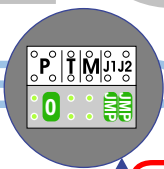

DEURSTATION S-10A

Digitizer  
voor  
1 t/m 8  
drukkers

Max. 290 meter

Max. 320 meter systeem-  
kabel tot laatste deurtelefoon

nelec

INTERCOM MADE EASY

12 Vdc opener

Digitizer  
voor  
1 t/m 8  
drukkers