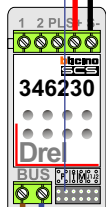

Max. 290 meter