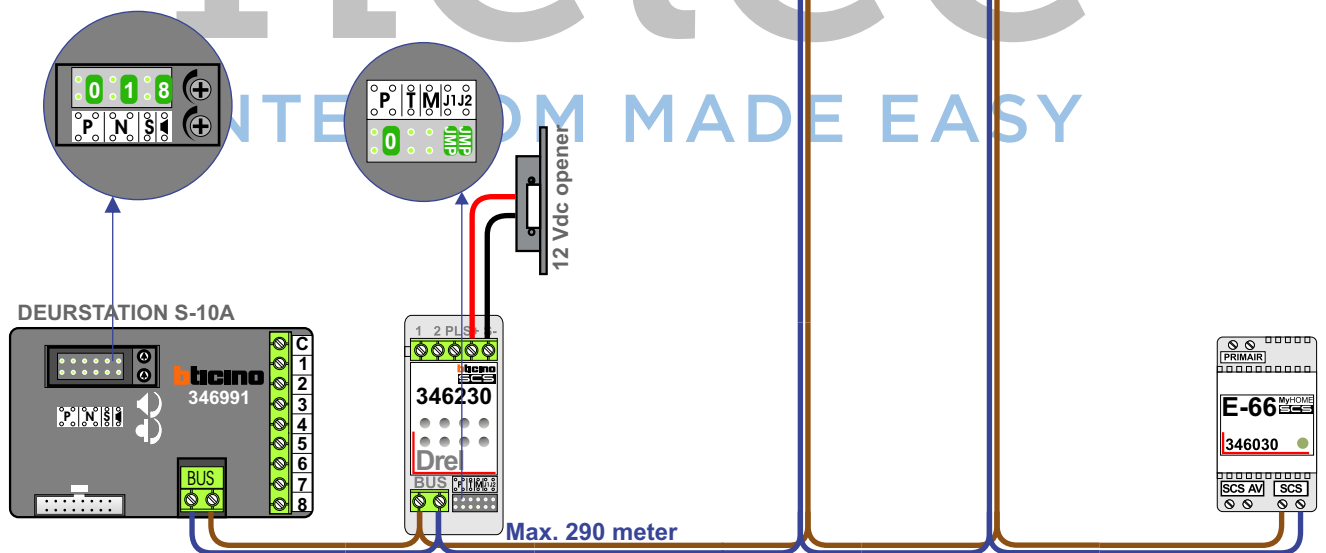

nelec  
 INTERCOM MADE EASY

Digitizer  
 voor  
 1 t/m 8  
 drukkers

Max. 290 meter

Max. 320 meter systeem-  
kabel tot laatste deurtelefoon

nelec  
INTERCOM MADE EASY

Digitizer  
voor  
1 t/m 8  
drukkers

DEURSTATION S-10A

bticino  
346991

346230  
Drel

Max. 290 meter

PRIMAIR  
E-66  
346030  
SCS AV SCS 1

Max. 320 meter systeem-  
kabel tot laatste deurtelefoon

nelec

INTERCOM MADE EASY

Max. 290 meter