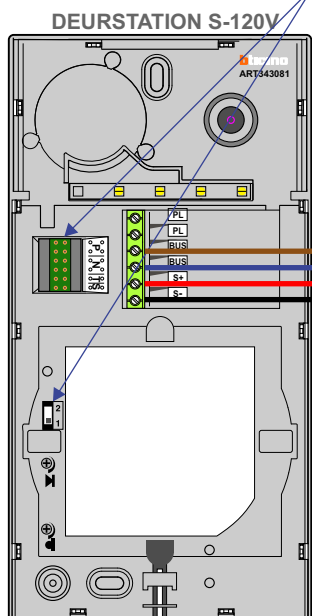

**— = systeemkabel**  
 Bij kabel 2 x 1 mm<sup>2</sup>:  
 180% afstand!  
 Bij kabel 2 x 0,28 mm<sup>2</sup>:  
 60% afstand!  
 UTP op aanvraag.

**BUS 2-DRAADS**

**Bij monteren/demonteren spanning eraf en voorkom defecten!**

**BT-Rel schakelt 3 sec. na indrukken van de vrije-functietoets**

Max. 50 meter

Max. 100 meter systeemkabel tot laatste videofoon