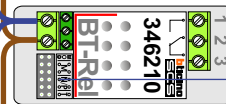

**— = systeemkabel**  
 Bij kabel 2 x 1 mm<sup>2</sup>:  
 180% afstand!  
 Bij kabel 2 x 0,28 mm<sup>2</sup>:  
 60% afstand!  
 UTP op aanvraag.

**BUS 2-DRAADS**

**Bij monteren/demonteren spanning eraf en voorkom defecten!**

**BT-Rel schakelt 3 sec. na indrukken van de vrije-functietoets**

Max. 50 meter

Max. 100 meter systeemkabel tot laatste videofoon