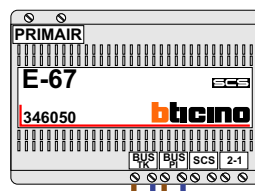

**— = systeemkabel**  
 Bij kabel 2 x 1 mm<sup>2</sup>:  
 180% afstand!  
 Bij kabel 2 x 0,28 mm<sup>2</sup>:  
 60% afstand!  
 UTP op aanvraag.

**BUS 2-DRAADS**

**Bij monteren/demonteren spanning eraf en voorkom defecten!**

**BT-Rel schakelt 3 sec. na indrukken van de vrije-functietoets**

Max. 50 meter

Max. 100 meter systeemkabel tot laatste videofoon