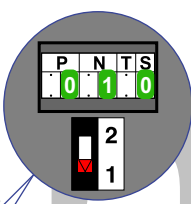

**— = systeemkabel**  
 Bij kabel 2 x 1 mm<sup>2</sup>:  
 180% afstand!  
 Bij kabel 2 x 0,28 mm<sup>2</sup>:  
 60% afstand!  
 UTP op aanvraag.

**BUS 2-DRAADS**

**Bij monteren/demonteren spanning eraf en voorkom defecten!**

**BT-Rel schakelt 3 sec. na indrukken van de vrije-functietoets**

Max. 50 meter

Max. 100 meter systeemkabel tot laatste videofoon