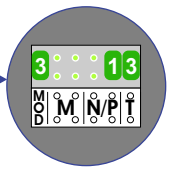

**— = systeemkabel**  
 Bij kabel 2 x 1 mm<sup>2</sup>:  
 180% afstand!  
 Bij kabel 2 x 0,28 mm<sup>2</sup>:  
 60% afstand!  
 UTP op aanvraag.

**BUS 2-DRAADS**

**Bij monteren/demonteren spanning eraf en voorkom defecten!**

**BT-Rel schakelt 3 sec. na indrukken van de vrije-functietoets**

Max. 50 meter

Max. 100 meter systeemkabel tot laatste videofoon