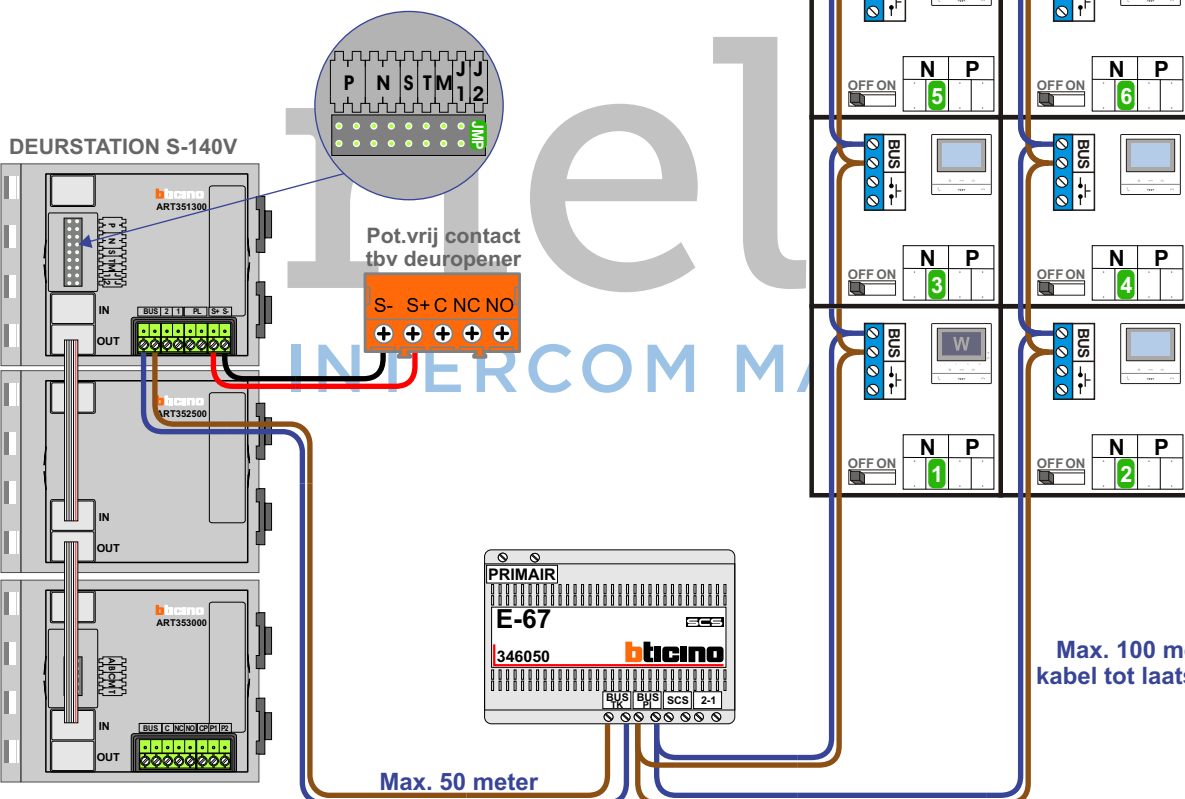

TWEEDRAADS BUS

Bij monteren/demonteren spanning eraf voorkomt defecten!

<b>N-waarde</b>	<b>Huisnummer</b>	<b>Eindweerstand</b>	<b>Videofoon</b>
1	284		M-50W
2	286		M-50B
3	288		M-50B
4	290		M-50B
5	292		M-50B
6	294		M-50B
7	296		M-50B
8	298		M-50B
9	300		M-50B
10	302		M-50W
11	304		M-50B
12	306		M-50W
13	308		M-50W
14	310	X	M-50B
15	312	X	M-50W