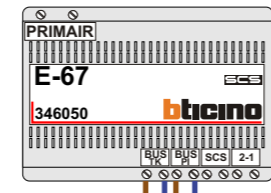

**nelec**  
INTERCOM MADE EASY

Max. 100 meter systeemkabel tot laatste videofoon

N-waarde	Huisnummer	Eindweerstand
1	30A	X
2	30B	
3	30C	
4	30D	
5	30E	
6	30F	
7	30G	
8	30H	
9	30J	
10	30K	
11	30M	
12	30N	
13	30P	
14	30Q	X
15	32A	X
16	32B	
17	32C	
18	32D	
19	32E	
20	32F	
21	32G	
22	32H	
23	32J	
24	32K	
25	32M	
26	32N	
27	32P	
28	32Q	X
29	32R	X
30	32S	
31	32T	
32	32U	
33	32V	
34	32W	
35	32X	
36	32Y	