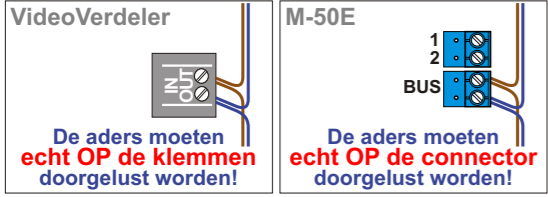

— = systeemkabel  
Bij andere getwiste kabel **66%** afstand!  
Bij ongetwiste kabel **max. 50 meter** buitenpost naar videofoon.  
UTP op aanvraag.

**BUS 2-DRAADS**  
  
Bij monteren/demonteren **spanning eraf** en voorkom defecten!

**nelec**  
INTERCOM MADE EASY

Max. 100 meter systeemkabel tot laatste videofoon

N-waarde	Huisnummer	Eindweerstand
1	30A	X
2	30B	
3	30C	
4	30D	
5	30E	
6	30F	
7	30G	
8	30H	
9	30J	
10	30K	
11	30M	
12	30N	
13	30P	
14	30Q	X
15	32A	X
16	32B	
17	32C	
18	32D	
19	32E	
20	32F	
21	32G	
22	32H	
23	32J	
24	32K	
25	32M	
26	32N	
27	32P	
28	32Q	X
29	32R	X
30	32S	
31	32T	
32	32U	
33	32V	
34	32W	
35	32X	
36	32Y	