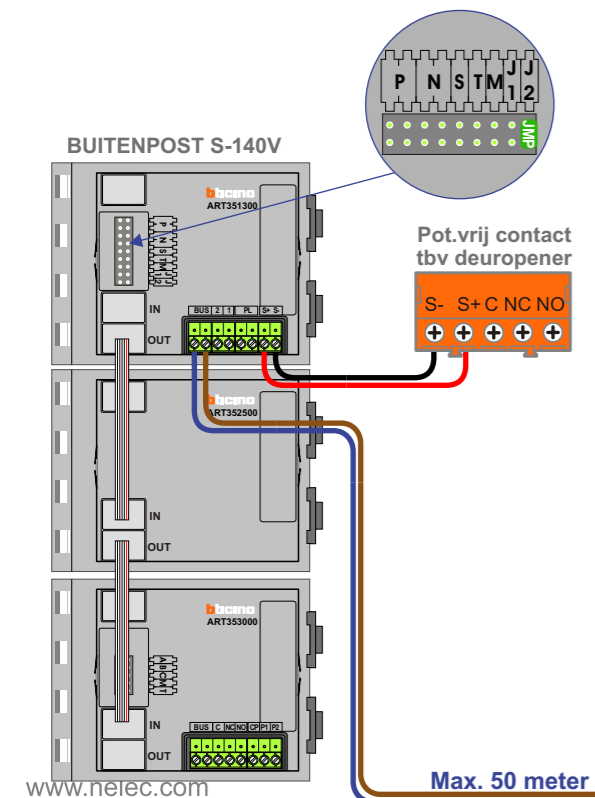

— = systeemkabel  
Bij andere getwiste kabel **66%** afstand!  
Bij ongetwiste kabel **max. 50 meter** buitenpost naar videofoon.  
UTP op aanvraag.

**BUS 2-DRAADS**  
  
Bij monteren/demonteren **spanning eraf** en voorkom defecten!

**nelec**  
INTERCOM MADE EASY

Max. 100 meter systeemkabel tot laatste videofoon

N-waarde	Huisnummer	Eindweerstand
1	30A	X
2	30B	
3	30C	
4	30D	
5	30E	
6	30F	
7	30G	
8	30H	
9	30J	
10	30K	
11	30M	
12	30N	
13	30P	
14	30Q	X
15	32A	X
16	32B	
17	32C	
18	32D	
19	32E	
20	32F	
21	32G	
22	32H	
23	32J	
24	32K	
25	32M	
26	32N	
27	32P	
28	32Q	X
29	32R	X
30	32S	
31	32T	
32	32U	
33	32V	
34	32W	
35	32X	
36	32Y	

  
**nelec**  
 INTERCOM MADE EASY