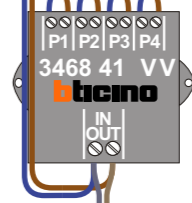

— = systeemkabel  
Bij andere getwiste kabel **66%** afstand!  
Bij ongetwiste kabel **max. 50 meter** buitenpost naar videofoon.  
UTP op aanvraag.

**BUS 2-DRAADS**  
  
Bij monteren/demonteren **spanning eraf** en voorkom defecten!

**nelec**  
INTERCOM MADE EASY

Max. 100 meter systeemkabel tot laatste videofoon

N-waarde	Huisnummer	Eindweerstand
1	30A	X
2	30B	
3	30C	
4	30D	
5	30E	
6	30F	
7	30G	
8	30H	
9	30J	
10	30K	
11	30M	
12	30N	
13	30P	
14	30Q	X
15	32A	X
16	32B	
17	32C	
18	32D	
19	32E	
20	32F	
21	32G	
22	32H	
23	32J	
24	32K	
25	32M	
26	32N	
27	32P	
28	32Q	X
29	32R	X
30	32S	
31	32T	
32	32U	
33	32V	
34	32W	
35	32X	
36	32Y	