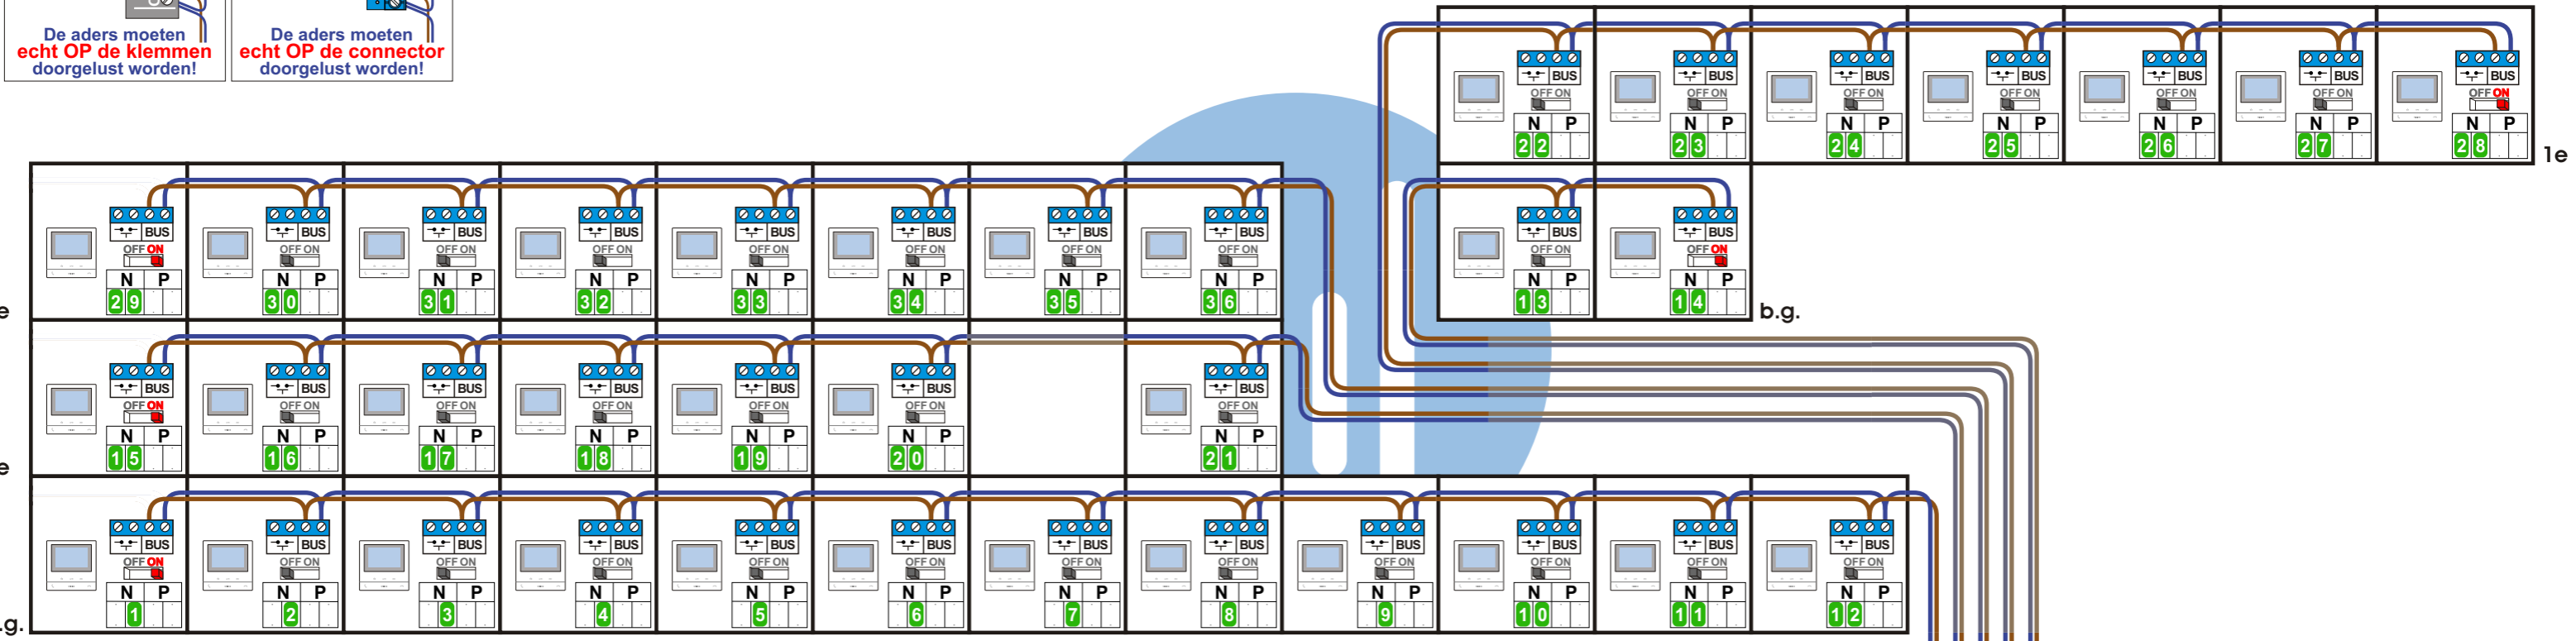

— = systeemkabel  
Bij andere getwiste kabel **66%** afstand!  
Bij ongetwiste kabel **max. 50 meter** buitenpost naar videofoon.  
UTP op aanvraag.

**BUS 2-DRAADS**  
  
Bij monteren/demonteren **spanning eraf** en voorkom defecten!

**nelec**  
INTERCOM MADE EASY

Max. 100 meter systeemkabel tot laatste videofoon

N-waarde	Huisnummer	Eindweerstand
1	30A	X
2	30B	
3	30C	
4	30D	
5	30E	
6	30F	
7	30G	
8	30H	
9	30J	
10	30K	
11	30M	
12	30N	
13	30P	
14	30Q	X
15	32A	X
16	32B	
17	32C	
18	32D	
19	32E	
20	32F	
21	32G	
22	32H	
23	32J	
24	32K	
25	32M	
26	32N	
27	32P	
28	32Q	X
29	32R	X
30	32S	
31	32T	
32	32U	
33	32V	
34	32W	
35	32X	
36	32Y	

  
**nelec**  
 INTERCOM MADE EASY