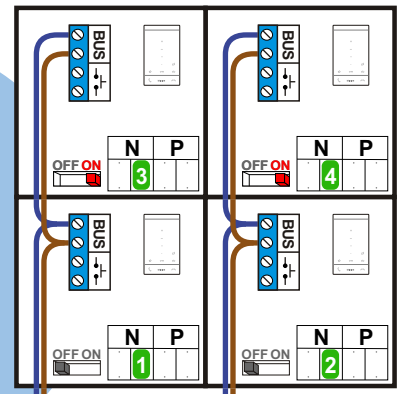


 = systeemkabel
Bij andere getwiste kabel 66% afstand!
Bij ongetwiste kabel max. 50 meter buitenpost naar videofoon.
UTP op aanvraag.

TWEEDRAADS BUS
 
Bij monteren/demonteren spanning eraf voorkomt defecten!

nelec
INTERCOM MADE EASY

Max. 320 meter systeemkabel tot laatste deurtelefoon

DEURSTATION S-131A

Pot.vrij contact tbv deur opener

Max. 290 meter

 = systeemkabel
Bij andere getwiste kabel 66% afstand!
Bij ongetwiste kabel max. 50 meter buitenpost naar videofoon.
UTP op aanvraag.

TWEEDRAADS BUS
 
Bij monteren/demonteren spanning eraf voorkomt defecten!

Portiek 1

N-waarde	Huisnummer	Switch-ON
1	5	
2	7	
3	9	X
4	11	X

Portiek 2

N-waarde	Huisnummer	Switch-ON
1	13	
2	15	
3	17	X
4	19	X