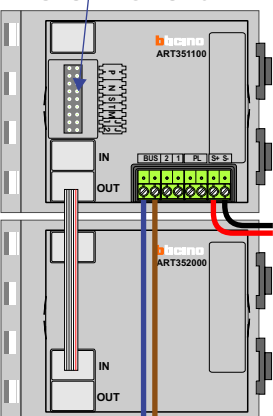


 = systeemkabel
Bij andere getwiste kabel 66% afstand!
Bij ongetwiste kabel max. 50 meter buitenpost naar videofoon.
UTP op aanvraag.

TWEEDRAADS BUS
 
Bij monteren/demonteren spanning eraf voorkomt defecten!

nelec
INTERCOM MADE EASY

Max. 320 meter systeemkabel tot laatste deurtelefoon

DEURSTATION S-131A

Pot.vrij contact tbv deur opener

Max. 290 meter

 = systeemkabel
Bij andere getwiste kabel 66% afstand!
Bij ongetwiste kabel max. 50 meter buitenpost naar videofoon.
UTP op aanvraag.

TWEEDRAADS BUS
 
Bij monteren/demonteren spanning eraf voorkomt defecten!

Portiek 1

N-waarde	Huisnummer	Switch-ON
1	5	
2	7	
3	9	X
4	11	X

Portiek 2

N-waarde	Huisnummer	Switch-ON
1	13	
2	15	
3	17	X
4	19	X