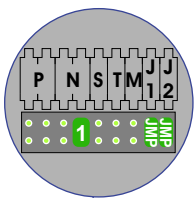


 = systeemkabel
Bij andere getwiste kabel 66% afstand!
Bij ongetwiste kabel max. 50 meter buitenpost naar videofoon.
UTP op aanvraag.

TWEEDRAADS BUS
 
Bij monteren/demonteren spanning eraf voorkomt defecten!

nelec
INTERCOM MADE EASY

Max. 320 meter systeemkabel tot laatste deurtelefoon

DEURSTATION S-131A

Pot.vrij contact tbv deur opener

Max. 290 meter

 = systeemkabel
Bij andere getwiste kabel 66% afstand!
Bij ongetwiste kabel max. 50 meter buitenpost naar videofoon.
UTP op aanvraag.

TWEEDRAADS BUS
 
Bij monteren/demonteren spanning eraf voorkomt defecten!

Portiek 1

N-waarde	Huisnummer	Switch-ON
1	5	
2	7	
3	9	X
4	11	X

Portiek 2

N-waarde	Huisnummer	Switch-ON
1	13	
2	15	
3	17	X
4	19	X