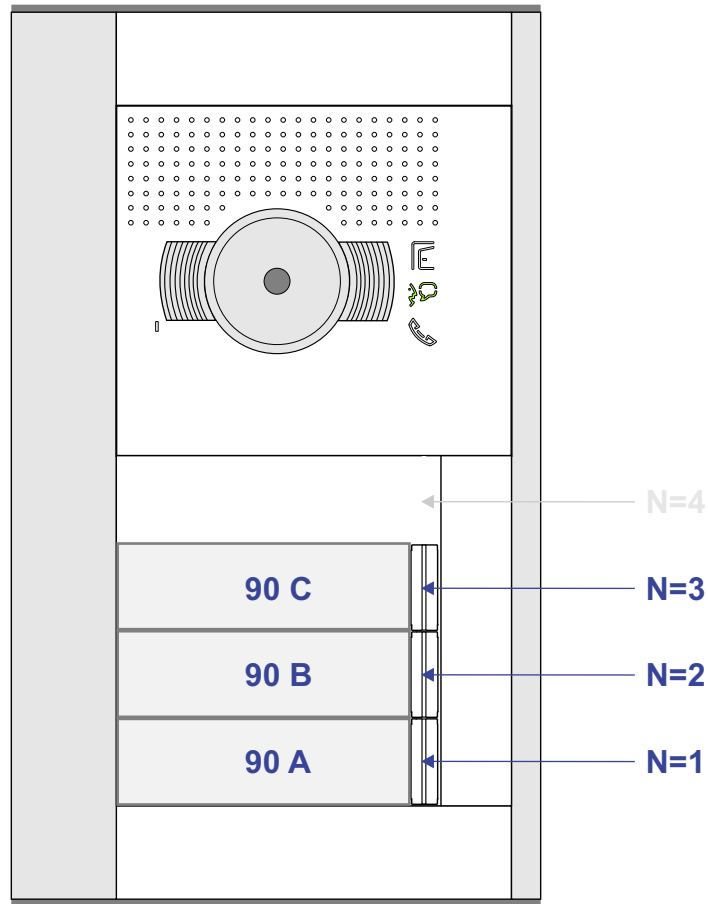

— = systeemkabel
 Bij andere getwiste kabel 66% afstand!
 Bij ongetwiste kabel max. 50 meter buitenpost naar videofoon.
 UTP op aanvraag.

BUS 2-DRAADS

Bij monteren/demonteren spanning eraf voorkomt defecten!

N-Waarde	Huisnummer	Switch-ON
1	90 A	X
2	90 B	X
3	90 C	X

Pot.vrij contact tbv deuropener

Max. 50 meter

Max. 100 meter systeemkabel tot laatste videofoon

nelec
INTERCOM MADE EASY