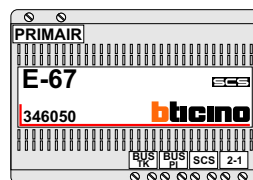

N-Waarde	Huisnummer	Switch-ON
1	90 A	X
2	90 B	X
3	90 C	X

Pot.vrij contact tbv deuropener

Max. 50 meter

Max. 100 meter systeemkabel tot laatste videofoon

nelec
INTERCOM MADE EASY