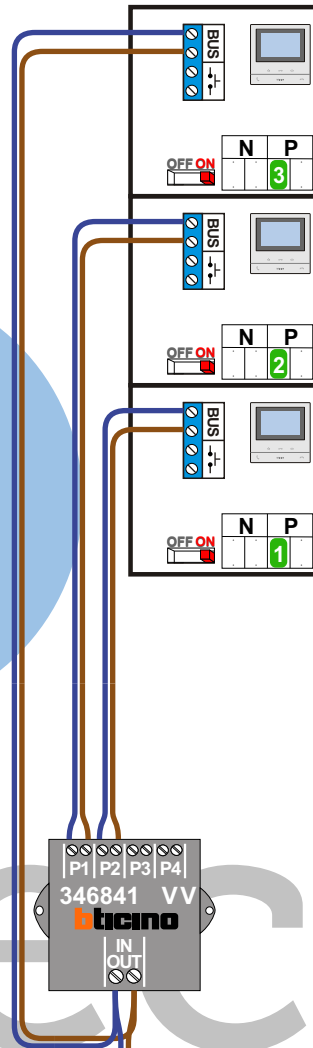

— = systeemkabel
 Bij andere getwiste kabel 66% afstand!
 Bij ongetwiste kabel max. 50 meter buitenpost naar videofoon.
 UTP op aanvraag.

BUS 2-DRAADS

Bij monteren/demonteren spanning eraf voorkomt defecten!

N-Waarde	Huisnummer	Switch-ON
1	90 A	X
2	90 B	X
3	90 C	X

Pot.vrij contact tbv deuropener

Max. 50 meter

Max. 100 meter systeemkabel tot laatste videofoon

nelec
INTERCOM MADE EASY