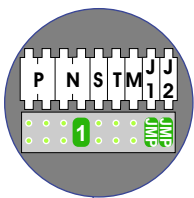

— = systeemkabel
 Bij andere getwiste kabel 66% afstand!
 Bij ongetwiste kabel max. 50 meter buitenpost naar videofoon.
 UTP op aanvraag.

BUS 2-DRAADS

Bij monteren/demonteren spanning eraf voorkomt defecten!

N-Waarde	Huisnummer	Switch-ON
1	90 A	X
2	90 B	X
3	90 C	X

Pot.vrij contact tbv deuropener

Max. 50 meter

Max. 100 meter systeemkabel tot laatste videofoon

nelec
INTERCOM MADE EASY