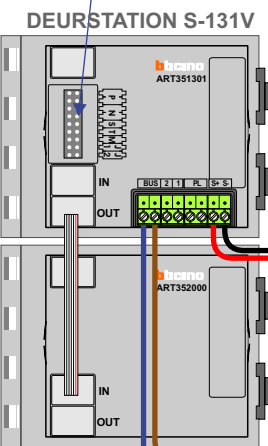

— = systeemkabel
 Bij andere getwiste kabel 66% afstand!
 Bij ongetwiste kabel max. 50 meter buitenpost naar videofoon.
 UTP op aanvraag.

BUS 2-DRAADS

Bij monteren/demonteren spanning eraf voorkomt defecten!

N-Waarde	Huisnummer	Switch-ON
1	90 A	X
2	90 B	X
3	90 C	X

Pot.vrij contact tbv deuropener

Max. 50 meter

Max. 100 meter systeemkabel tot laatste videofoon

nelec
INTERCOM MADE EASY