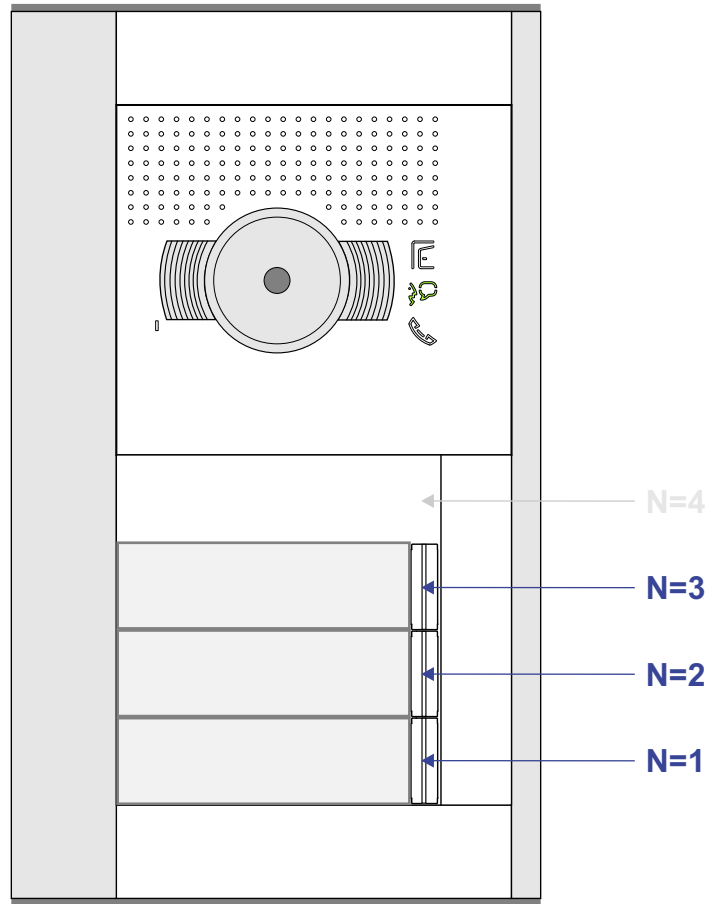

— = systeemkabel
 Bij andere getwiste kabel 66% afstand!
 Bij ongetwiste kabel max. 50 meter buitenpost naar videofoon.
 UTP op aanvraag.

BUS 2-DRAADS

Bij monteren/demonteren spanning eraf en voorkom defecten!

M-50

De aders moeten echt OP de connector doorgelust worden!

nelec
INTERCOM MADE EASY

Max. 100 meter systeemkabel tot laatste videofoon

Haal de spanning van het systeem als je een module monteert of demonteert

Pot.vrij contact tbv deur opener

Max. 50 meter

nelec
INTERCOM MADE EASY