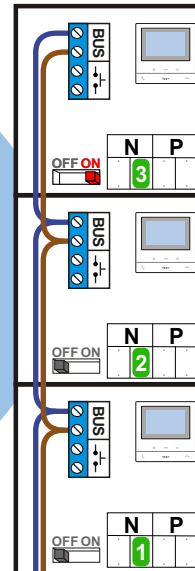

— = systeemkabel
 Bij andere getwiste kabel 66% afstand!
 Bij ongetwiste kabel max. 50 meter buitenpost naar videofoon.
 UTP op aanvraag.

BUS 2-DRAADS

Bij monteren/demonteren spanning eraf en voorkom defecten!

M-50

De aders moeten echt OP de connector doorgelust worden!

nelec
INTERCOM MADE EASY

Max. 100 meter systeemkabel tot laatste videofoon

Haal de spanning van het systeem als je een module monteert of demonteert

Pot.vrij contact tbv deur opener

Max. 50 meter

nelec
INTERCOM MADE EASY