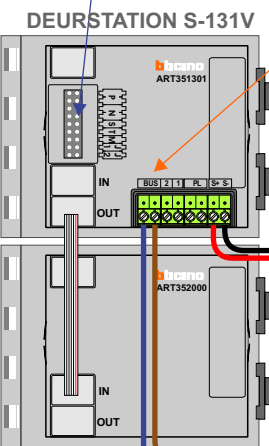

M-50

De aders moeten echt OP de connector doorgelust worden!

nelec
INTERCOM MADE EASY

Max. 100 meter systeemkabel tot laatste videofoon

Haal de spanning van het systeem als je een module monteert of demonteert

Pot.vrij contact tbv deur opener

Max. 50 meter

nelec
INTERCOM MADE EASY