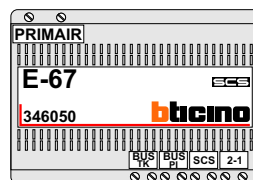

Pot.vrij contact tbv deur opener

Max. 50 meter