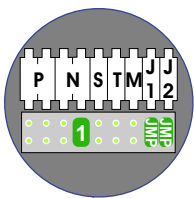

M-50

De aders moeten echt OP de connector doorgelust worden!

nelec
INTERCOM MADE EASY

Max. 100 meter systeemkabel tot laatste videofoon

Haal de spanning van het systeem als je een module monteert of demonteert

Pot.vrij contact tbv deur opener

Max. 50 meter

nelec
INTERCOM MADE EASY