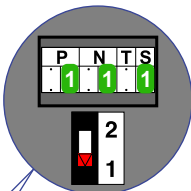

**— = systeemkabel**  
 Bij andere getwiste kabel 66% afstand!  
 Bij ongetwiste kabel max. 50 meter buitenpost naar videofoon.  
 UTP op aanvraag.

**BUS 2-DRAADS**

Bij monteren/demonteren spanning eraf en voorkom defecten!

De twee buitenposten echt **OP** de klemmen van E-67 aansluiten!

Max. 50 meter

Max. 50 meter

Max. 100 meter systeemkabel tot laatste videofoon