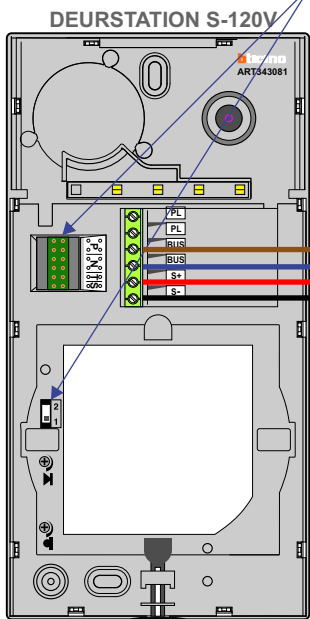

**— = systeemkabel**  
 Bij andere getwiste kabel 66% afstand!  
 Bij ongetwiste kabel max. 50 meter buitenpost naar videofoon.  
 UTP op aanvraag.

**BUS 2-DRAADS**

Bij monteren/demonteren spanning eraf en voorkom defecten!

De twee buitenposten echt **OP** de klemmen van E-67 aansluiten!

Max. 50 meter

Max. 50 meter

Max. 100 meter systeemkabel tot laatste videofoon