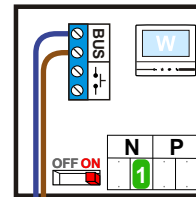

**— = systeemkabel**  
 Bij andere getwiste kabel 66% afstand!  
 Bij ongetwiste kabel max. 50 meter buitenpost naar videofoon.  
 UTP op aanvraag.

**BUS 2-DRAADS**

Bij monteren/demonteren spanning eraf en voorkom defecten!

De twee buitenposten echt **OP** de klemmen van E-67 aansluiten!

Max. 50 meter

Max. 50 meter

Max. 100 meter systeemkabel tot laatste videofoon