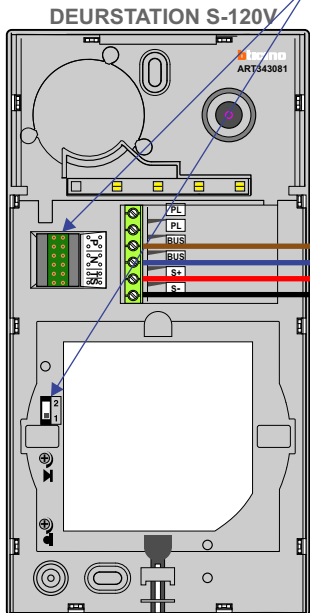

**— = systeemkabel**  
 Bij andere getwiste kabel 66% afstand!  
 Bij ongetwiste kabel max. 50 meter buitenpost naar videofoon.  
 UTP op aanvraag.

**BUS 2-DRAADS**

Bij monteren/demonteren spanning eraf en voorkom defecten!

De twee buitenposten echt **OP** de klemmen van E-67 aansluiten!

Max. 50 meter

Max. 50 meter

Max. 100 meter systeemkabel tot laatste videofoon