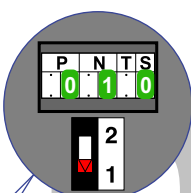

**— = systeemkabel**  
 Bij andere getwiste kabel 66% afstand!  
 Bij ongetwiste kabel max. 50 meter buitenpost naar videofoon.  
 UTP op aanvraag.

**BUS 2-DRAADS**

Bij monteren/demonteren spanning eraf en voorkom defecten!

De twee buitenposten echt **OP** de klemmen van E-67 aansluiten!

Max. 50 meter

Max. 50 meter

Max. 100 meter systeemkabel tot laatste videofoon