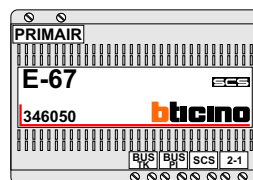

De twee buitenposten echt **OP** de klemmen van E-67 aansluiten!

Max. 50 meter

Max. 50 meter

Max. 100 meter systeemkabel tot laatste videofoon