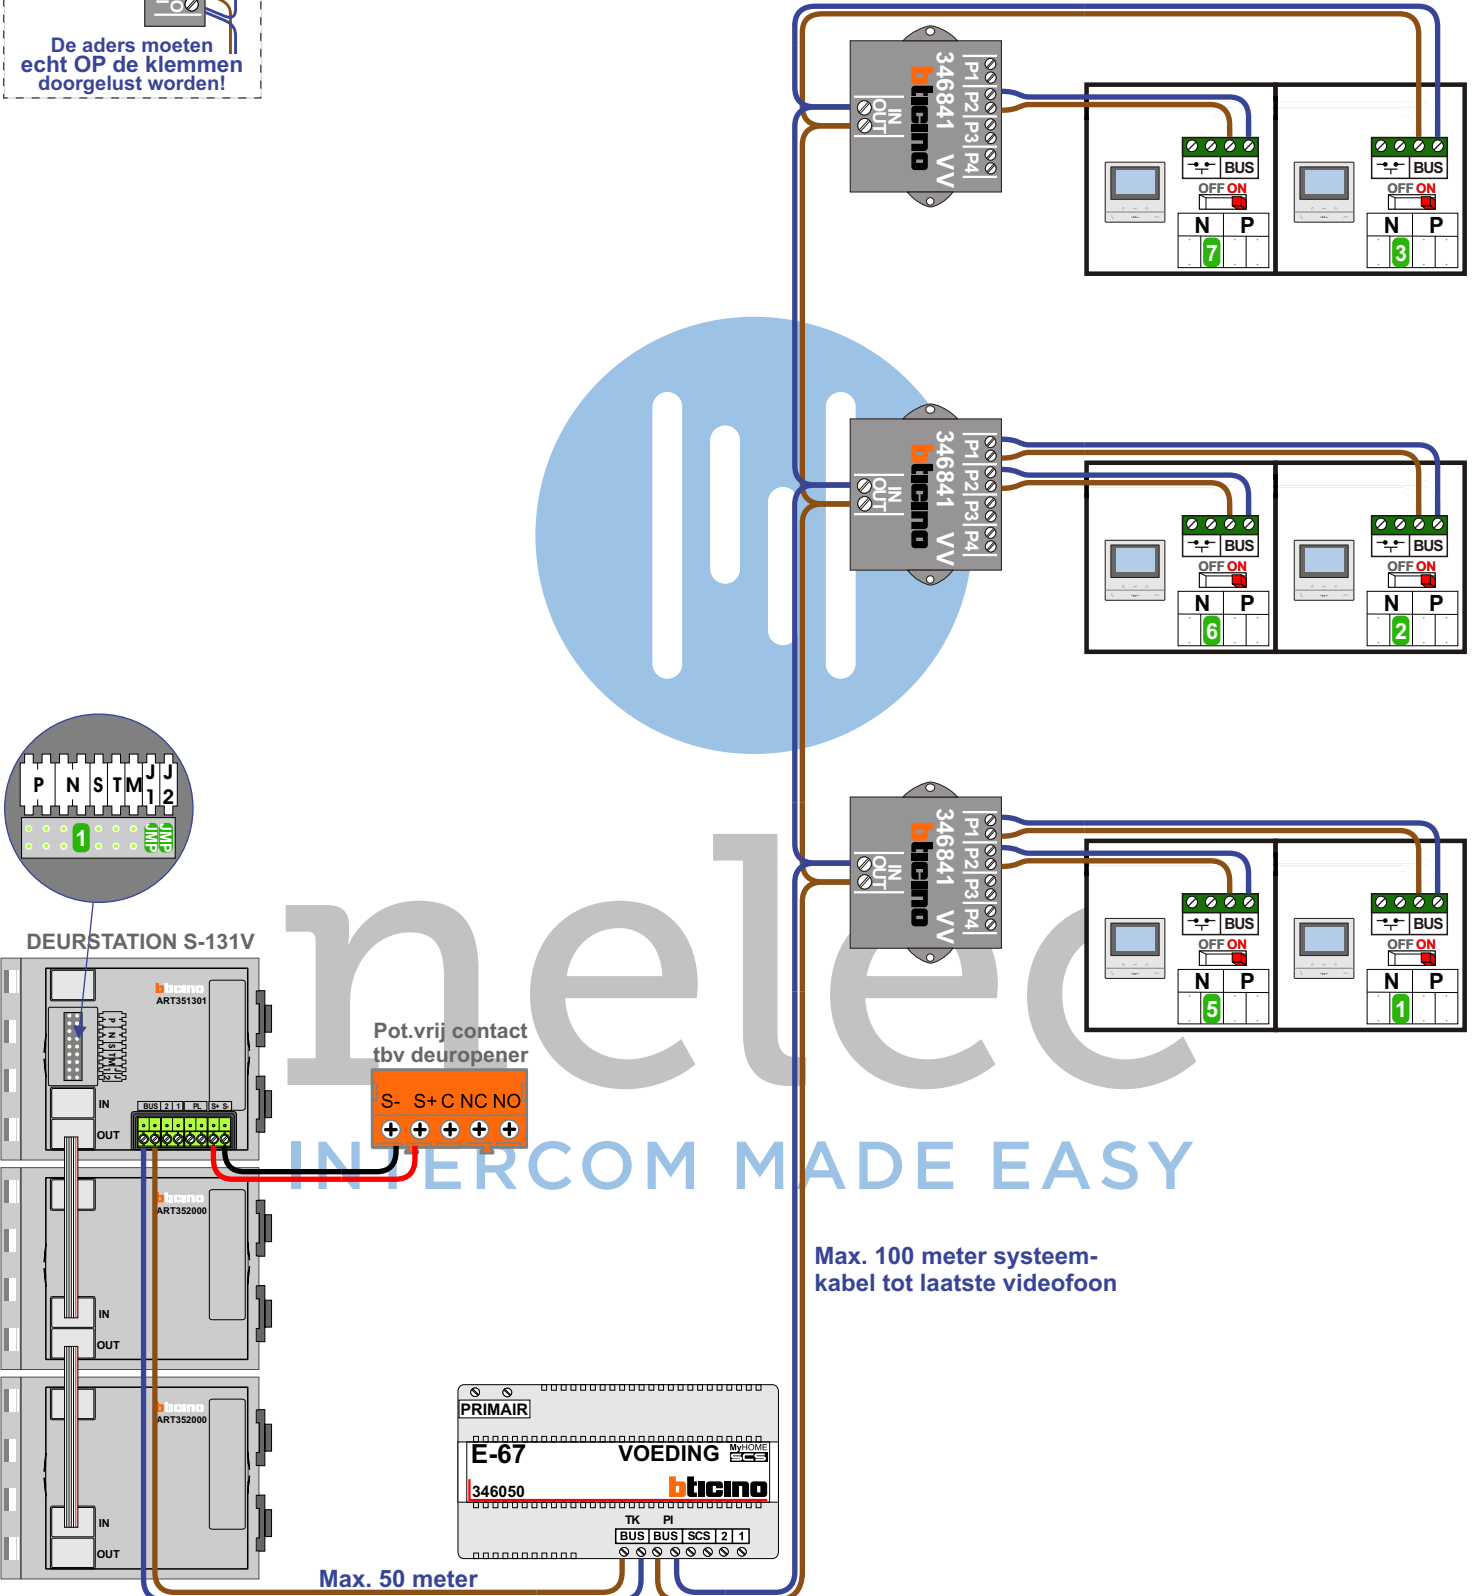

— = systeemkabel
 Bij andere getwiste kabel 66% afstand!
 Bij ongetwiste kabel max. 50 meter buitenpost naar videofoon.
 UTP op aanvraag.

Digitizers & flatcables

 Niet monteren/demonteren onder spanning
 Belrukkers mogen wel

VideoVerdeler

 De aders moeten echt OP de klemmen doorgelust worden!

TWEEDRAADS BUS

 Bij monteren/demonteren spanning eraf voorkomt defecten!

Max. 100 meter systeemkabel tot laatste videofoon

Max. 50 meter

— = systeemkabel
Bij andere getwiste kabel 66% afstand!
Bij ongetwiste kabel max. 50 meter buitenpost naar videofoon.
UTP op aanvraag.

TWEEDRAADS BUS
 
Bij monteren/demonteren spanning eraf voorkomt defecten!

N-Waarde	Huisnummer	Switch-ON
1	13	X
2	15	X
3	17	X
5	19	X
6	21	X
7	23	X