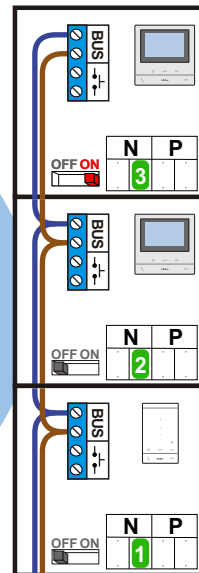

 = systeemkabel
Bij andere getwiste kabel 66% afstand!
Bij ongetwiste kabel max. 50 meter buitenpost naar videofoon.
UTP op aanvraag.

BUS 2-DRAADS

Bij monteren/demonteren spanning eraf en voorkom defecten!

M-50B
T-60

De aders moeten echt **OP** de connector doorgelust worden!

nelec
INTERCOM MADE EASY

Max. 100 meter systeemkabel tot laatste videofoon