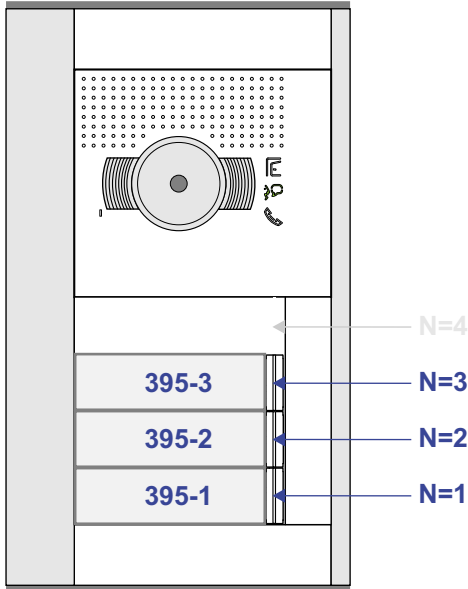

 = systeemkabel
Bij andere getwiste kabel 66% afstand!
Bij ongetwiste kabel max. 50 meter buitenpost naar videofoon.
UTP op aanvraag.

BUS 2-DRAADS

Bij monteren/demonteren spanning eraf en voorkom defecten!

M-50B
T-60

De aders moeten echt **OP** de connector doorgelust worden!

nelec
INTERCOM MADE EASY

Max. 100 meter systeemkabel tot laatste videofoon