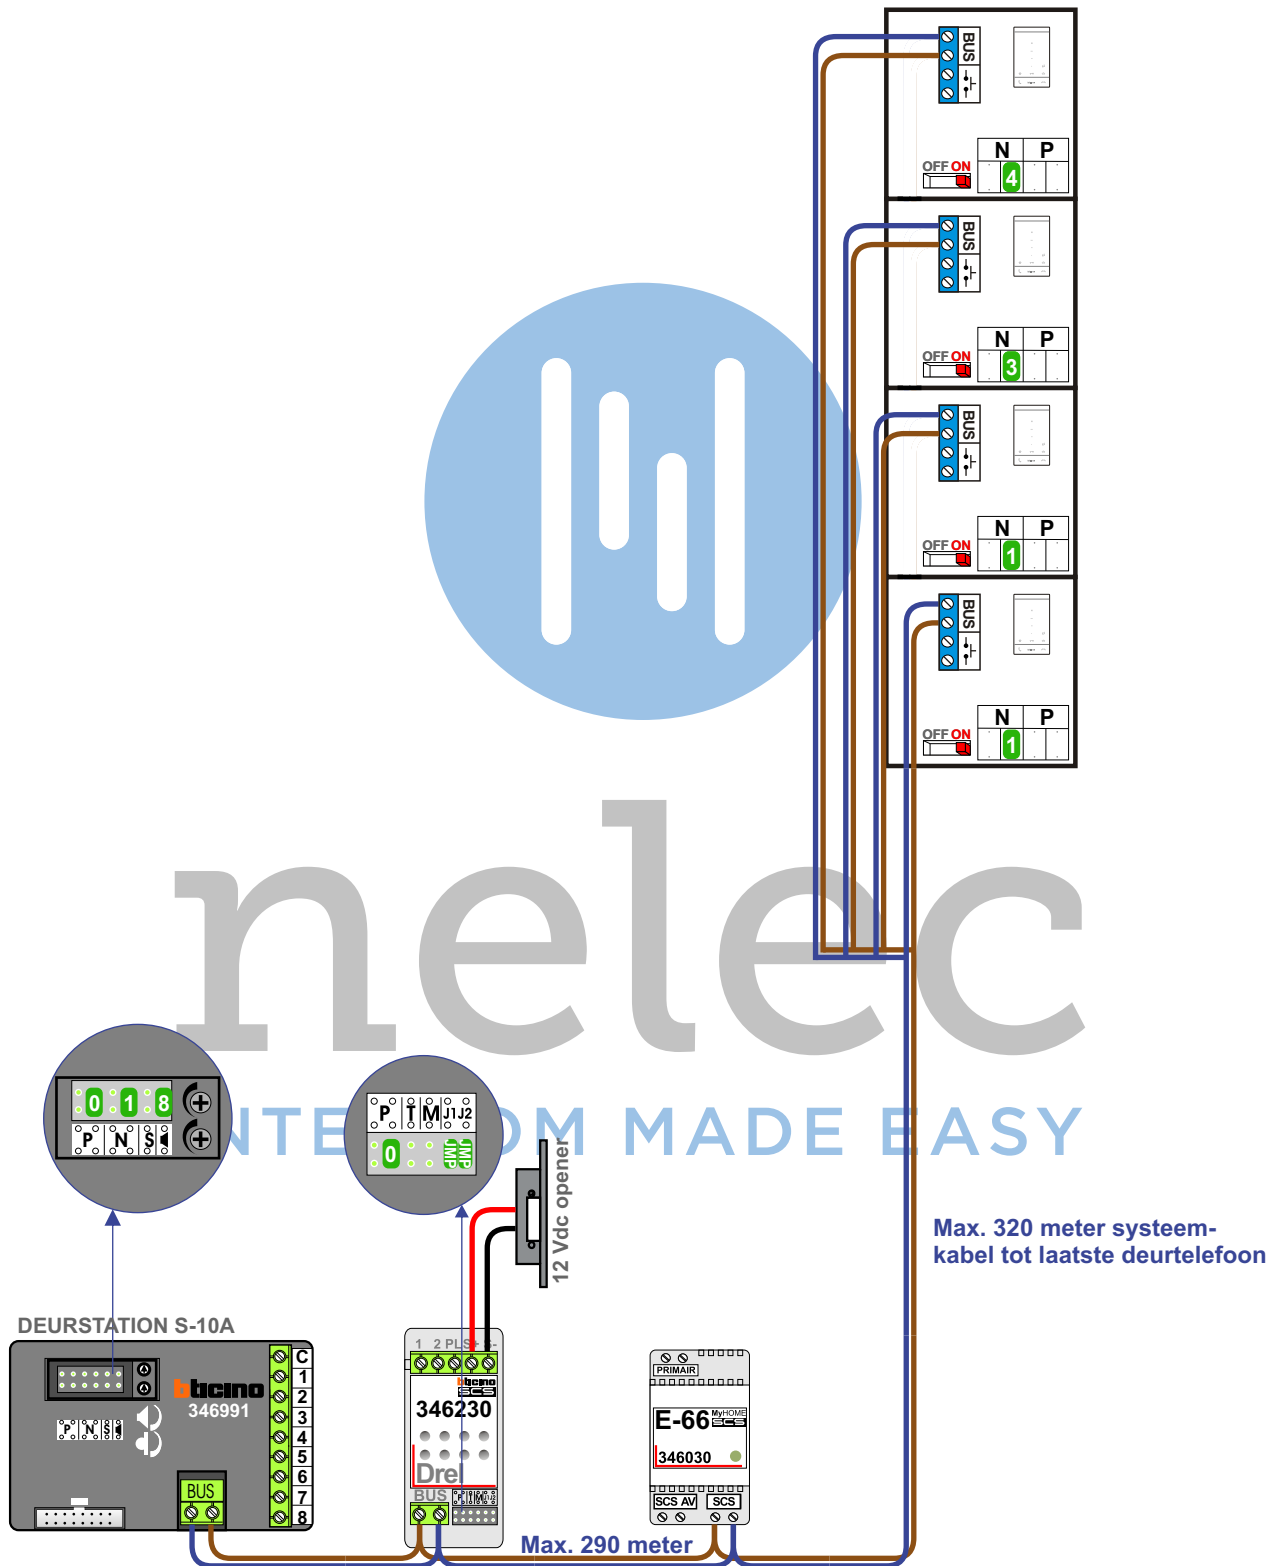

**— = systeemkabel**  
 Bij kabel 2 x 1 mm<sup>2</sup>:  
 180% afstand!  
 Bij kabel 2 x 0,28 mm<sup>2</sup>:  
 60% afstand!  
 UTP op aanvraag.

N-Waarde	Huisnummer	Switch-ON
1	20A	X
3	20B	X
4	20C	X

**BUS 2-DRAADS**

**Bij monteren/demonteren spanning eraf en voorkom defecten!**

Bij installaties zonder beeld maakt het niet uit hoe je de bus aansluit. De telefoons hoeven niet in serie en eindweerstand zijn niet nodig.

Max. 320 meter systeemkabel tot laatste deurtelefoon

Max. 290 meter

Digitizer voor 1 t/m 8 drukkers