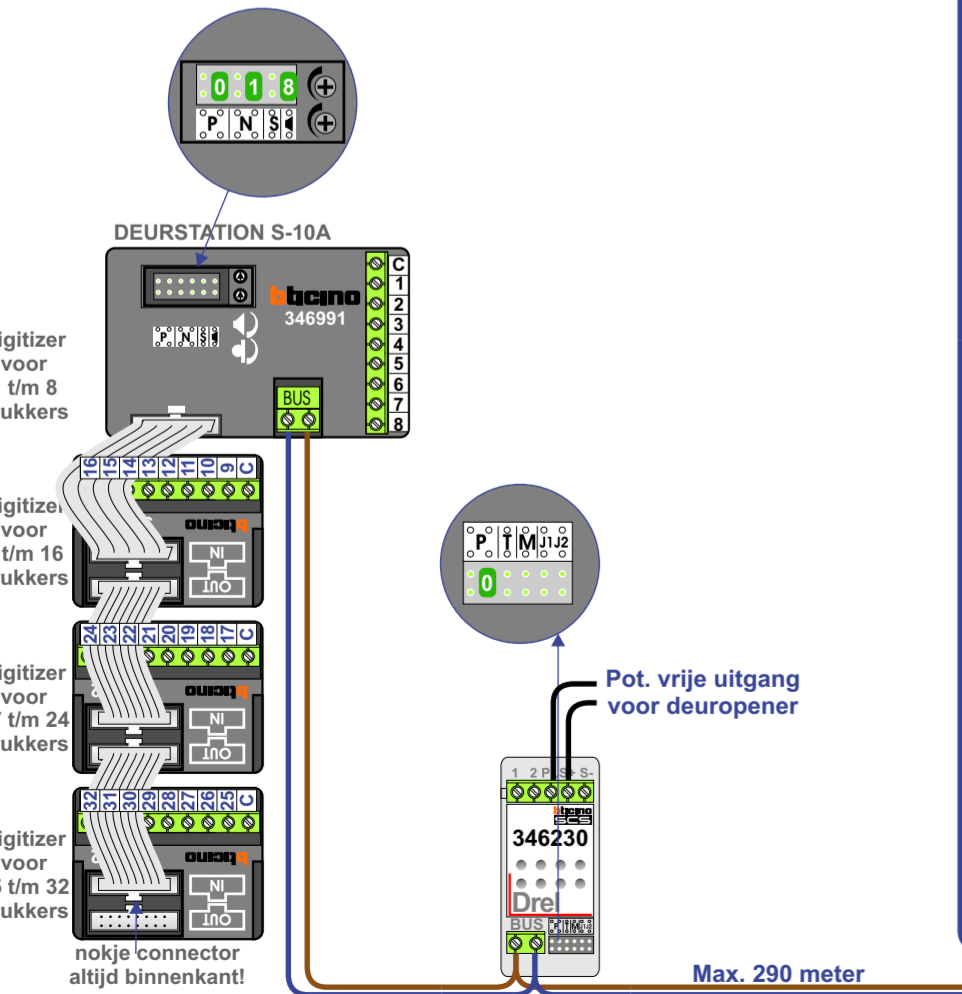

TWEEDRAADS BUS

- Bij monteren/demonteren spanning eraf voorkomt defecten!
- Bij andere getwiste kabel 66% afstand!
- Bij ongetwiste kabel max. 50 meter buitenpost naar videofoon. UTP op aanvraag.

Digitizers & flatcables

- Niet monteren/demonteren onder spanning. Beldrukkers mogen wel!

M-50

- De aders moeten echt OP de connector doorgelust worden!

VideoVerdeler

- De aders moeten echt OP de klemmen doorgelust worden!

SUI

- De aders moeten echt OP de klemmen doorgelust worden!

N-Waarde	Huisnummer	Switch-ON	Hulpvoeding
1	88a	X	X
2	88b	X	X
3	90a	X	X
4	90b	X	X
5	92a	X	X
6	92b	X	X
7	94a	X	X
8	94b	X	X
9	96a	X	X
10	96b	X	X
11	98a	X	X
12	98b	X	X
13	100a	X	X
14	100b	X	X
15	102a	X	X
16	102b	X	X
17	104a	X	X
18	104b	X	
19	106a	X	
20	106b	X	
21	108a	X	
22	108b	X	
23	110a	X	
24	110b	X	
25	112a	X	
26	112b	X	
27	114a	X	
28	114b	X	
29	116a	X	
30	116b	X	
31	116c	X	