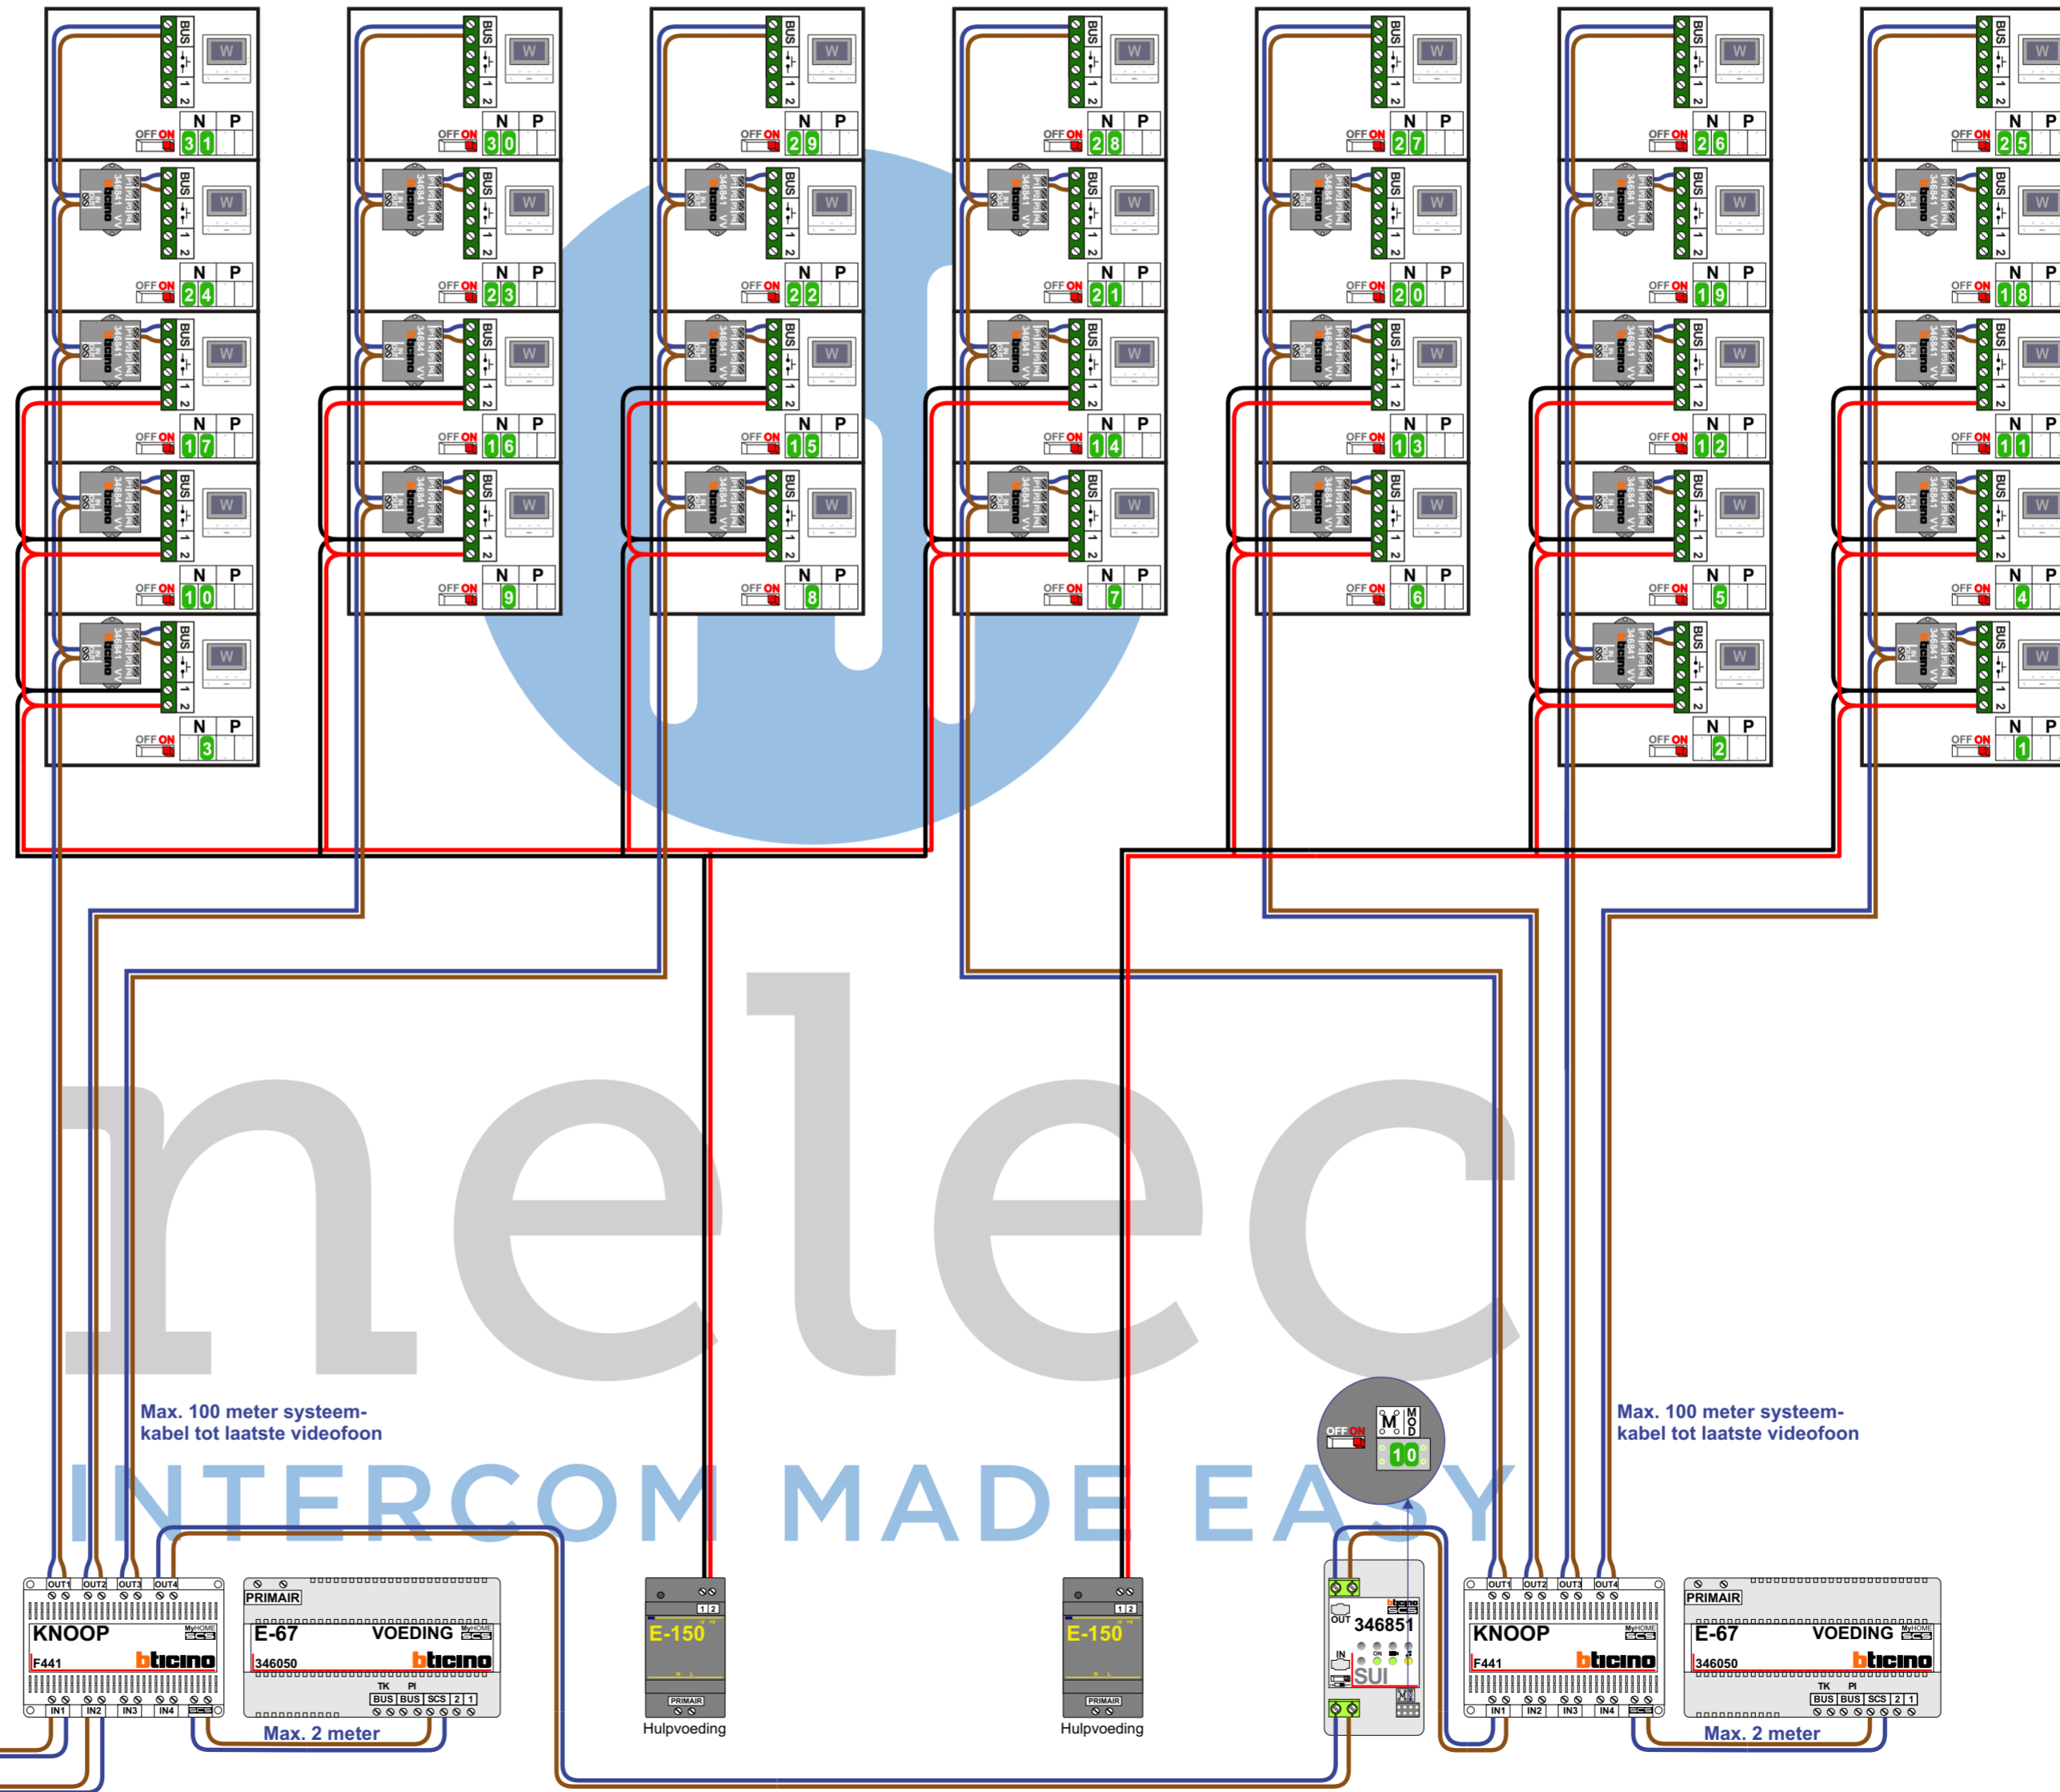

TWEEDRAADS BUS

- Bij monteren/demonteren spanning eraf voorkomt defecten!
- Bij andere getwiste kabel 66% afstand!
- Bij ongetwiste kabel max. 50 meter buitenpost naar videofoon. UTP op aanvraag.

Digitizers & flatcables

- Niet monteren/demonteren onder spanning. Beldrukkers mogen wel!

M-50

- De aders moeten echt OP de connector doorgelust worden!

VideoVerdeler

- De aders moeten echt OP de klemmen doorgelust worden!

SUI

- De aders moeten echt OP de klemmen doorgelust worden!

N-Waarde	Huisnummer	Switch-ON	Hulpvoeding
1	88a	X	X
2	88b	X	X
3	90a	X	X
4	90b	X	X
5	92a	X	X
6	92b	X	X
7	94a	X	X
8	94b	X	X
9	96a	X	X
10	96b	X	X
11	98a	X	X
12	98b	X	X
13	100a	X	X
14	100b	X	X
15	102a	X	X
16	102b	X	X
17	104a	X	X
18	104b	X	
19	106a	X	
20	106b	X	
21	108a	X	
22	108b	X	
23	110a	X	
24	110b	X	
25	112a	X	
26	112b	X	
27	114a	X	
28	114b	X	
29	116a	X	
30	116b	X	
31	116c	X	