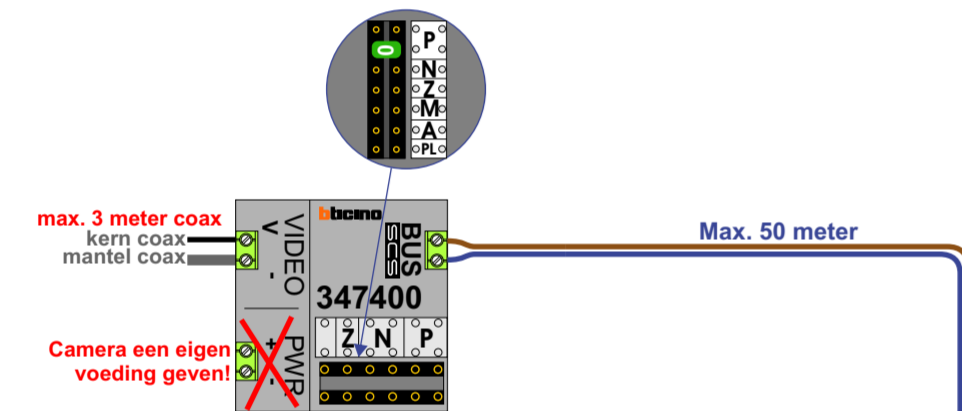

TWEEDRAADS BUS

- Bij monteren/demonteren spanning eraf voorkomt defecten!
- Bij andere getwiste kabel 66% afstand!
- Bij ongetwiste kabel max. 50 meter buitenpost naar videofoon. UTP op aanvraag.

Digitizers & flatcables

- Niet monteren/demonteren onder spanning. Beldrukkers mogen wel!

M-50

- De aders moeten echt OP de connector doorgelust worden!

VideoVerdeler

- De aders moeten echt OP de klemmen doorgelust worden!

SUI

- De aders moeten echt OP de klemmen doorgelust worden!

N-Waarde	Huisnummer	Switch-ON	Hulpvoeding
1	88a	X	X
2	88b	X	X
3	90a	X	X
4	90b	X	X
5	92a	X	X
6	92b	X	X
7	94a	X	X
8	94b	X	X
9	96a	X	X
10	96b	X	X
11	98a	X	X
12	98b	X	X
13	100a	X	X
14	100b	X	X
15	102a	X	X
16	102b	X	X
17	104a	X	X
18	104b	X	
19	106a	X	
20	106b	X	
21	108a	X	
22	108b	X	
23	110a	X	
24	110b	X	
25	112a	X	
26	112b	X	
27	114a	X	
28	114b	X	
29	116a	X	
30	116b	X	
31	116c	X	