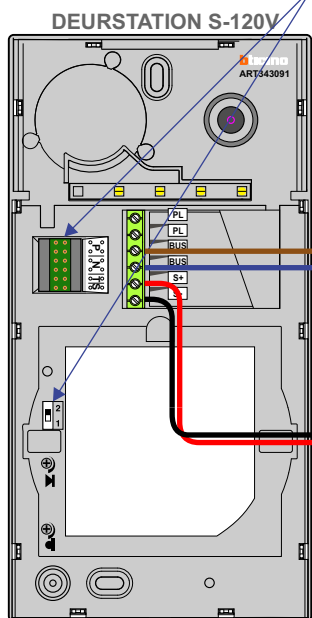

— = systeemkabel
 Bij kabel 2 x 1 mm²:
 180% afstand!
 Bij kabel 2 x 0,28 mm²:
 60% afstand!
 UTP op aanvraag.

BUS 2-DRAADS

Bij monteren/demonteren
spanning eraf
en voorkom defecten!

M-50

De aders moeten
echt **OP** de connector
doorgelust worden!

Max. 100 meter systeemkabel tot laatste deurelefoon

Max. 50 meter