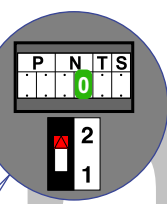

— = systeemkabel
 Bij kabel 2 x 1 mm²:
 180% afstand!
 Bij kabel 2 x 0,28 mm²:
 60% afstand!
 UTP op aanvraag.

BUS 2-DRAADS

Bij monteren/demonteren
spanning eraf
en voorkom defecten!

M-50

De aders moeten
echt **OP** de connector
doorgelust worden!

Max. 100 meter systeemkabel tot laatste deurelefoon

Max. 50 meter