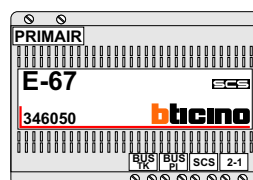

Max. 100 meter systeemkabel tot laatste deurelefoon

Max. 50 meter