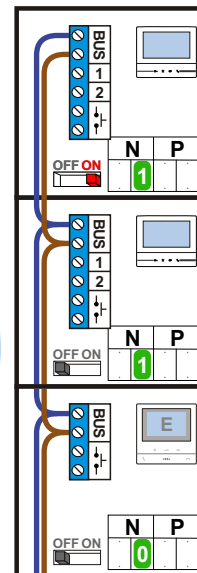

— = systeemkabel
 Bij kabel 2 x 1 mm²:
 180% afstand!
 Bij kabel 2 x 0,28 mm²:
 60% afstand!
 UTP op aanvraag.

BUS 2-DRAADS

Bij monteren/demonteren
spanning eraf
en voorkom defecten!

M-50

De aders moeten
echt **OP** de connector
doorgelust worden!

Max. 100 meter systeemkabel tot laatste deurelefoon

Max. 50 meter