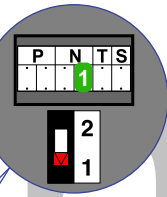

— = systeemkabel
Bij kabel 2 x 1 mm²:
180% afstand!
Bij kabel 2 x 0,28 mm²:
60% afstand!
UTP op aanvraag.

De twee stijgers
echt OP de klemmen
van E-67 aansluiten!

BUS 2-DRAADS

Bij monteren/demonteren
spanning eraf
en voorkom defecten!

Max. 100 meter systeem-
kabel tot laatste deurtelefoon

Max. 50 meter