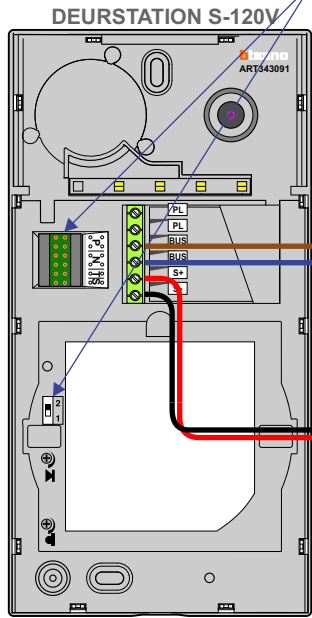

**— = systeemkabel**  
 Bij kabel 2 x 1 mm<sup>2</sup>:  
 180% afstand!  
 Bij kabel 2 x 0,28 mm<sup>2</sup>:  
 60% afstand!  
 UTP op aanvraag.

De twee stijgers  
 echt OP de klemmen  
 van E-67 aansluiten!

**BUS 2-DRAADS**

Bij monteren/demonteren  
 spanning eraf  
 en voorkom defecten!

Max. 100 meter systeem-  
 kabel tot laatste deurtelefoon

Max. 50 meter