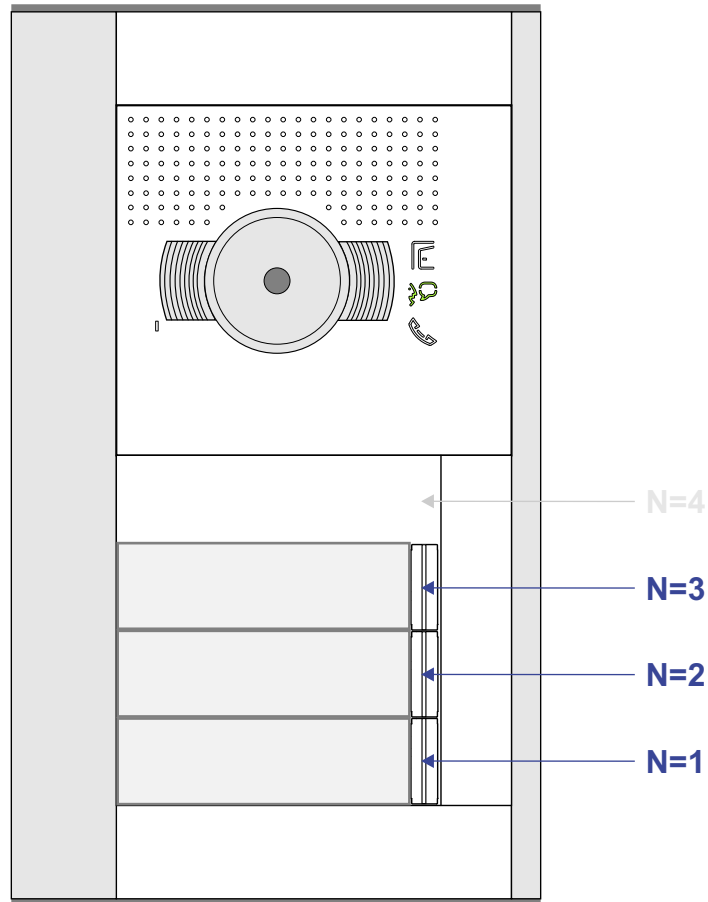

**— = systeemkabel**  
 Bij andere getwiste kabel 66% afstand!  
 Bij ongetwiste kabel max. 50 meter buitenpost naar videofoon.  
 UTP op aanvraag.

**TWEEDRAADS BUS**

Bij monteren/demonteren spanning eraf voorkomt defecten!

M-50

De aders moeten echt OP de connector doorgelust worden!

nelec  
INTERCOM MADE EASY

Max. 100 meter systeemkabel tot laatste videofoon

Max. 50 meter

nelec  
INTERCOM MADE EASY