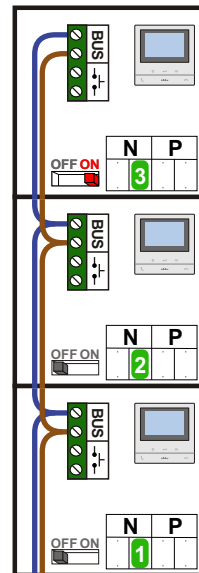

**— = systeemkabel**  
 Bij andere getwiste kabel 66% afstand!  
 Bij ongetwiste kabel max. 50 meter buitenpost naar videofoon.  
 UTP op aanvraag.

**TWEEDRAADS BUS**

Bij monteren/demonteren spanning eraf voorkomt defecten!

M-50

De aders moeten echt OP de connector doorgelust worden!

nelec  
INTERCOM MADE EASY

Max. 100 meter systeemkabel tot laatste videofoon

Max. 50 meter

nelec  
INTERCOM MADE EASY