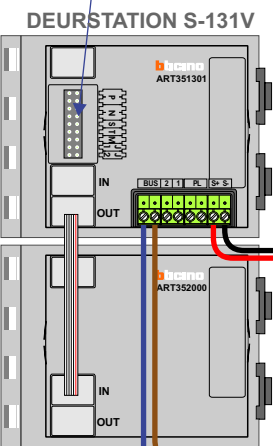

**— = systeemkabel**  
 Bij andere getwiste kabel 66% afstand!  
 Bij ongetwiste kabel max. 50 meter buitenpost naar videofoon.  
 UTP op aanvraag.

**TWEEDRAADS BUS**

Bij monteren/demonteren spanning eraf voorkomt defecten!

M-50

De aders moeten echt OP de connector doorgelust worden!

nelec  
INTERCOM MADE EASY

Max. 100 meter systeemkabel tot laatste videofoon

Max. 50 meter

nelec  
INTERCOM MADE EASY