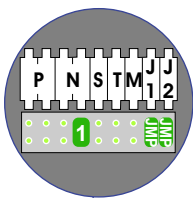

**— = systeemkabel**  
 Bij andere getwiste kabel 66% afstand!  
 Bij ongetwiste kabel max. 50 meter buitenpost naar videofoon.  
 UTP op aanvraag.

**TWEEDRAADS BUS**

Bij monteren/demonteren spanning eraf voorkomt defecten!

M-50

De aders moeten echt OP de connector doorgelust worden!

nelec  
INTERCOM MADE EASY

Max. 100 meter systeemkabel tot laatste videofoon

Max. 50 meter

nelec  
INTERCOM MADE EASY