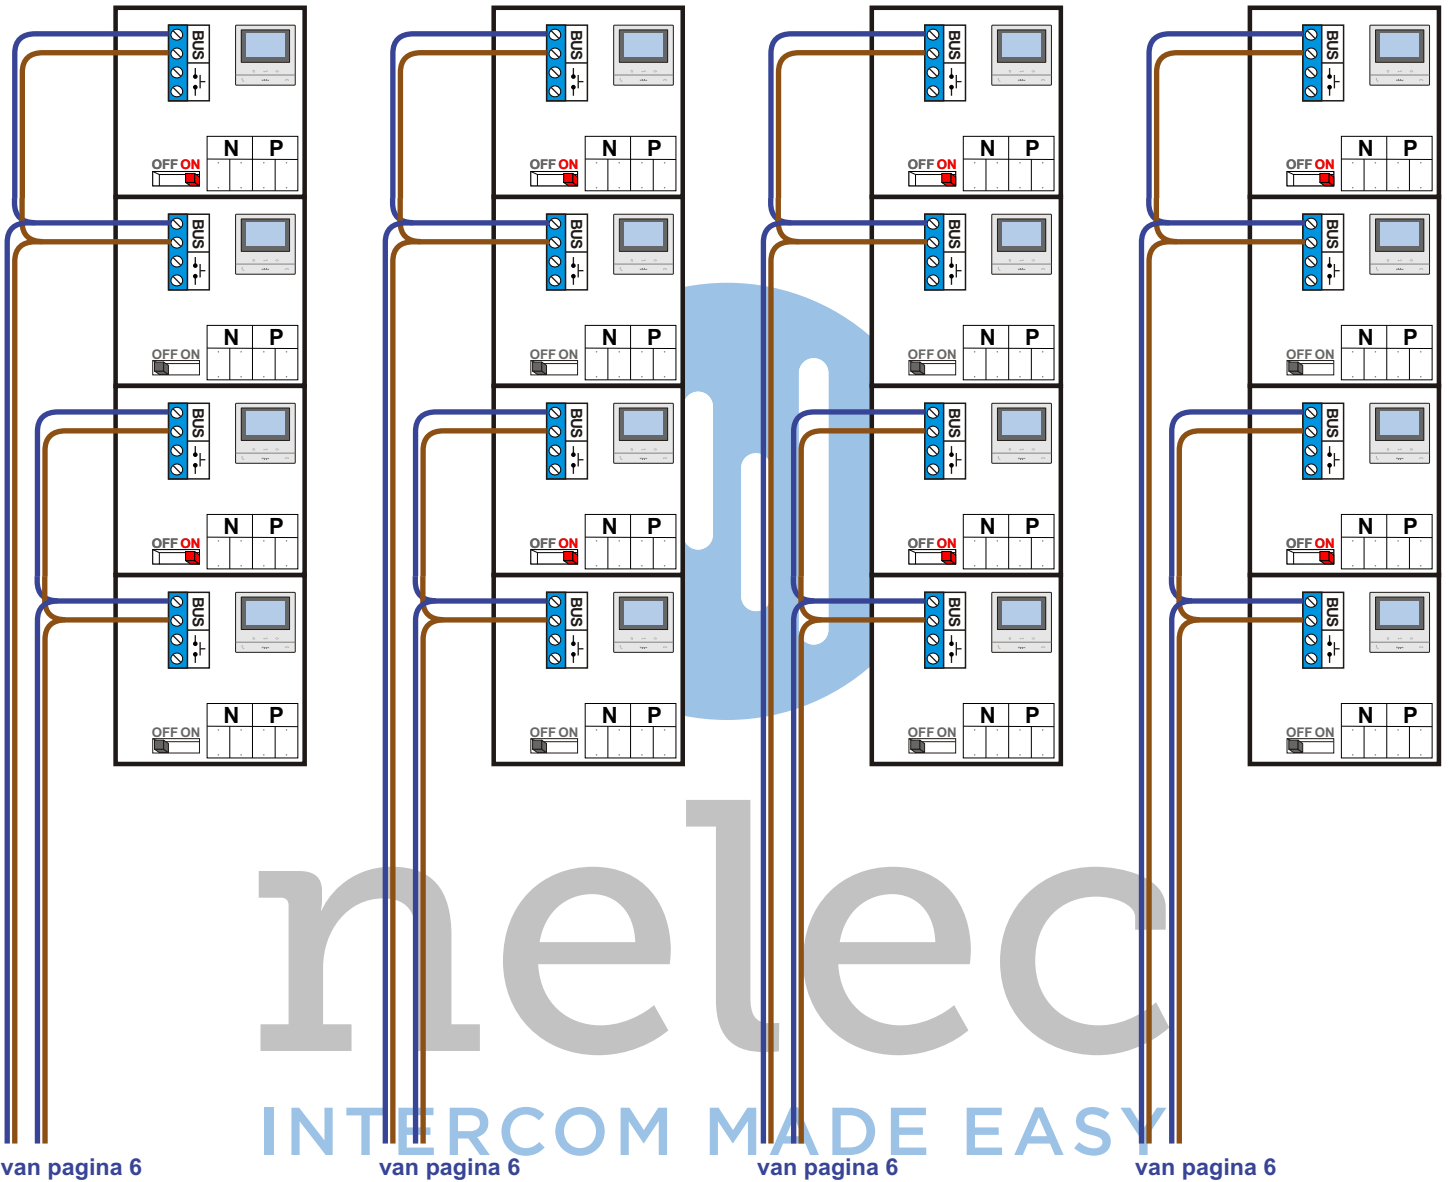

nelec
 INTERCOM MADE EASY

— = systeemkabel
Bij andere getwiste kabel 66% afstand!
Bij ongetwiste kabel max. 50 meter buitenpost naar videofoon.
UTP op aanvraag.

DD8 digitizer: flatcable
IN
OUT
Connector van flatcable nokje juiste kant op bij aansluiten op DD8

Digitizers & flatcables
Niet monteren/demonteren onder spanning
Beldrukkers mogen wel

TWEEDRAADS BUS
Bij monteren/demonteren spanning eraf voorkomt defecten!

M-50
De aders moeten echt OP de connector doorgelust worden!

VideoVerdeler
De aders moeten echt OP de klemmen doorgelust worden!

Haal de spanning van het systeem als je een digitizer monteert of demonteert

naar pagina 7

naar pagina 7

naar pagina 7

naar pagina 7

Stijger 1