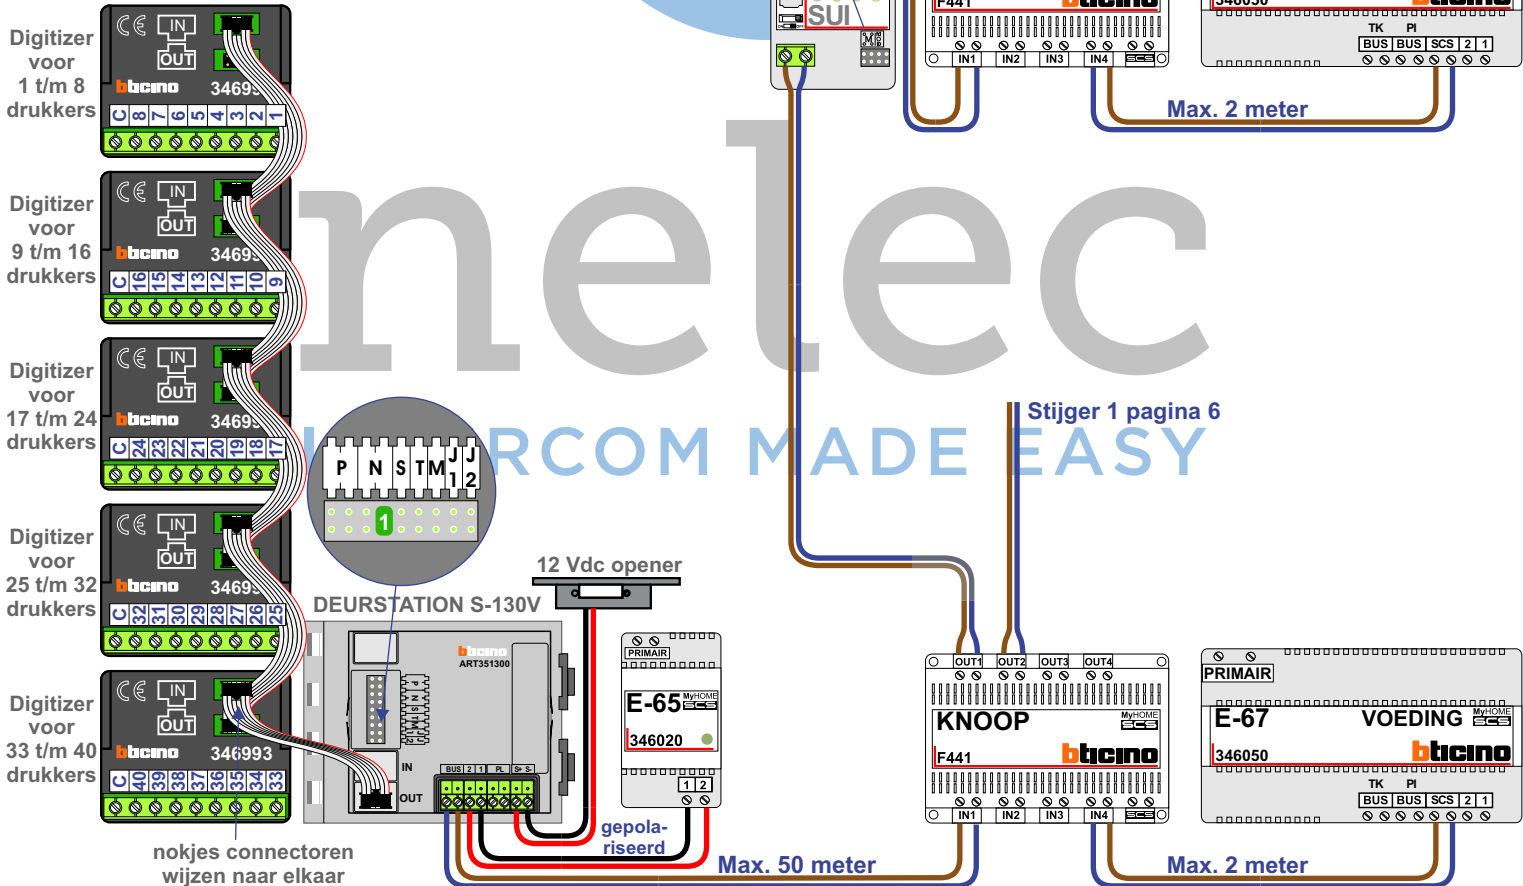

VideoVerdeler
De aders moeten echt OP de klemmen doorgelust worden!

Stijger 2

N-waarde	Huisnummer	Eindweerstand
1	70-2	
1	70-2	X
2	70-4	
2	70-4	X
3	70-6	
3	70-6	X
4	70-8	
4	70-8	X
5	70-10	
5	70-10	X
6	70-12	
6	70-12	X
7	70-14	
7	70-14	X
8	70-16	
8	70-16	X
9	70-18	
9	70-18	X
10	70-20	
10	70-20	X
11	70-22	
11	70-22	X
12	70-24	
12	70-24	X
13	70-26	
13	70-26	X
14	70-28	
14	70-28	X
15	70-30	
15	70-30	X
16	70-32	
16	70-32	X
17	70-34	
17	70-34	X
18	70-36	
18	70-36	X
19	70-38	
19	70-38	X
20	70-40	
20	70-40	X
21	70-42	
21	70-42	X
22	70-44	
22	70-44	X
23	70-46	
23	70-46	X
24	70-48	
24	70-48	X
25	70-50	
25	70-50	X
26	70-52	
26	70-52	X
27	70-54	
27	70-54	X
28	70-56	
28	70-56	X
29	70-58	
29	70-58	X
30	70-60	
30	70-60	X
31	70-62	
31	70-62	X

nelec
 INTERCOM MADE EASY

— = systeemkabel
Bij andere getwiste kabel 66% afstand!
Bij ongetwiste kabel max. 50 meter buitenpost naar videofoon.
UTP op aanvraag.

DD8 digitizer: flatcable
IN
OUT
Connector van flatcable nokje juiste kant op bij aansluiten op DD8

Digitizers & flatcables
Niet monteren/demonteren onder spanning
Beldrukkers mogen wel

TWEEDRAADS BUS
Bij monteren/demonteren spanning eraf voorkomt defecten!

M-50
De aders moeten echt OP de connector doorgelust worden!

VideoVerdeler
De aders moeten echt OP de klemmen doorgelust worden!

Haal de spanning van het systeem als je een digitizer monteert of demonteert

naar pagina 7

naar pagina 7

naar pagina 7

naar pagina 7

Stijger 1