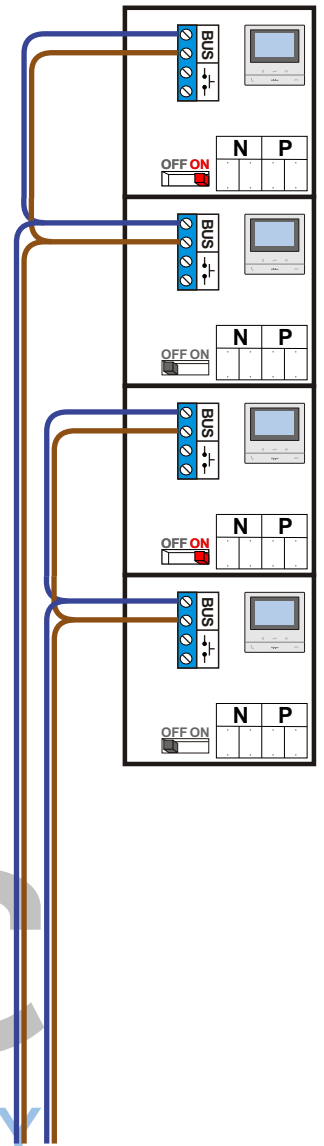

Digitizers & flatcables
Niet monteren/demontieren onder spanning
Beldrukkers mogen wel

TWEEDRAADS BUS
Bij monteren/demontieren spanning eraf voorkomt defecten!

M-50
De aders moeten echt OP de connector doorgelust worden!

VideoVerdeler
De aders moeten echt OP de klemmen doorgelust worden!

Stijger 2

N-waarde	Huisnummer	Eindweerstand
1	70-2	
1	70-2	X
2	70-4	
2	70-4	X
3	70-6	
3	70-6	X
4	70-8	
4	70-8	X
5	70-10	
5	70-10	X
6	70-12	
6	70-12	X
7	70-14	
7	70-14	X
8	70-16	
8	70-16	X
9	70-18	
9	70-18	X
10	70-20	
10	70-20	X
11	70-22	
11	70-22	X
12	70-24	
12	70-24	X
13	70-26	
13	70-26	X
14	70-28	
14	70-28	X
15	70-30	
15	70-30	X
16	70-32	
16	70-32	X
17	70-34	
17	70-34	X
18	70-36	
18	70-36	X
19	70-38	
19	70-38	X
20	70-40	
20	70-40	X
21	70-42	
21	70-42	X
22	70-44	
22	70-44	X
23	70-46	
23	70-46	X
24	70-48	
24	70-48	X
25	70-50	
25	70-50	X
26	70-52	
26	70-52	X
27	70-54	
27	70-54	X
28	70-56	
28	70-56	X
29	70-58	
29	70-58	X
30	70-60	
30	70-60	X
31	70-62	
31	70-62	X

Digitizers & flatcables
Niet monteren/demonteren onder spanning
Beldrukkers mogen wel

TWEEDRAADS BUS
Bij monteren/demonteren spanning eraf voorkomt defecten!

M-50
De aders moeten echt OP de connector doorgelust worden!

naar pagina 9

naar pagina 9

naar pagina 9

naar pagina 9

Stijger 2

van pagina 8

van pagina 8

van pagina 8