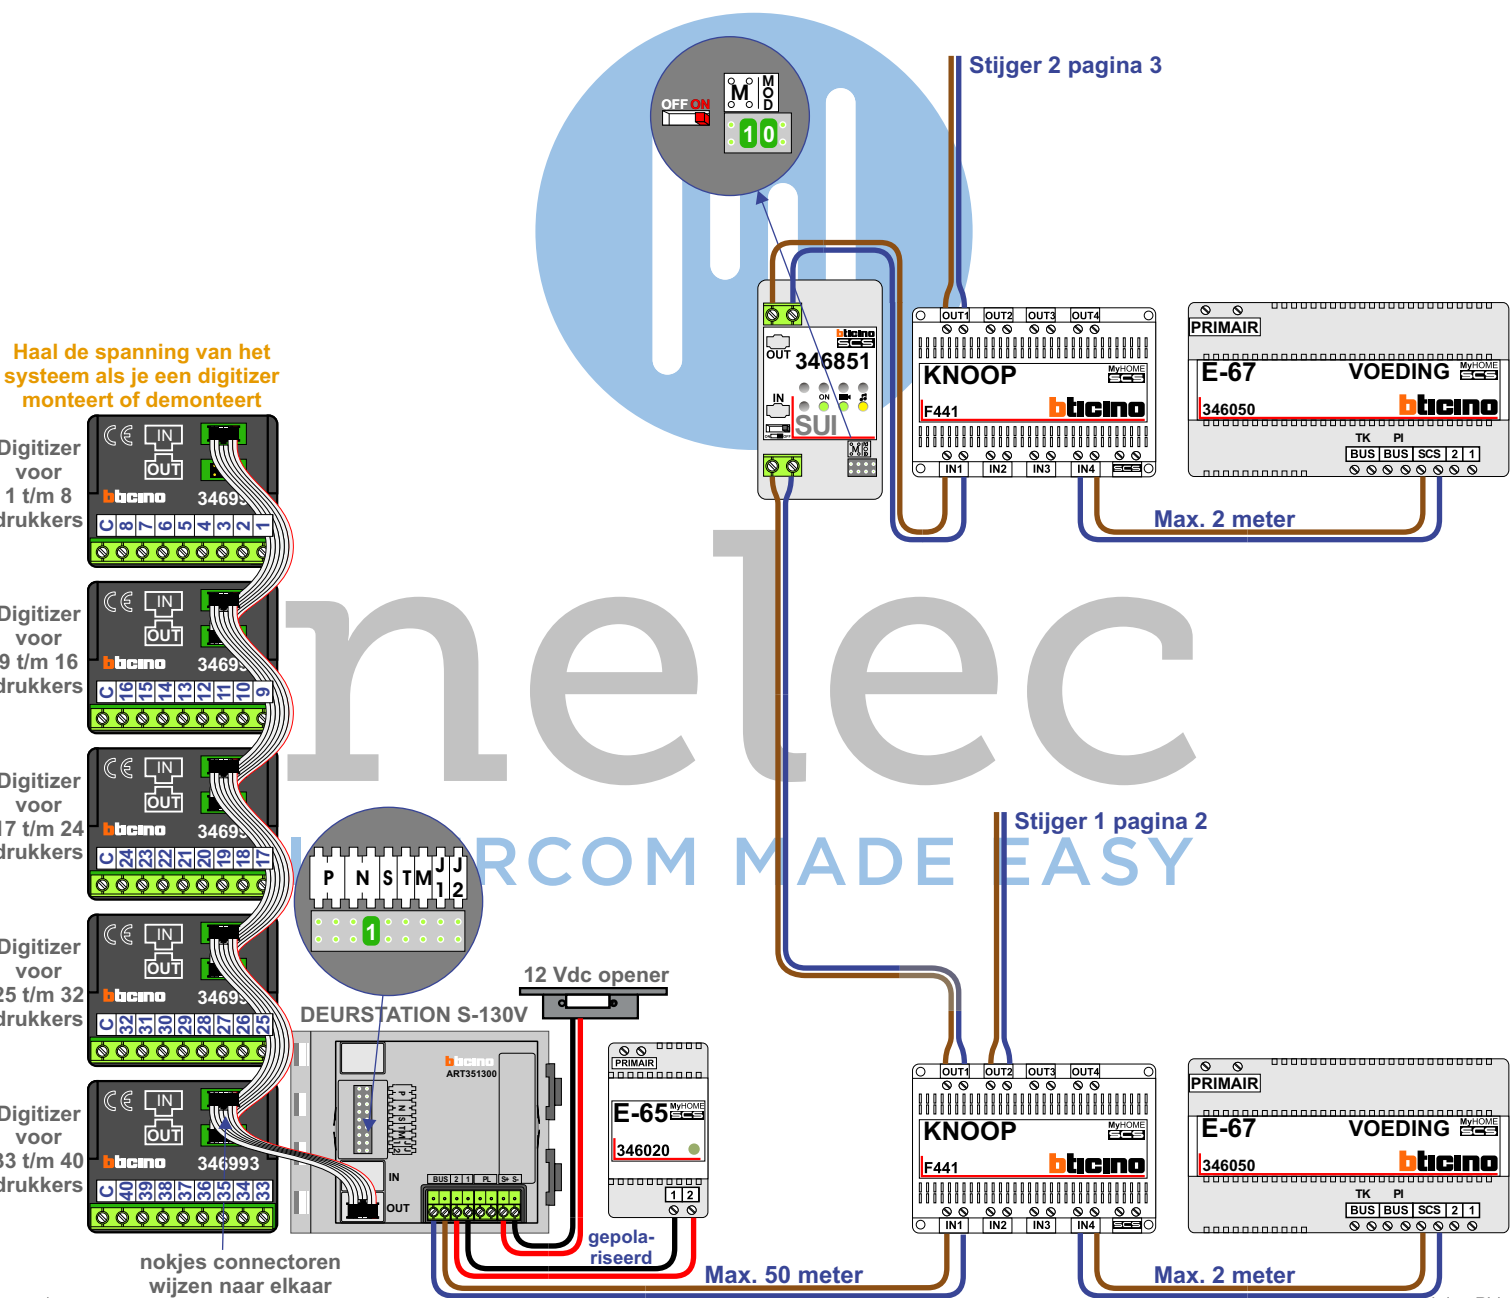

— = systeemkabel
Bij andere getwiste kabel 66% afstand!
Bij ongetwiste kabel max. 50 meter buitenpost naar videofoon.
UTP op aanvraag.

DD8 digitizer: flatcable
IN
OUT
Connector van flatcable nokje juiste kant op bij aansluiten op DD8

Digitizers & flatcables
Niet monteren/demontieren onder spanning
Beldrukkers mogen wel

TWEEDRAADS BUS
Bij monteren/demontieren spanning eraf voorkomt defecten!

M-50
De aders moeten echt OP de connector doorgelust worden!

VideoVerdeler
De aders moeten echt OP de klemmen doorgelust worden!

Stijger 2

N-waarde	Huisnummer	Eindweerstand
1	70-2	
1	70-2	X
2	70-4	
2	70-4	X
3	70-6	
3	70-6	X
4	70-8	
4	70-8	X
5	70-10	
5	70-10	X
6	70-12	
6	70-12	X
7	70-14	
7	70-14	X
8	70-16	
8	70-16	X
9	70-18	
9	70-18	X
10	70-20	
10	70-20	X
11	70-22	
11	70-22	X
12	70-24	
12	70-24	X
13	70-26	
13	70-26	X
14	70-28	
14	70-28	X
15	70-30	
15	70-30	X
16	70-32	
16	70-32	X
17	70-34	
17	70-34	X
18	70-36	
18	70-36	X
19	70-38	
19	70-38	X
20	70-40	
20	70-40	X
21	70-42	
21	70-42	X
22	70-44	
22	70-44	X
23	70-46	
23	70-46	X
24	70-48	
24	70-48	X
25	70-50	
25	70-50	X
26	70-52	
26	70-52	X
27	70-54	
27	70-54	X
28	70-56	
28	70-56	X
29	70-58	
29	70-58	X
30	70-60	
30	70-60	X
31	70-62	
31	70-62	X

nelec
 INTERCOM MADE EASY

— = systeemkabel
Bij andere getwiste kabel 66% afstand!
Bij ongetwiste kabel max. 50 meter buitenpost naar videofoon.
UTP op aanvraag.

DD8 digitizer: flatcable
IN
OUT
Connector van flatcable nokje juiste kant op bij aansluiten op DD8