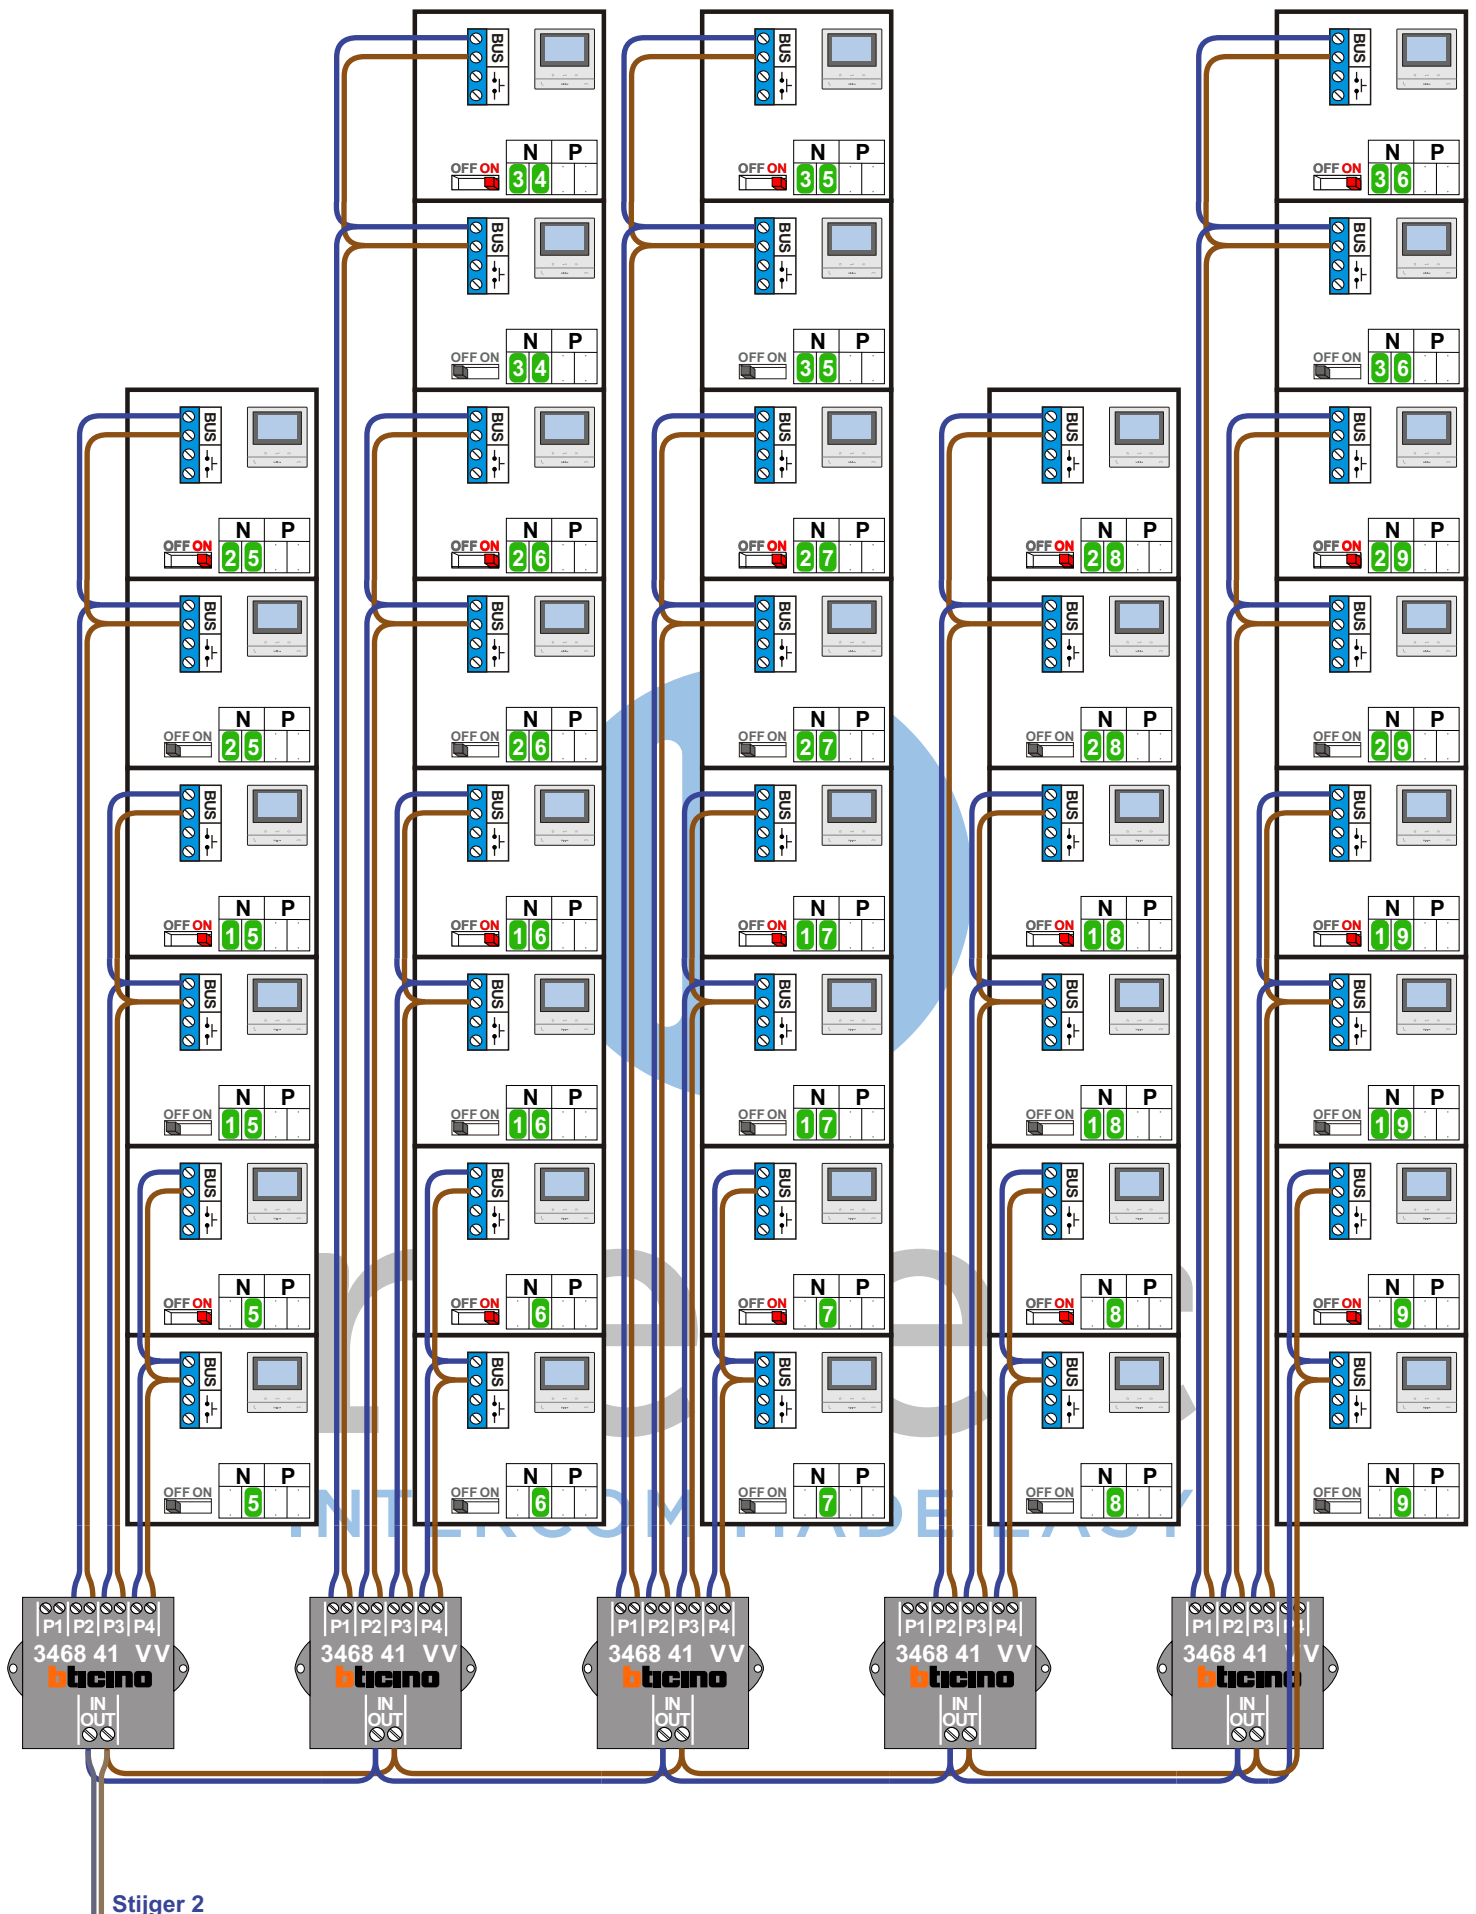

Digitizers & flatcables
Niet monteren/demontieren onder spanning
Beldrukkers mogen wel

TWEEDRAADS BUS
Bij monteren/demontieren spanning eraf voorkomt defecten!

M-50
De aders moeten echt OP de connector doorgelust worden!

VideoVerdeler
De aders moeten echt OP de klemmen doorgelust worden!

Stijger 2

N-waarde	Huisnummer	Eindweerstand
1	70-2	
1	70-2	X
2	70-4	
2	70-4	X
3	70-6	
3	70-6	X
4	70-8	
4	70-8	X
5	70-10	
5	70-10	X
6	70-12	
6	70-12	X
7	70-14	
7	70-14	X
8	70-16	
8	70-16	X
9	70-18	
9	70-18	X
10	70-20	
10	70-20	X
11	70-22	
11	70-22	X
12	70-24	
12	70-24	X
13	70-26	
13	70-26	X
14	70-28	
14	70-28	X
15	70-30	
15	70-30	X
16	70-32	
16	70-32	X
17	70-34	
17	70-34	X
18	70-36	
18	70-36	X
19	70-38	
19	70-38	X
20	70-40	
20	70-40	X
21	70-42	
21	70-42	X
22	70-44	
22	70-44	X
23	70-46	
23	70-46	X
24	70-48	
24	70-48	X
25	70-50	
25	70-50	X
26	70-52	
26	70-52	X
27	70-54	
27	70-54	X
28	70-56	
28	70-56	X
29	70-58	
29	70-58	X
30	70-60	
30	70-60	X
31	70-62	
31	70-62	X

nelec
 INTERCOM MADE EASY

— = systeemkabel
Bij andere getwiste kabel 66% afstand!
Bij ongetwiste kabel max. 50 meter buitenpost naar videofoon.
UTP op aanvraag.

DD8 digitizer: flatcable
IN
OUT
Connector van flatcable nokje juiste kant op bij aansluiten op DD8