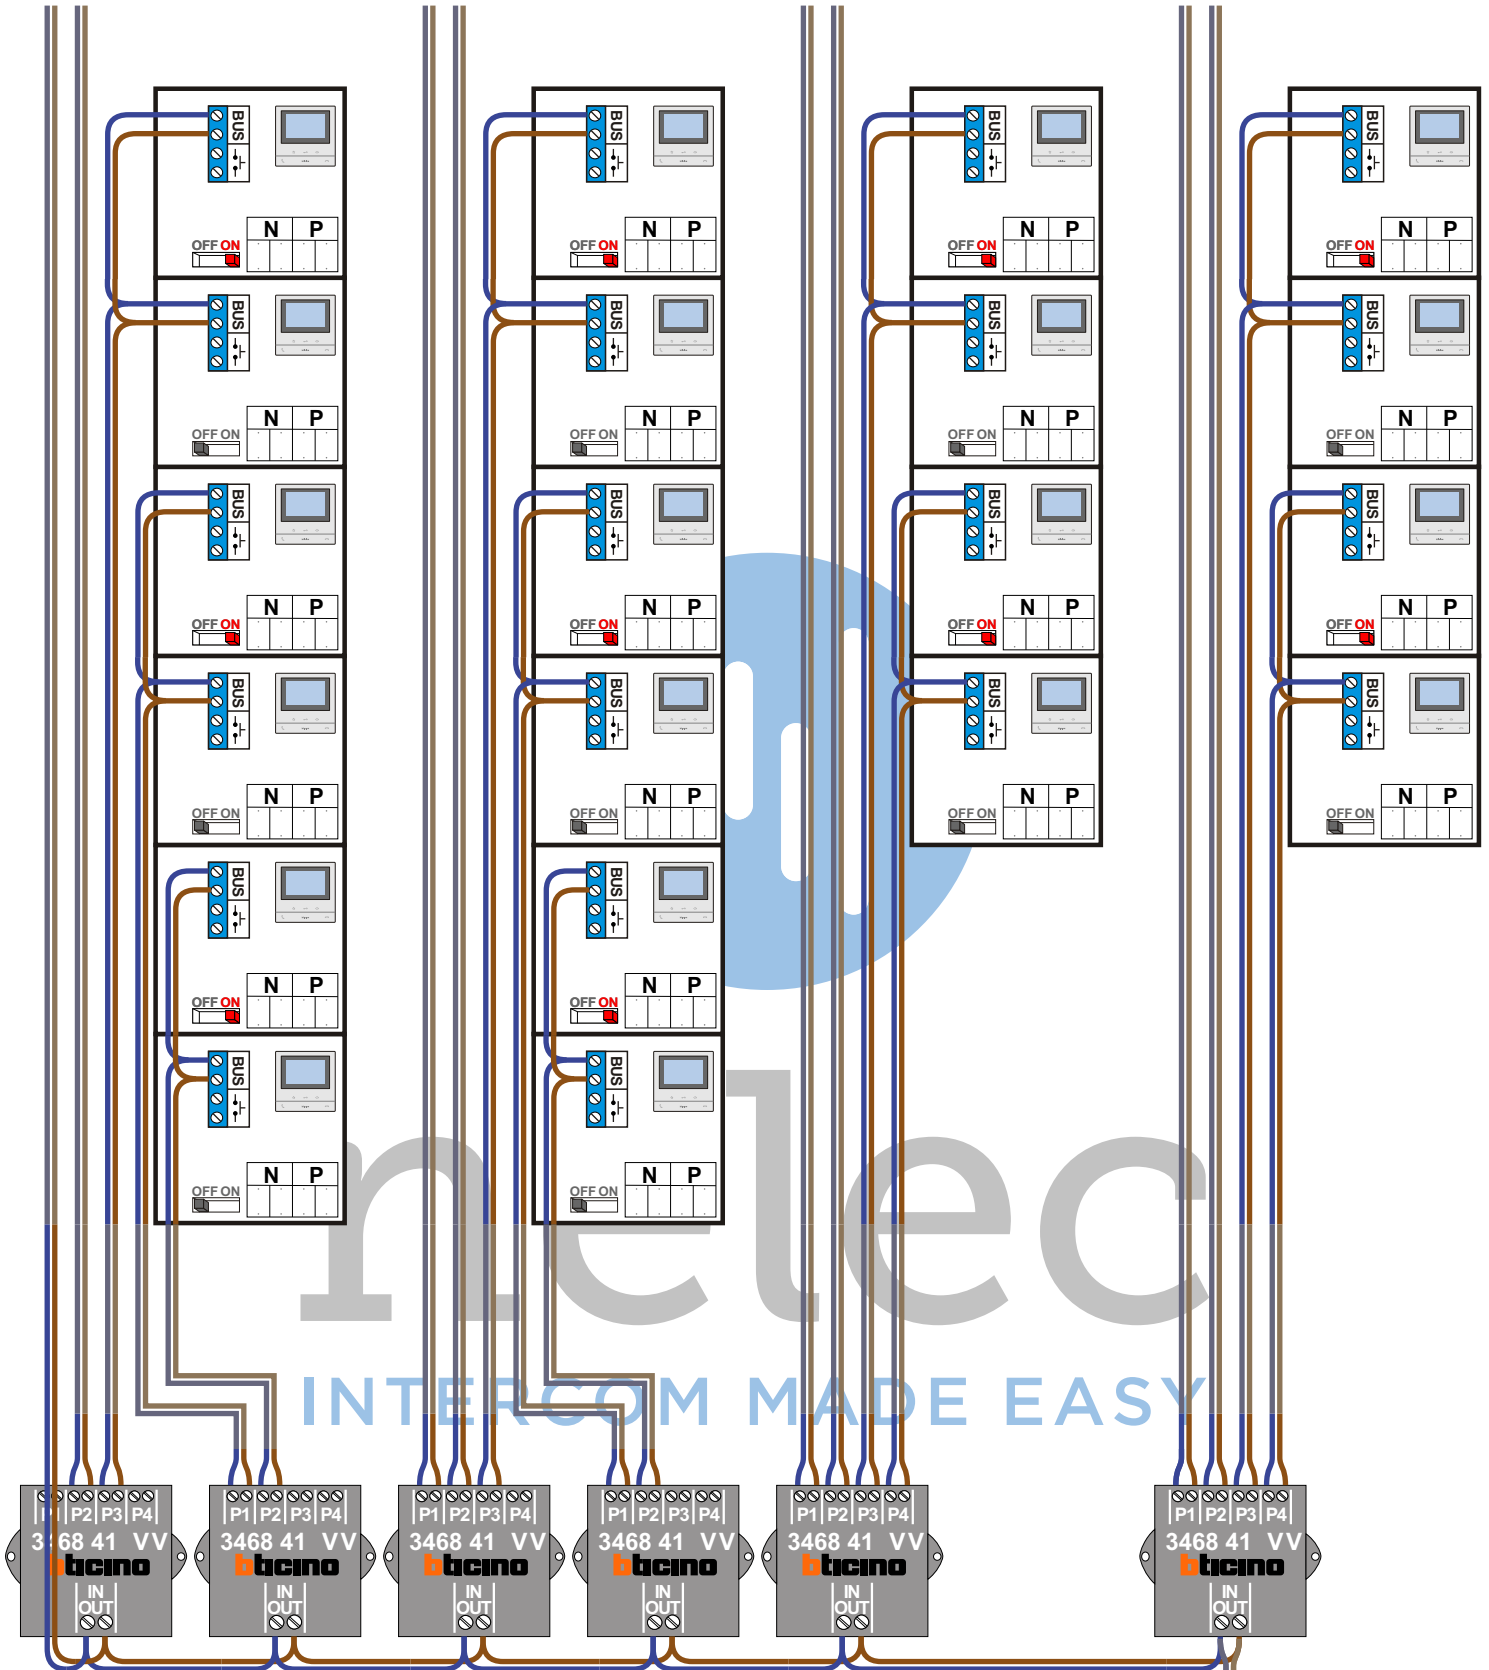

naar pagina 9

naar pagina 9

naar pagina 9

naar pagina 9

Stijger 2