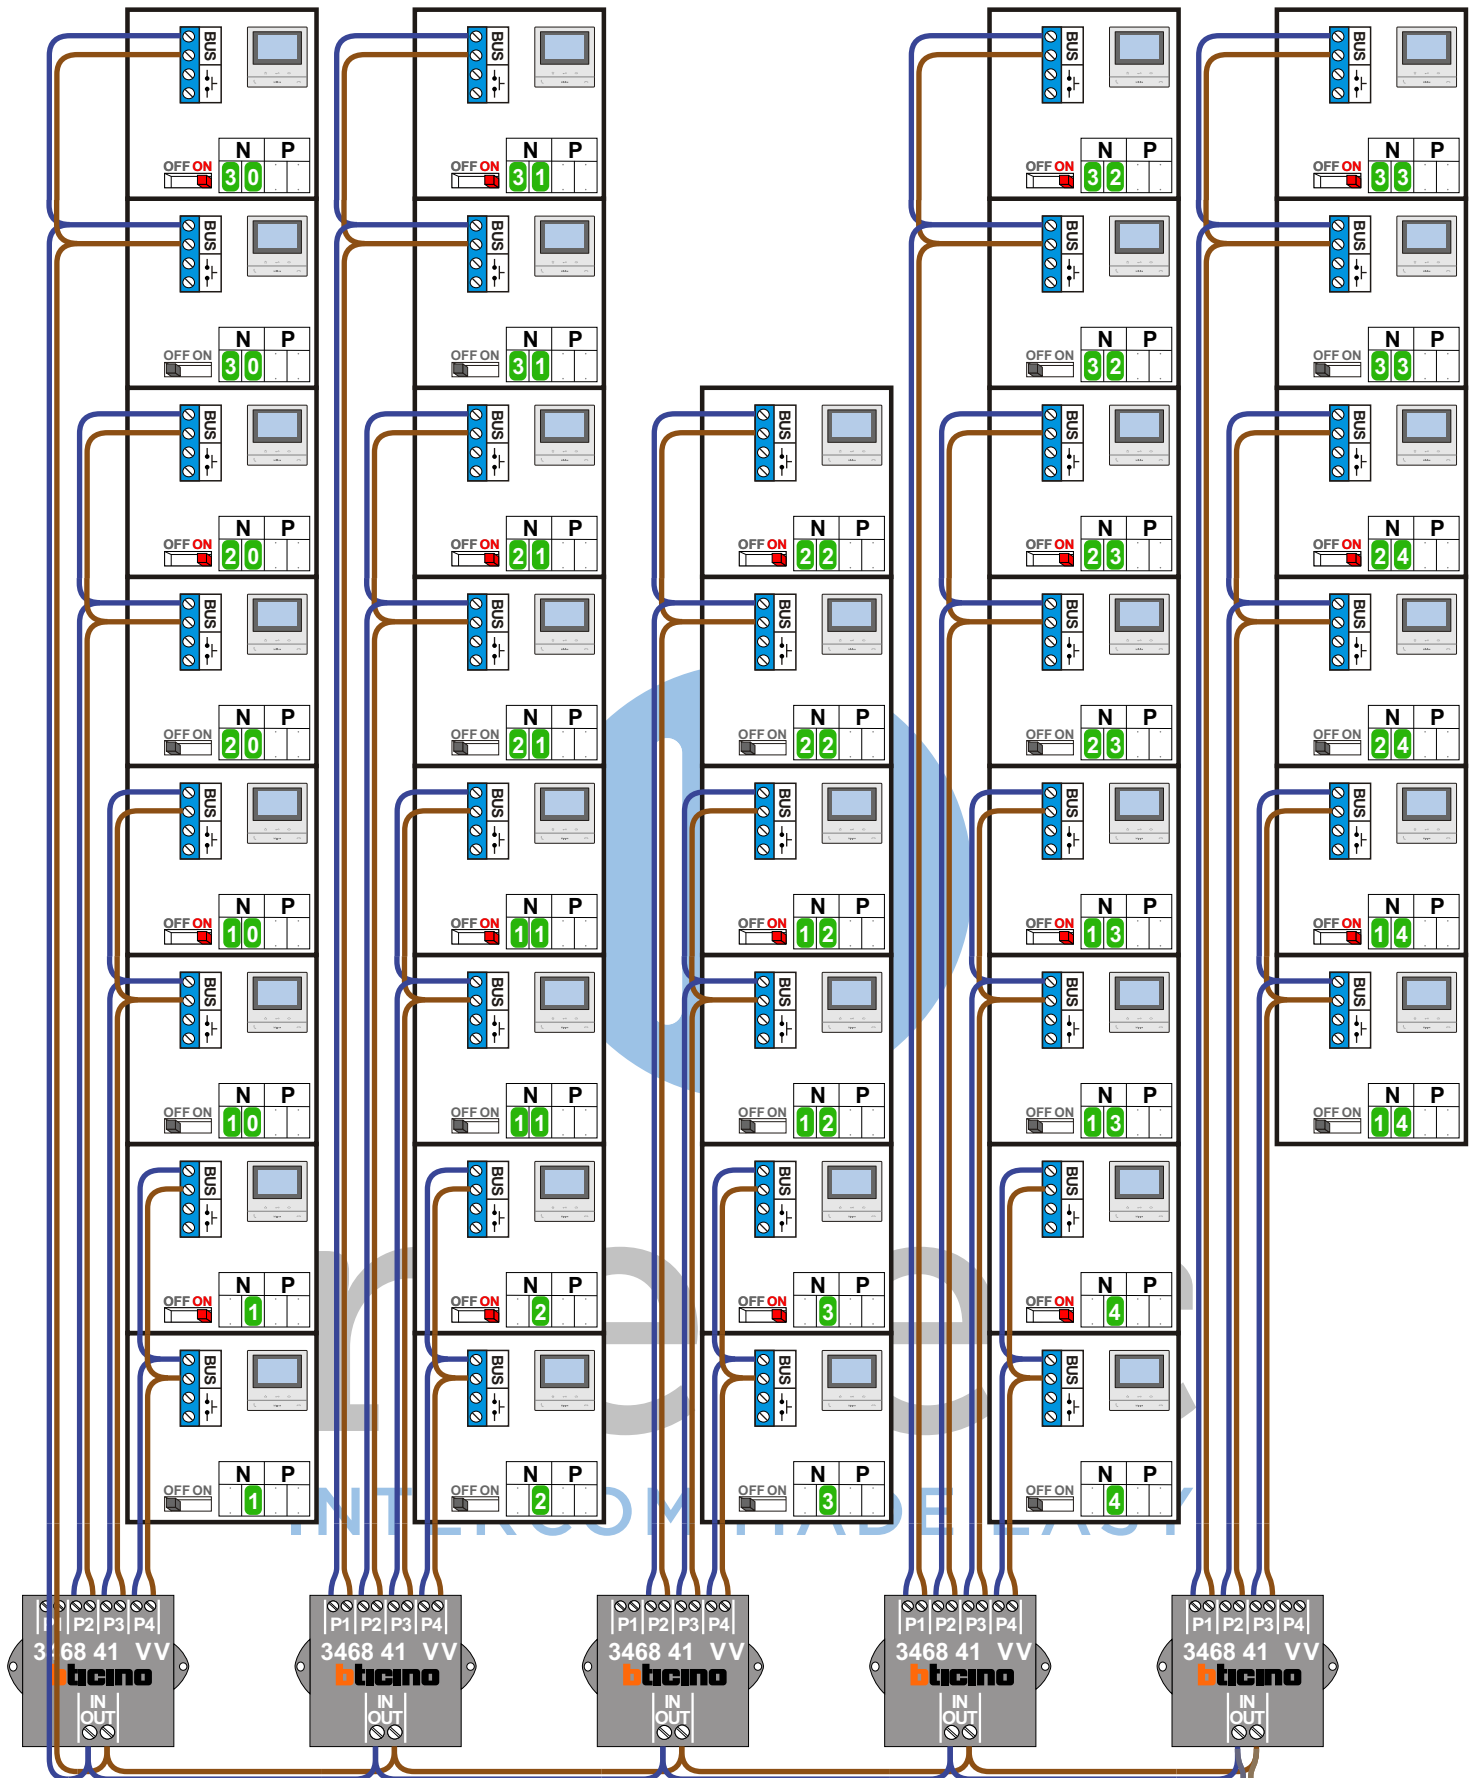

— = systeemkabel
Bij andere getwiste kabel 66% afstand!
Bij ongetwiste kabel max. 50 meter buitenpost naar videofoon.
UTP op aanvraag.

DD8 digitizer: flatcable
IN
OUT
Connector van flatcable nokje juiste kant op bij aansluiten op DD8

Digitizers & flatcables
Niet monteren/demontieren onder spanning
Beldrukkers mogen wel

TWEEDRAADS BUS
Bij monteren/demontieren spanning eraf voorkomt defecten!

M-50
De aders moeten echt OP de connector doorgelust worden!

VideoVerdeler
De aders moeten echt OP de klemmen doorgelust worden!

Stijger 2

N-waarde	Huisnummer	Eindweerstand
1	70-2	
1	70-2	X
2	70-4	
2	70-4	X
3	70-6	
3	70-6	X
4	70-8	
4	70-8	X
5	70-10	
5	70-10	X
6	70-12	
6	70-12	X
7	70-14	
7	70-14	X
8	70-16	
8	70-16	X
9	70-18	
9	70-18	X
10	70-20	
10	70-20	X
11	70-22	
11	70-22	X
12	70-24	
12	70-24	X
13	70-26	
13	70-26	X
14	70-28	
14	70-28	X
15	70-30	
15	70-30	X
16	70-32	
16	70-32	X
17	70-34	
17	70-34	X
18	70-36	
18	70-36	X
19	70-38	
19	70-38	X
20	70-40	
20	70-40	X
21	70-42	
21	70-42	X
22	70-44	
22	70-44	X
23	70-46	
23	70-46	X
24	70-48	
24	70-48	X
25	70-50	
25	70-50	X
26	70-52	
26	70-52	X
27	70-54	
27	70-54	X
28	70-56	
28	70-56	X
29	70-58	
29	70-58	X
30	70-60	
30	70-60	X
31	70-62	
31	70-62	X

nelec
 INTERCOM MADE EASY

— = systeemkabel
Bij andere getwiste kabel 66% afstand!
Bij ongetwiste kabel max. 50 meter buitenpost naar videofoon.
UTP op aanvraag.

DD8 digitizer: flatcable
IN
OUT
Connector van flatcable nokje juiste kant op bij aansluiten op DD8