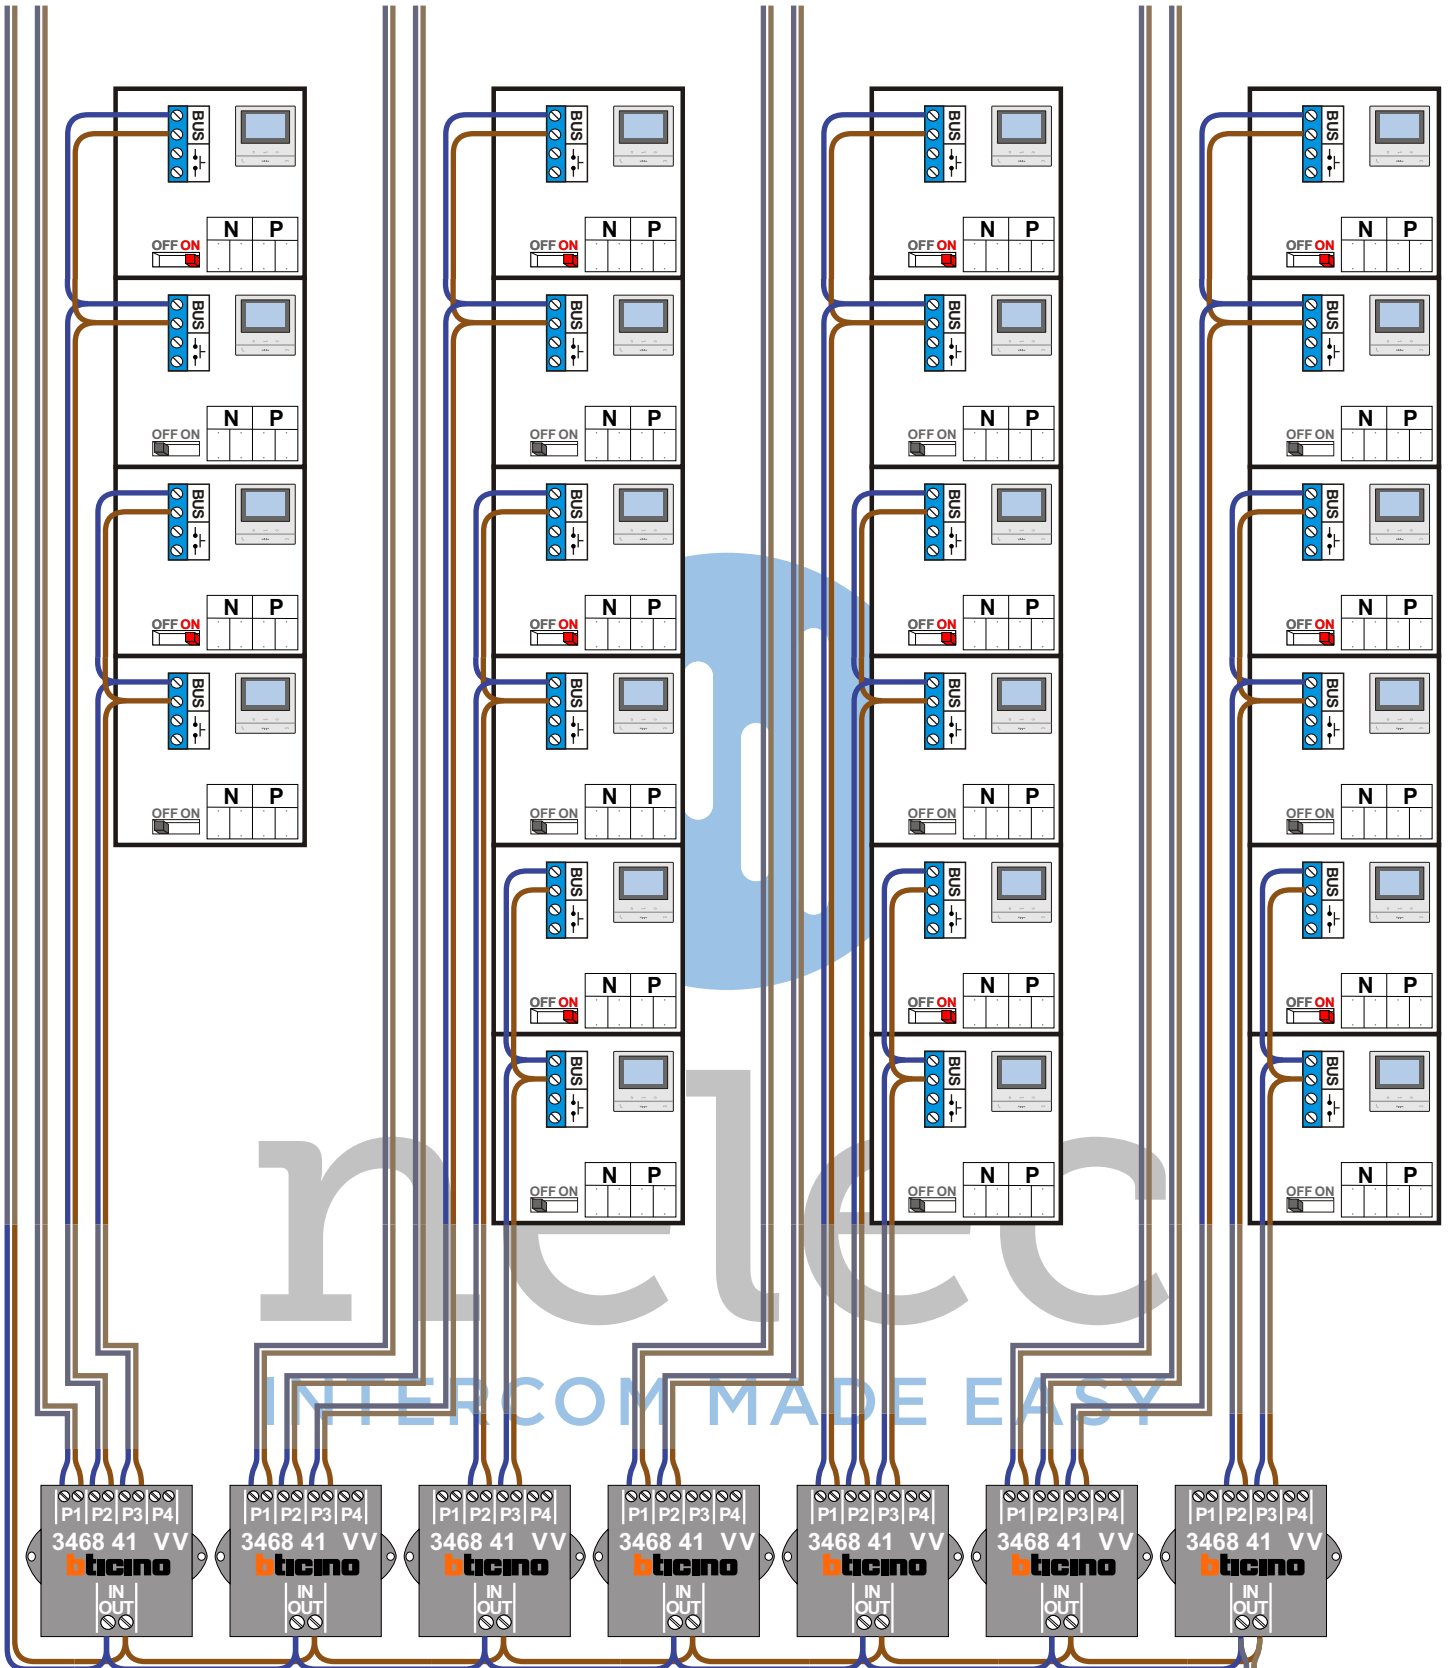

Digitizers & flatcables
Niet monteren/demonteren onder spanning
Beldrukkers mogen wel

TWEEDRAADS BUS
Bij monteren/demonteren spanning eraf voorkomt defecten!

M-50
De aders moeten echt OP de connector doorgelust worden!

VideoVerdeler
De aders moeten echt OP de klemmen doorgelust worden!

Haal de spanning van het systeem als je een digitizer monteert of demonteert

naar pagina 7

naar pagina 7

naar pagina 7

naar pagina 7

Stijger 1